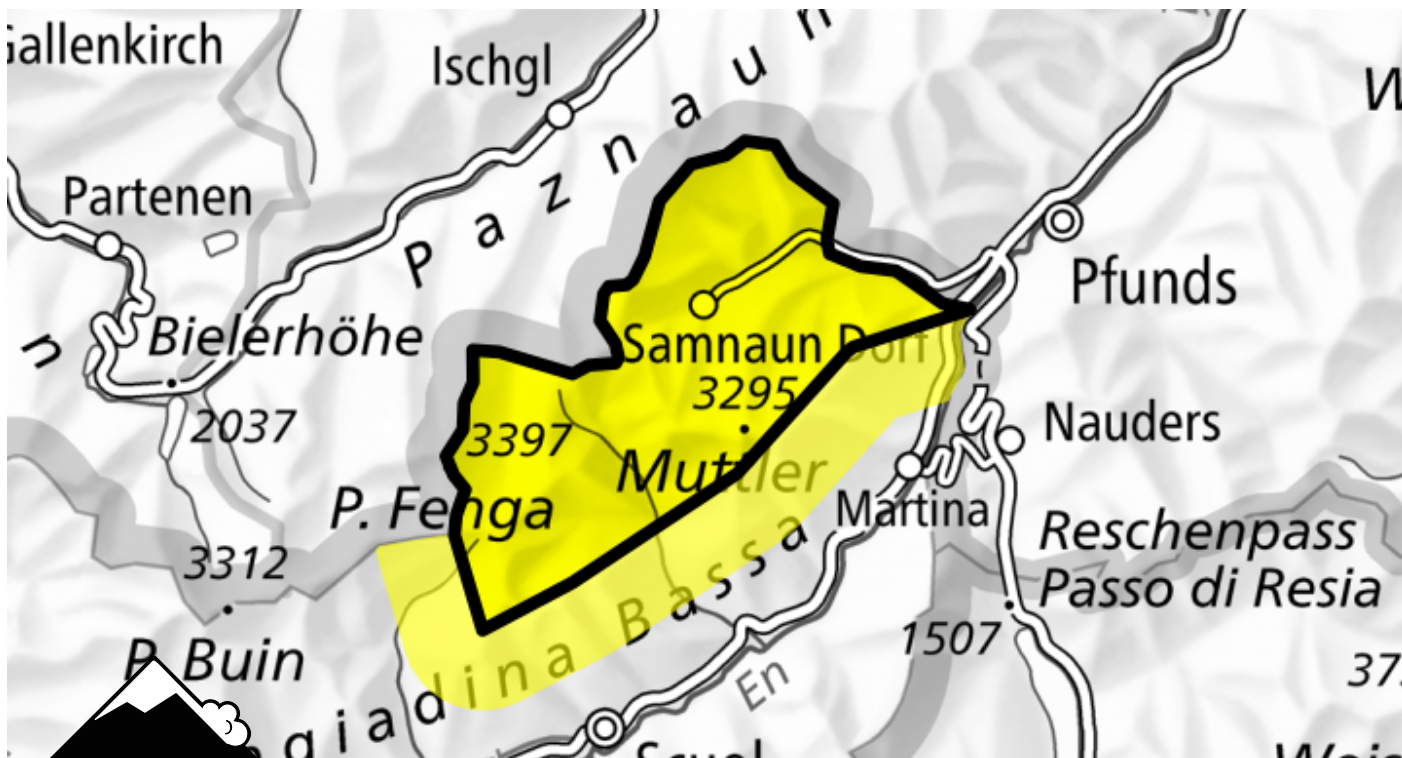

Danger d'avalanche

Prévision jusqu'à: 23.11.2024, 17:00 / Prochaine mise à jour: 23.11.2024, 17:00

Limité (2=)

Neige soufflée

Endroits dangereux

Description des dangers

Il y a encore peu de neige. Les accumulations de neige soufflée bien visibles des derniers jours sont partiellement encore fragiles. Elles se situent surtout dans les combes et couloirs. Des avalanches sont généralement petites mais parfois facilement déclençables. Les accumulations de neige soufflée devraient être évaluées avec prudence surtout en terrain où la chute est dangereuse.

Le service de prévisions d'avalanches n'a pas beaucoup d'informations actuellement en provenance du terrain, c'est pourquoi le danger d'avalanche devrait être étudié avec une attention particulière sur le terrain.

Degrés de danger

1 faible

2 limité

3 marqué

4 fort

5 très fort