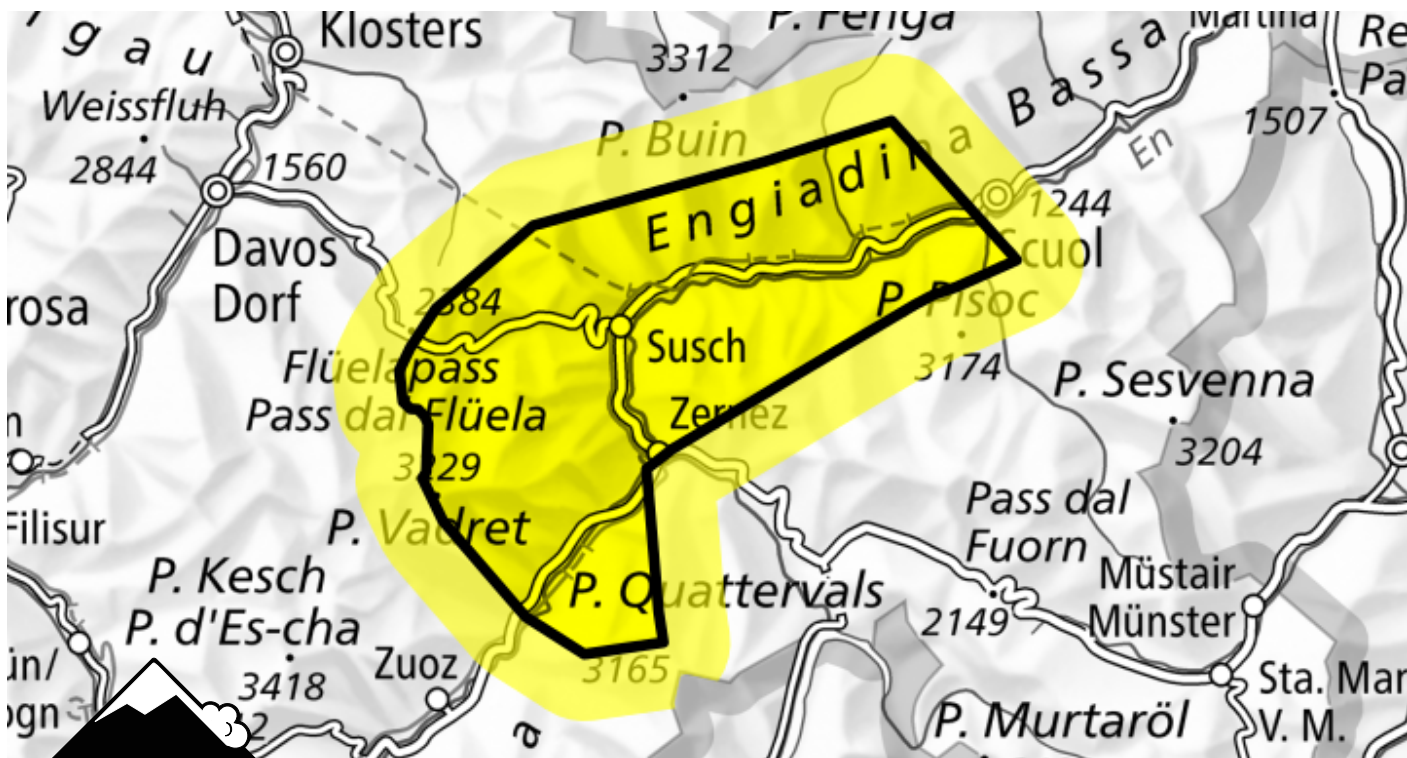

# Danger d'avalanche

Prévision jusqu'à: 22.2.2025, 17:00 / Prochaine mise à jour: 22.2.2025, 17:00

Limité (2=)

## Neige soufflée, Couche fragile persistante

### Endroits dangereux

### Description des dangers

Des avalanches peuvent être déclenchées dans la neige ancienne et atteindre une taille assez importante. De tels endroits dangereux sont rares mais à peine identifiables même pour un œil exercé. Des endroits dangereux se situent surtout sur les itinéraires de randonnée rarement fréquentés, notamment sur les pentes très raides exposées au nord.