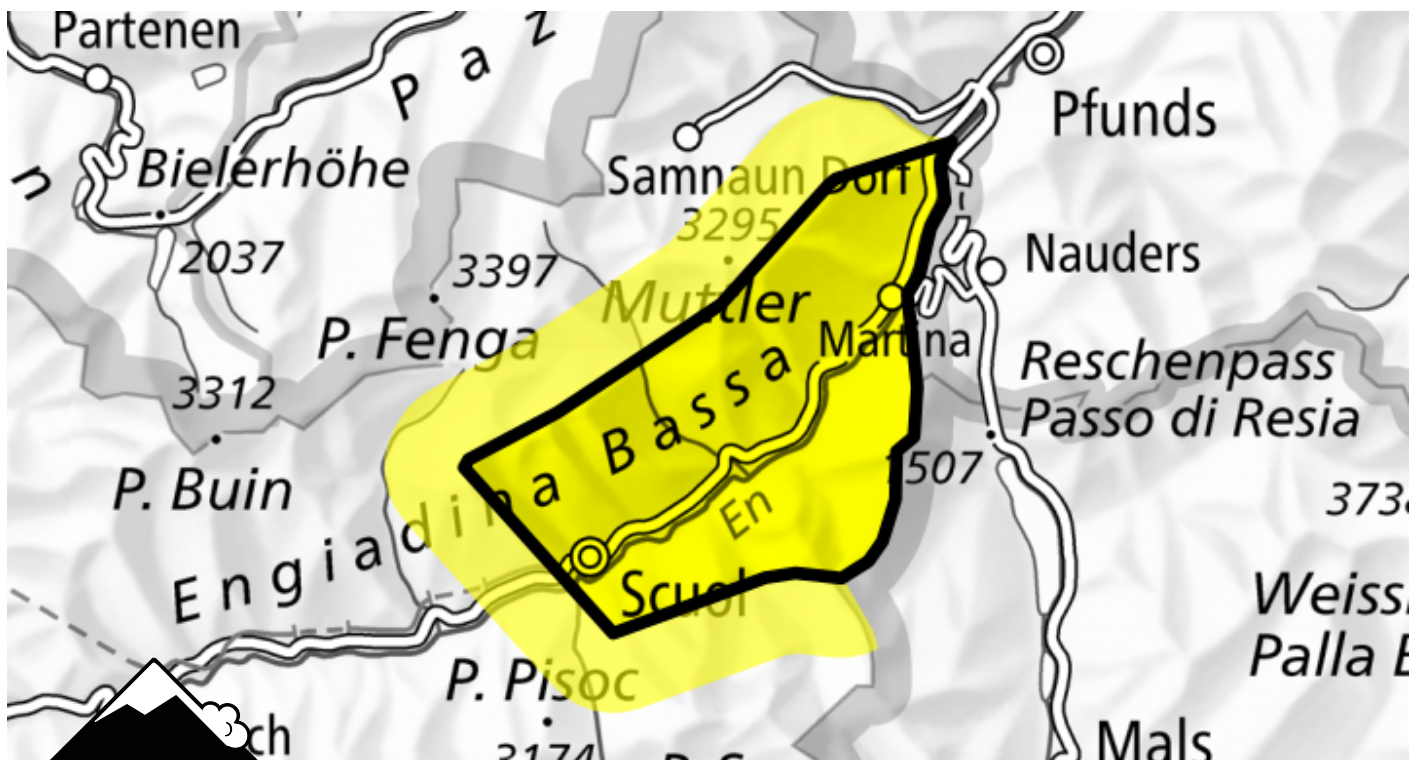

Danger d'avalanche

Prévision jusqu'à: 23.11.2024, 17:00 / Prochaine mise à jour: 23.11.2024, 17:00

Limité (2=)

Neige soufflée

Endroits dangereux

Description des dangers

Il y a encore peu de neige. Les accumulations de neige soufflée bien visibles des derniers jours sont partiellement encore fragiles. Elles se situent surtout dans les combes et couloirs. Des avalanches sont généralement petites mais parfois facilement déclençables. Les accumulations de neige soufflée devraient être évaluées avec prudence surtout en terrain où la chute est dangereuse.

Le service de prévisions d'avalanches n'a pas beaucoup d'informations actuellement en provenance du terrain, c'est pourquoi le danger d'avalanche devrait être étudié avec une attention particulière sur le terrain.

Degrés de danger

1 faible

2 limité

3 marqué

4 fort

5 très fort