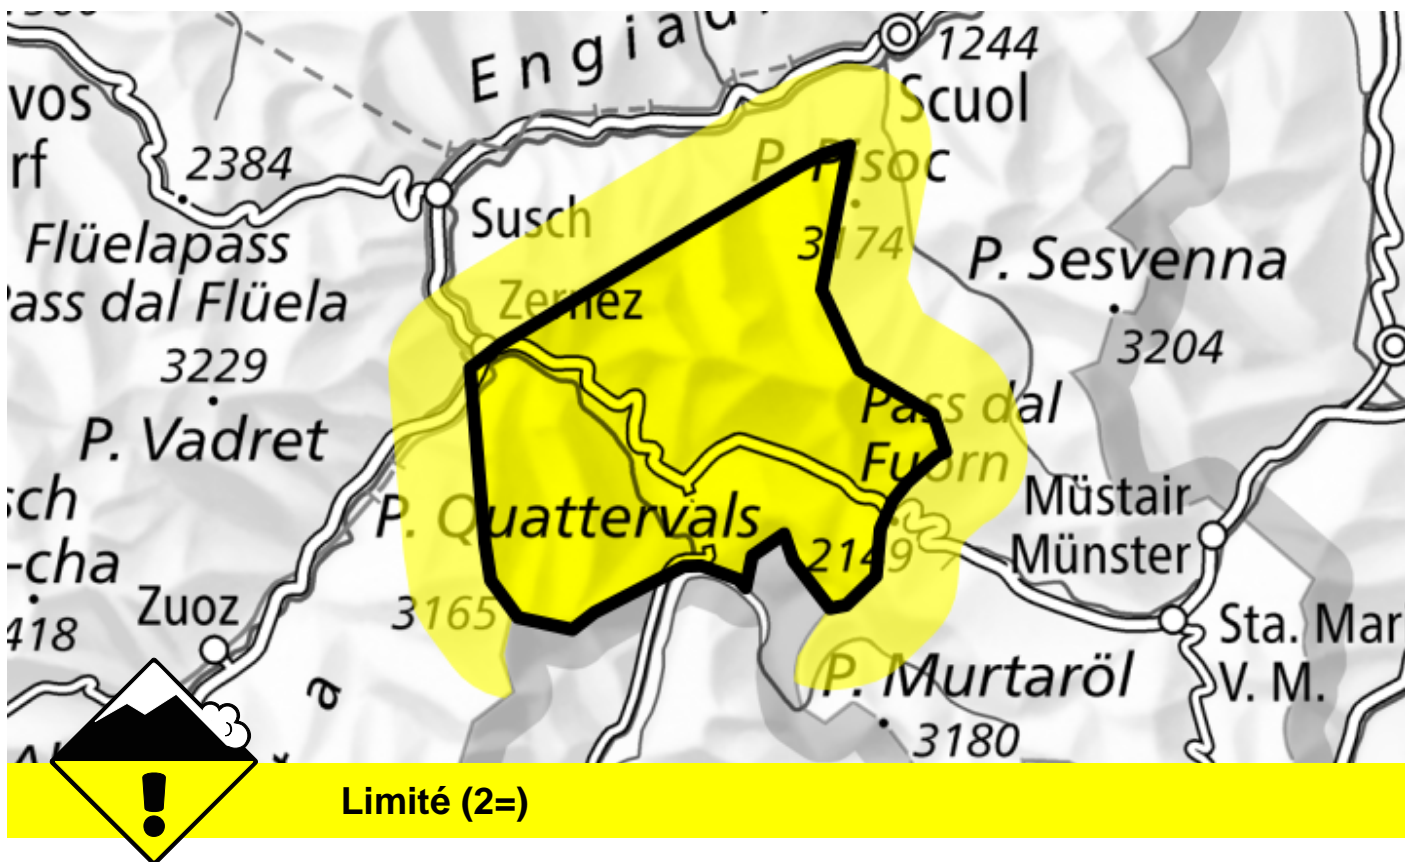

Danger d'avalanche

Prévision jusqu'à: 22.2.2025, 17:00 / Prochaine mise à jour: 22.2.2025, 17:00

Neige soufflée, Couche fragile persistante

Endroits dangereux

Description des dangers

Des avalanches peuvent être déclenchées dans la neige ancienne et atteindre une taille assez importante. De tels endroits dangereux sont rares mais à peine identifiables même pour un œil exercé. Des endroits dangereux se situent surtout sur les itinéraires de randonnée rarement fréquentés, notamment sur les pentes très raides exposées au nord.

Des accumulations de neige soufflée se forment avec le foehn de sud modéré à fort. Elles sont généralement peu épaisses et facilement déclenchables. Les randonnées demandent un choix prudent des itinéraires.

Degrés de danger

1 faible

2 limité

3 marqué

4 fort

5 très fort