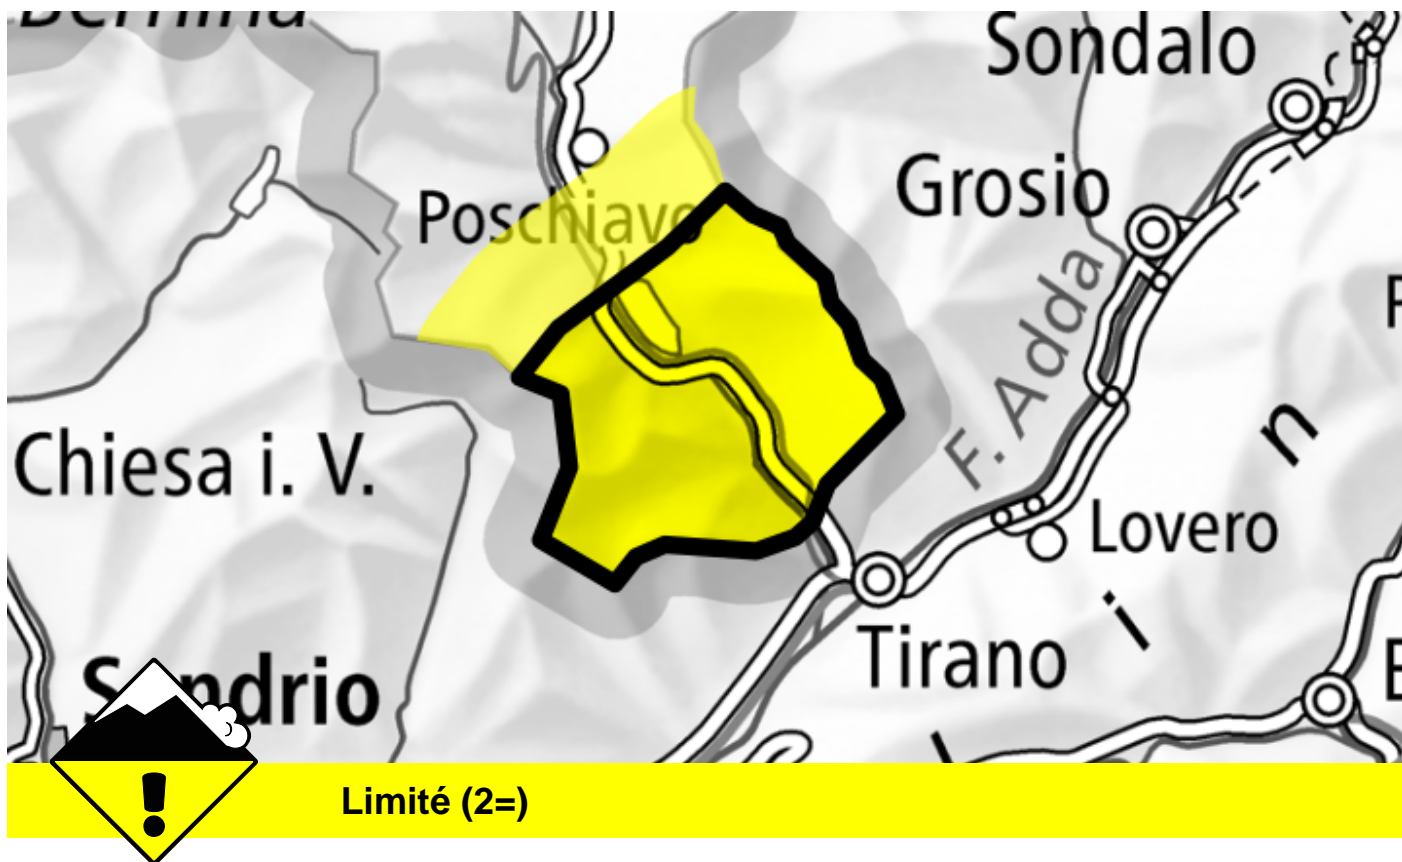

Danger d'avalanche

Prévision jusqu'à: 23.11.2024, 17:00 / Prochaine mise à jour: 23.11.2024, 17:00

Neige soufflée

Endroits dangereux

Description des dangers

Il y a encore peu de neige. Les accumulations de neige soufflée bien visibles des derniers jours sont partiellement encore fragiles. Elles se situent surtout dans les combes et couloirs. Des avalanches sont généralement petites mais parfois facilement déclençables. Les accumulations de neige soufflée devraient être évaluées avec prudence surtout en terrain où la chute est dangereuse.

Degrés de danger

1 faible

2 limité

3 marqué

4 fort

5 très fort