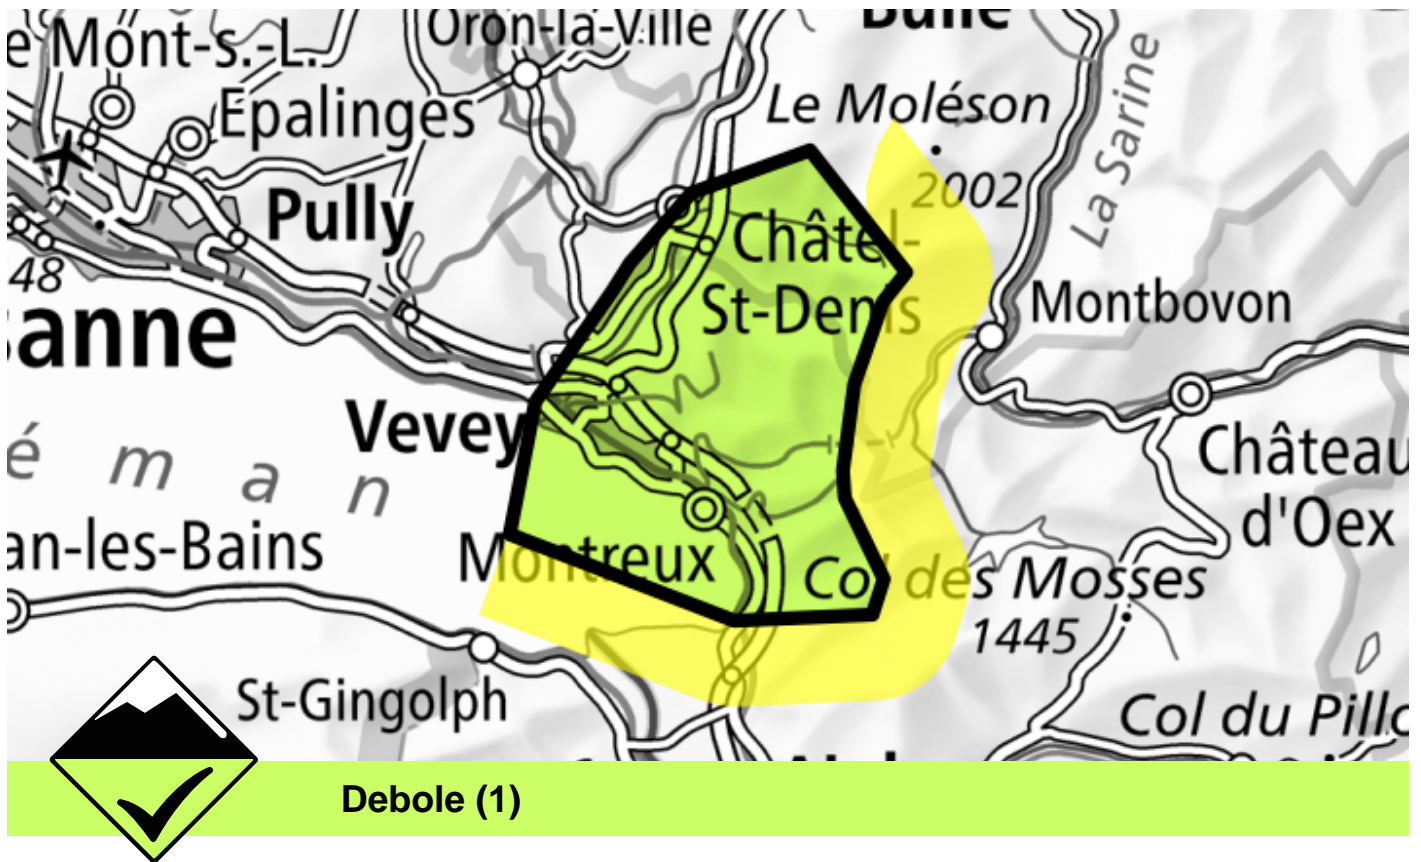

Pericolo valanghe

Previsione fino a: 23.2.2025, 17:00 / Prossimo aggiornamento: 23.2.2025, 08:00

Nessun problema valanghivo evidente

Isolati punti pericolosi si trovano soprattutto sui pendii estremamente ripidi. Già una valanga di piccole dimensioni può provocare il trascinarsi e la caduta di persone.