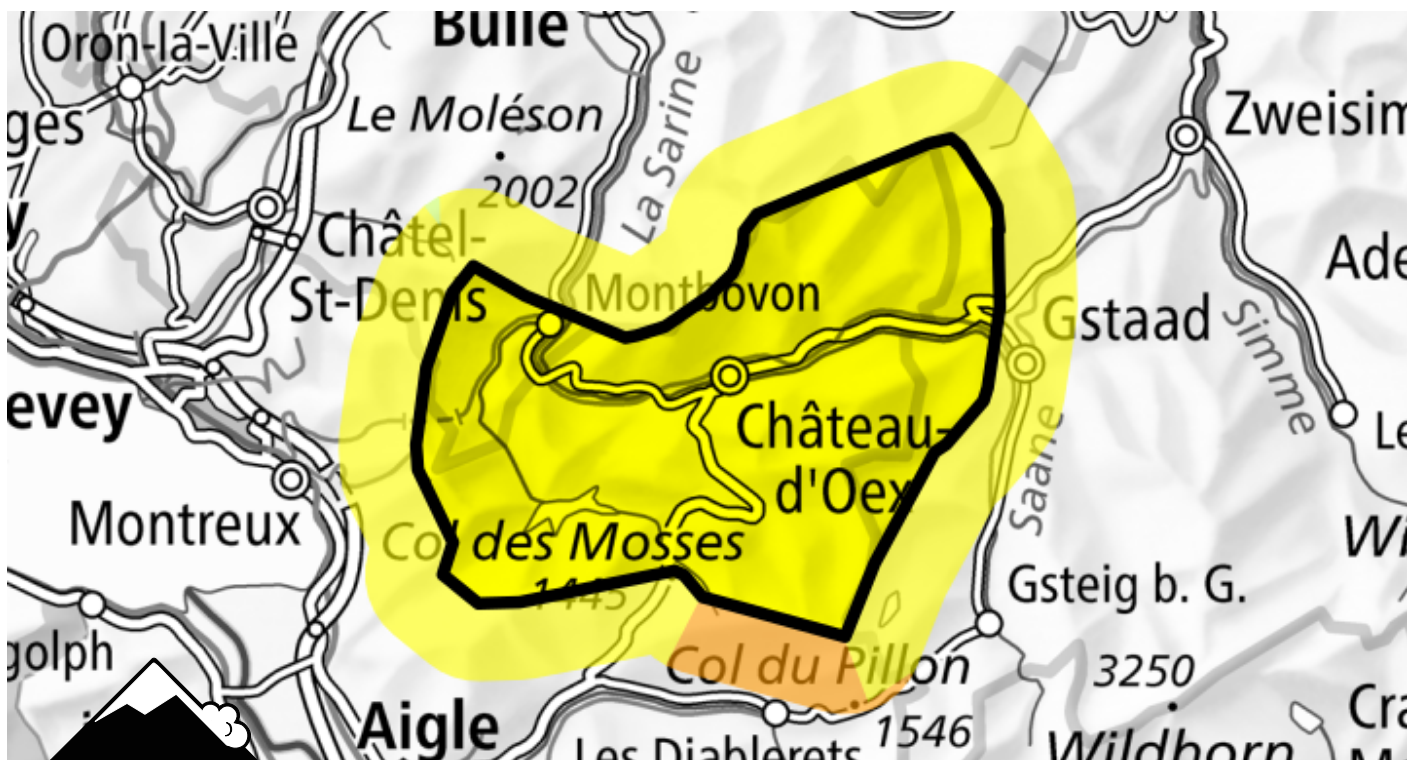

Pericolo valanghe

Previsione fino a: 21.11.2024, 17:00 / Prossimo aggiornamento: 21.11.2024, 17:00

Lastroni da vento

Punti pericolosi

Descrizione del pericolo

I nuovi accumuli di neve ventata e quelli meno recenti dovrebbero essere valutati con attenzione. Le valanghe sono per lo più di piccole dimensioni ma in parte facilmente distaccabili.

L'attuale situazione valanghiva richiede una prudente scelta dell'itinerario.

Moderato (2)

Neve bagnata

Punti pericolosi

Descrizione del pericolo

Con la pioggia, durante il pomeriggio sono possibili sempre più numerose colate umide, soprattutto sui pendii erbosi molto ripidi.

Scala del pericolo

1 debole

2 moderato

3 marcato

4 forte

5 molto forte