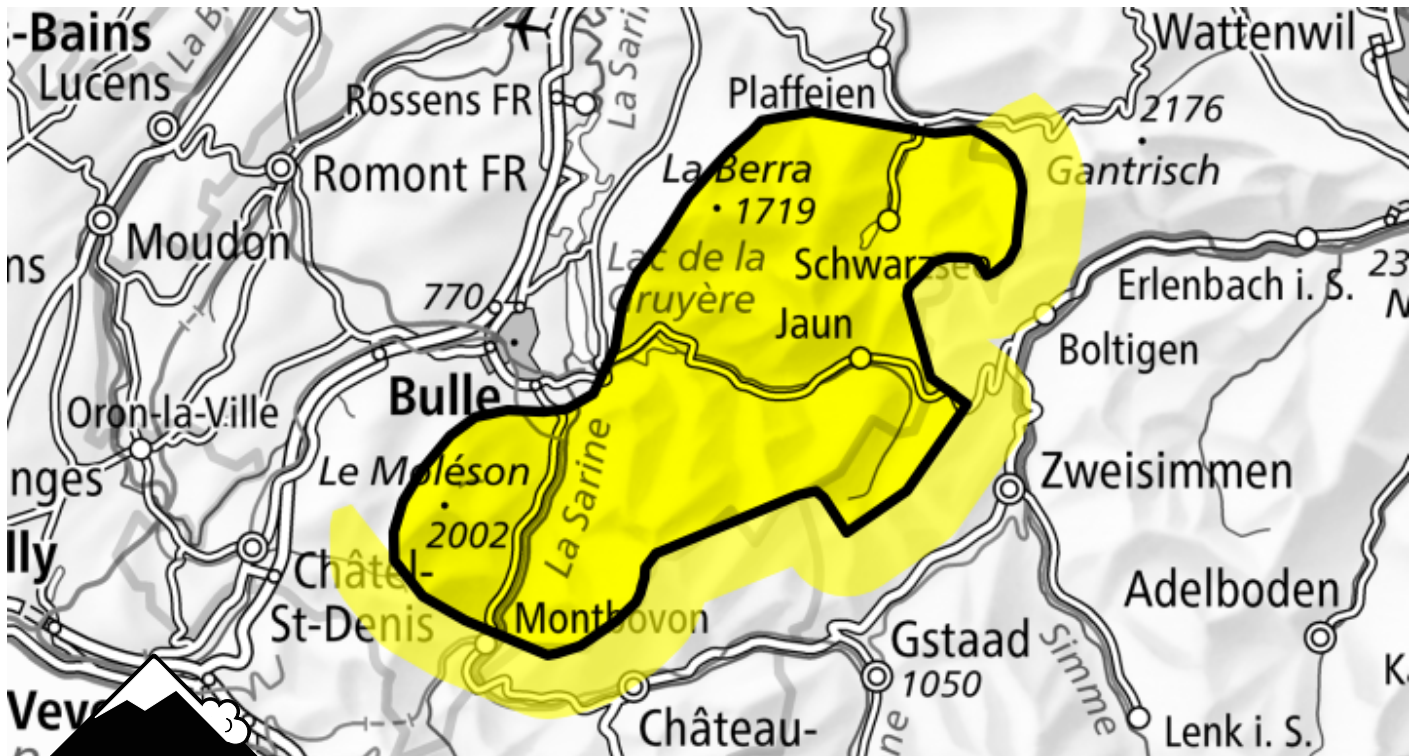

Pericolo valanghe

Previsione fino a: 29.3.2025, 17:00 / Prossimo aggiornamento: 29.3.2025, 08:00

Moderato (2-)

Lastroni da vento

Punti pericolosi

Descrizione del pericolo

Al mattino le condizioni valanghive sono generalmente favorevoli. Con bise progressivamente sempre più forte nel corso della giornata si formeranno accumuli di neve ventata. Questi ultimi sono per lo più piccoli ma in parte instabili. Essi dovrebbero essere valutati con attenzione sui pendii molto ripidi. Oltre al pericolo di seppellimento, occorre fare attenzione soprattutto al pericolo di trascinarsi e caduta.

Debole (1)

Valanghe di slittamento

Sono possibili isolate valanghe per scivolamento di neve di dimensioni medio-grandi. Attenzione in caso di rotture da scivolamento.

Scala del pericolo

1 debole

2 moderato