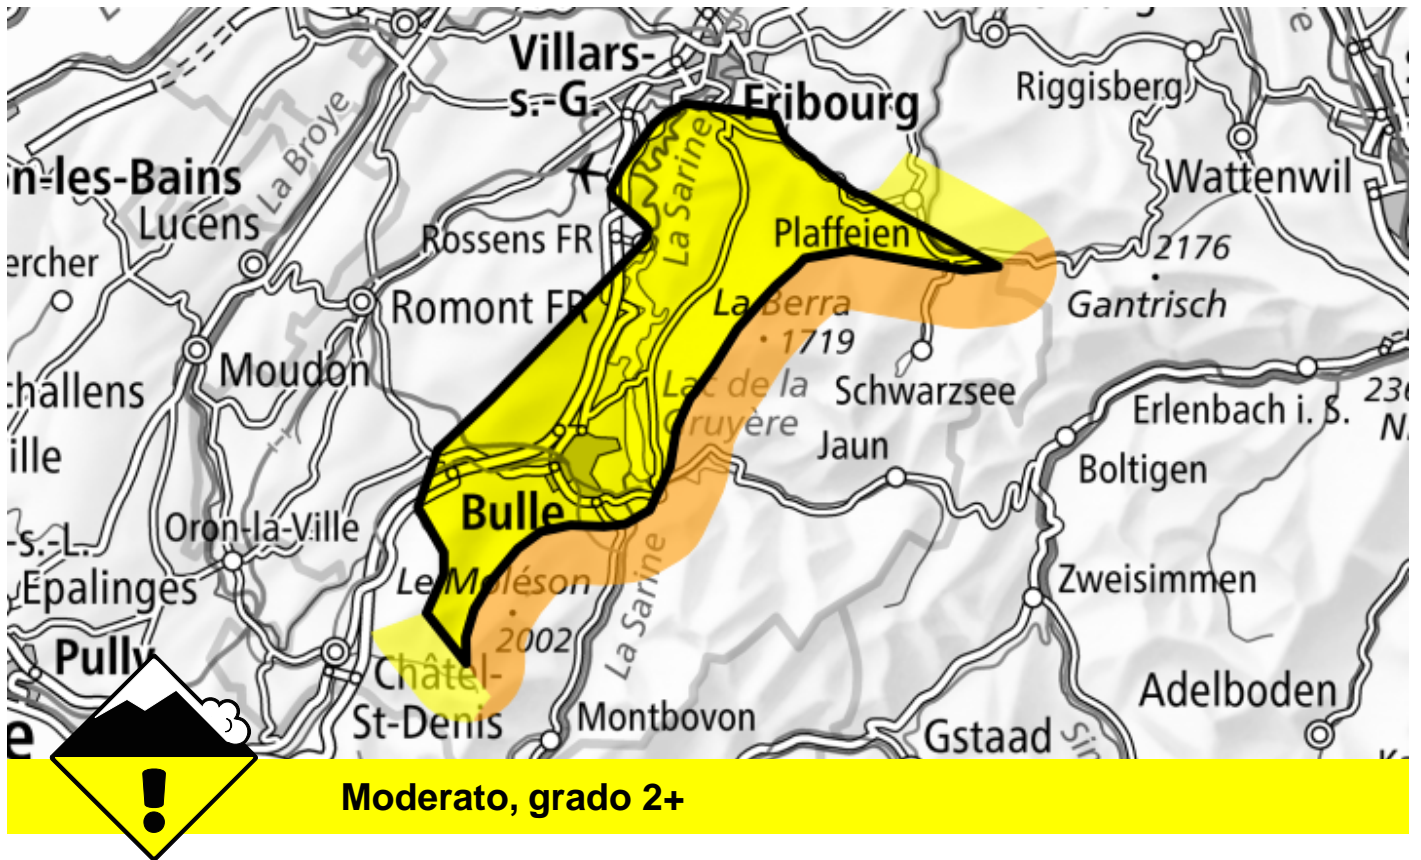

Pericolo valanghe

Previsione fino a: 28.11.2023, 17:00 / Prossimo aggiornamento: 28.11.2023, 17:00

Neve ventata

Punti pericolosi

Descrizione del pericolo

Con neve fresca e vento proveniente da ovest soprattutto al di sopra del limite del bosco si formeranno ulteriori accumuli di neve ventata. I punti pericolosi si trovano soprattutto nelle conche, nei canaloni e dietro ai cambi di pendenza così come in generale in quota. Le valanghe possono a livello isolato raggiungere dimensioni medie. Gli accumuli di neve ventata dovrebbero essere valutati con attenzione sui pendii ripidi.

Attualmente il servizio di previsione valanghe dispone di informazioni limitate dal territorio. Il pericolo di valanghe dovrebbe quindi essere valutato con particolare attenzione sul posto.

Scala del pericolo