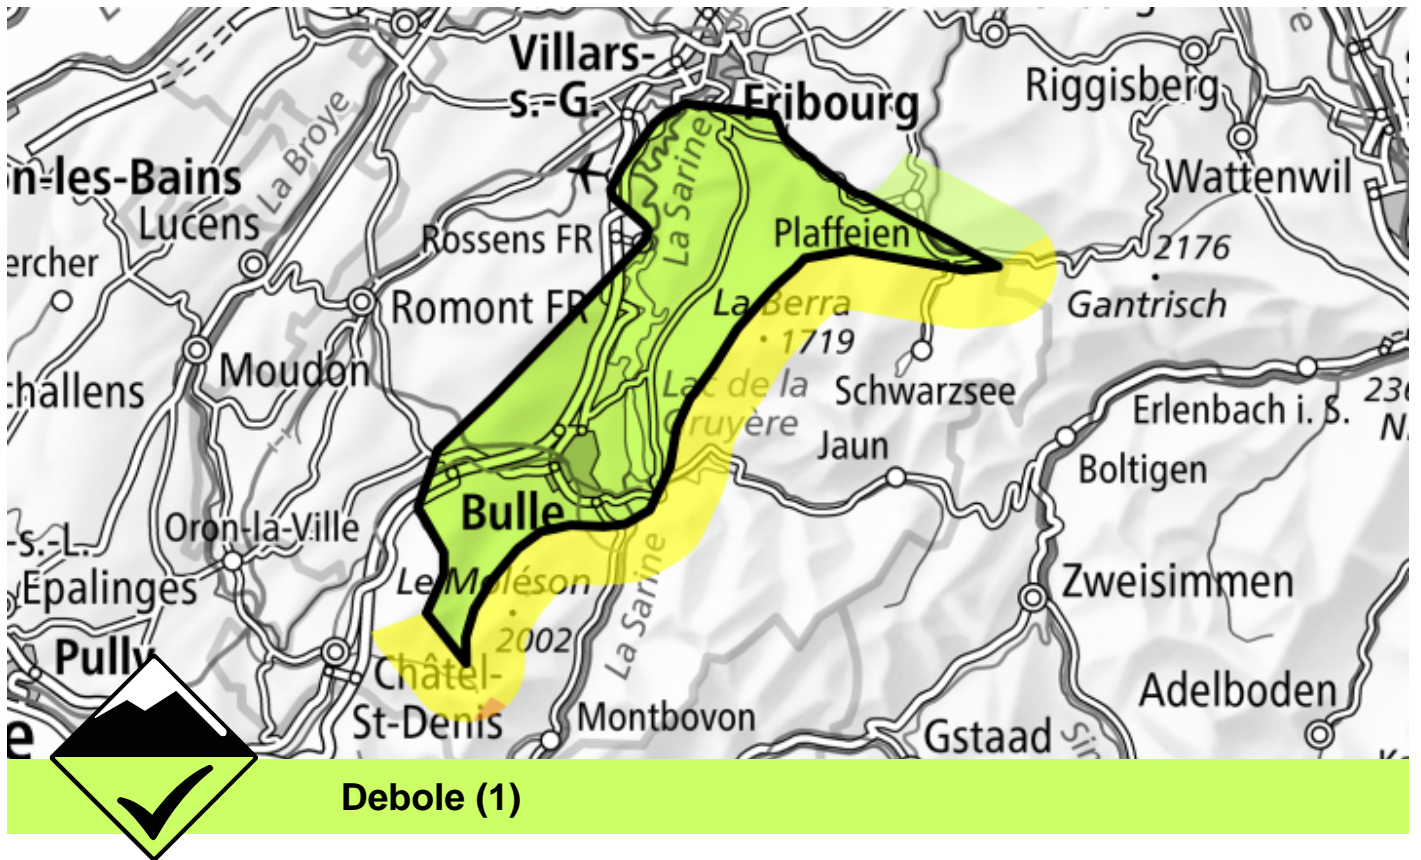

# Pericolo valanghe

Previsione fino a: 21.12.2024, 17:00 / Prossimo aggiornamento: 21.12.2024, 17:00

## Lastroni da vento

C'è ancora poca neve. Gli accumuli di neve ventata di piccole dimensioni rappresentano la principale fonte di pericolo. I punti pericolosi si trovano soprattutto nelle zone estreme come pure nelle conche, nei canali e dietro ai cambi di pendenza. Attenzione al pericolo di trascinamento e di caduta.

Scala del pericolo

	1 debole		2 moderato		3 marcato		4 forte		5 molto forte
-------------------------------------------------------------------------------------	----------	-------------------------------------------------------------------------------------	------------	-------------------------------------------------------------------------------------	-----------	-------------------------------------------------------------------------------------	---------	---------------------------------------------------------------------------------------	---------------