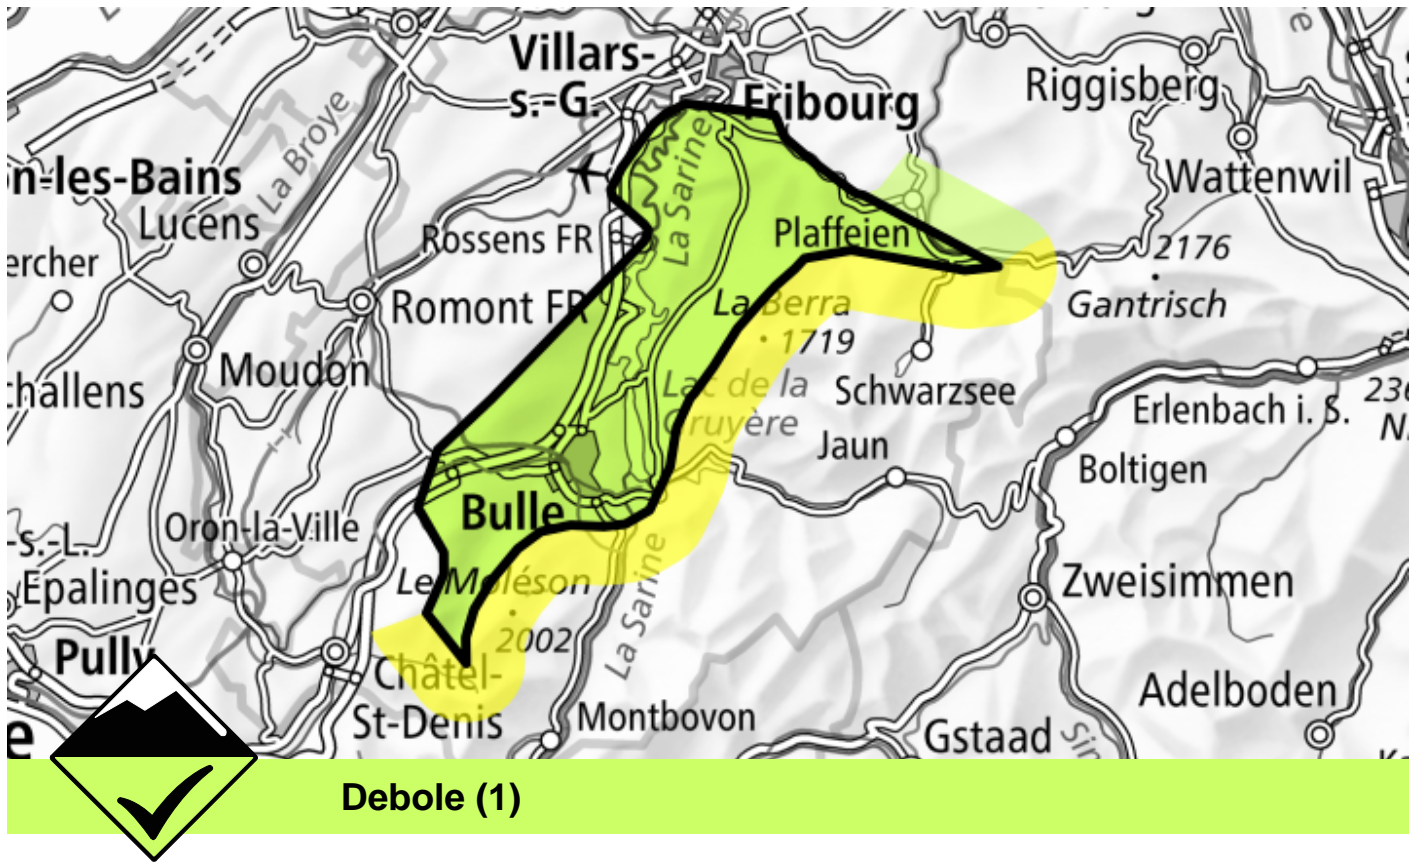

# Pericolo valanghe

Previsione fino a: 21.11.2024, 17:00 / Prossimo aggiornamento: 21.11.2024, 17:00

## Lastroni da vento

È presente solo poca neve. Isolati punti pericolosi si trovano soprattutto sui pendii estremamente ripidi. Attenzione al pericolo di trascinamento e di caduta.