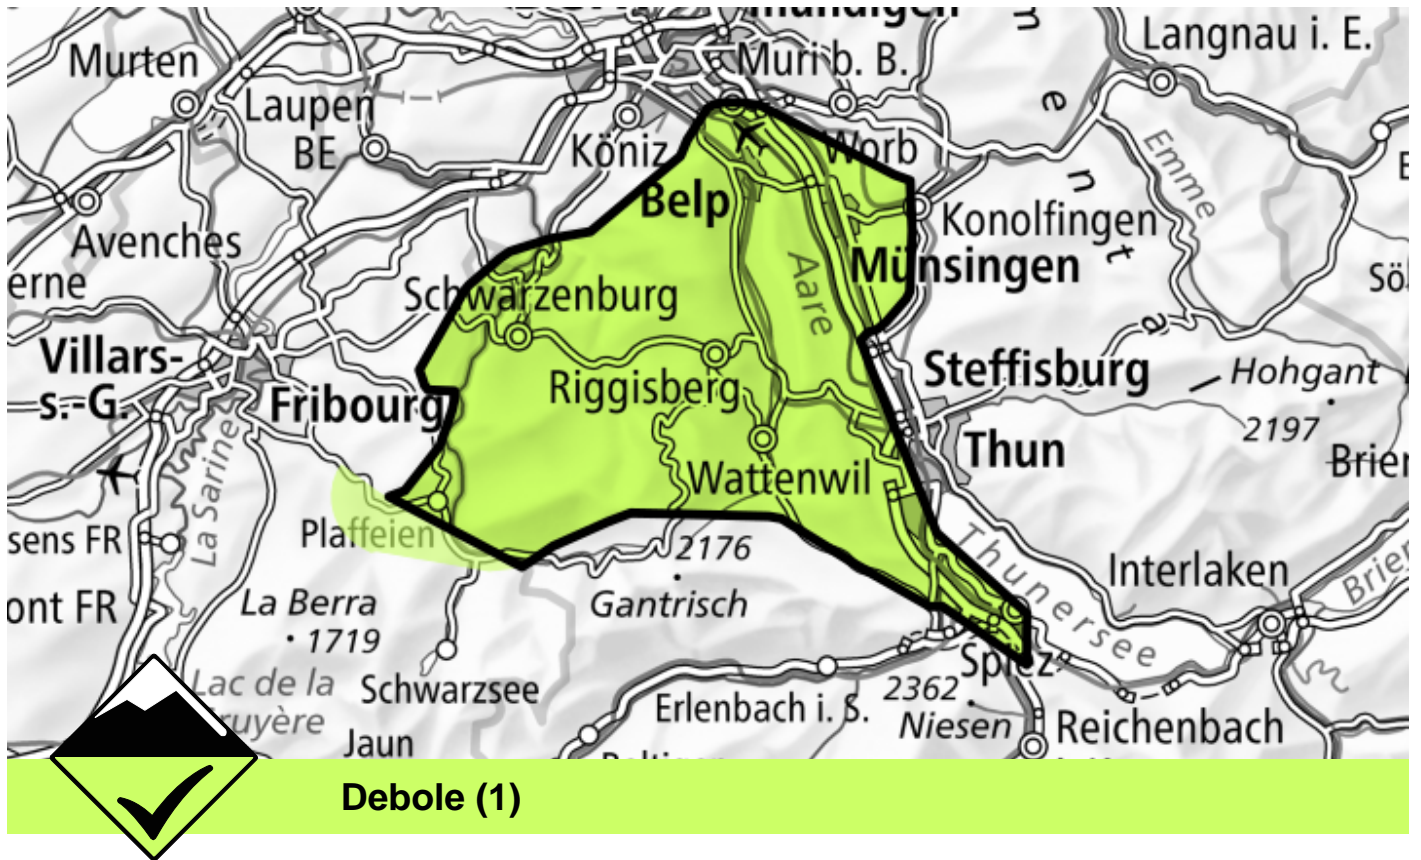

Pericolo valanghe

Previsione fino a: 9.12.2023, 17:00 / Prossimo aggiornamento: 9.12.2023, 17:00

Valanghe di slittamento, Neve bagnata

Sui pendii erbosi molto ripidi, sono possibili valanghe per scivolamento di neve di piccole e medie dimensioni. Con la pioggia, durante il pomeriggio sono possibili isolate colate bagnate. Attenzione al pericolo di trascinamento e di caduta.

Scala del pericolo

	1 debole		2 moderato		3 marcato		4 forte		5 molto forte
---	----------	---	------------	---	-----------	---	---------	---	---------------