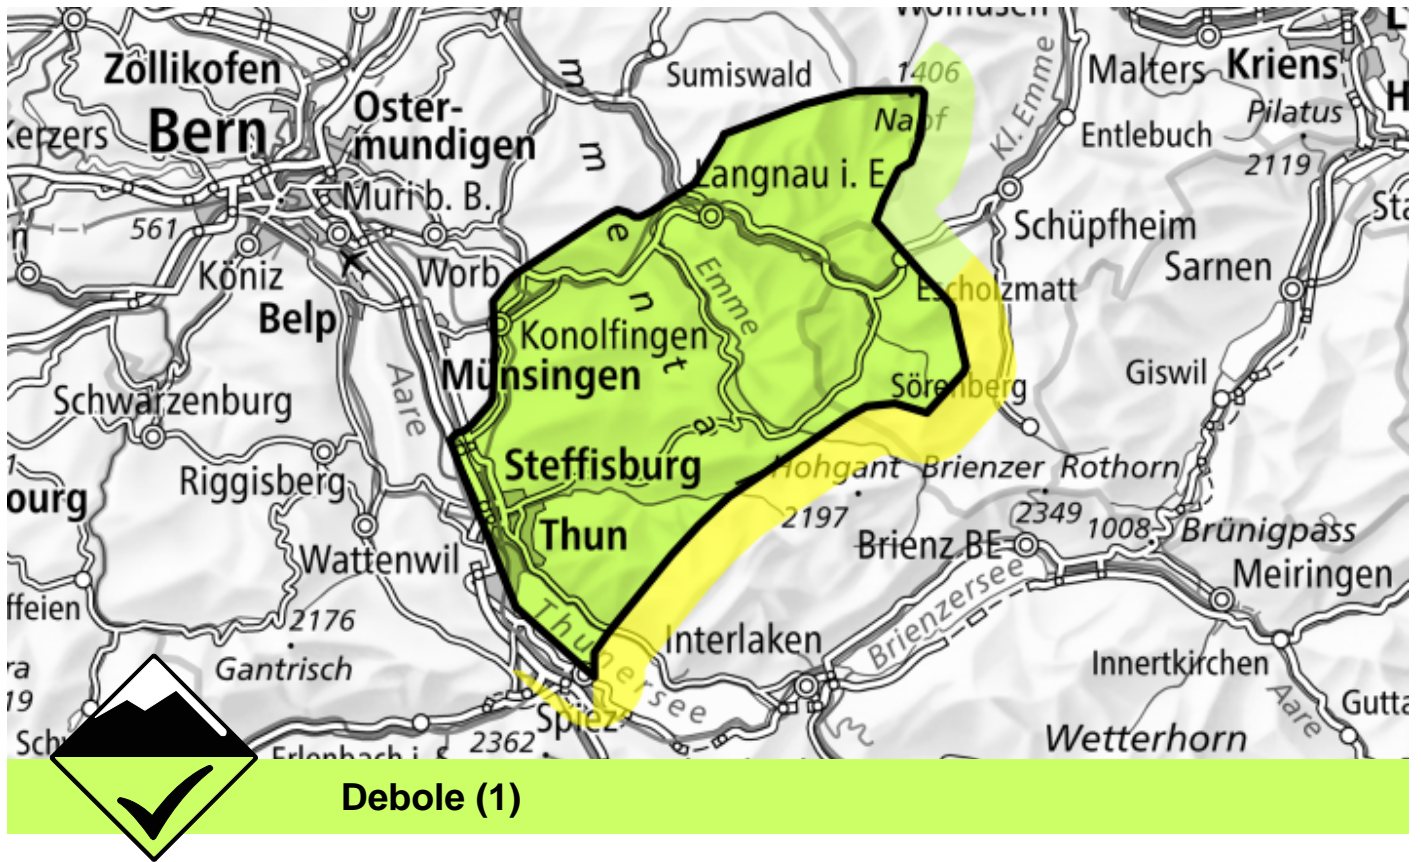

Pericolo valanghe

Previsione fino a: 23.2.2025, 17:00 / Prossimo aggiornamento: 23.2.2025, 08:00

Nessun problema valanghivo evidente

Isolati punti pericolosi si trovano soprattutto sui pendii estremamente ripidi. Già una valanga di piccole dimensioni può provocare il trascinarsi e la caduta di persone.