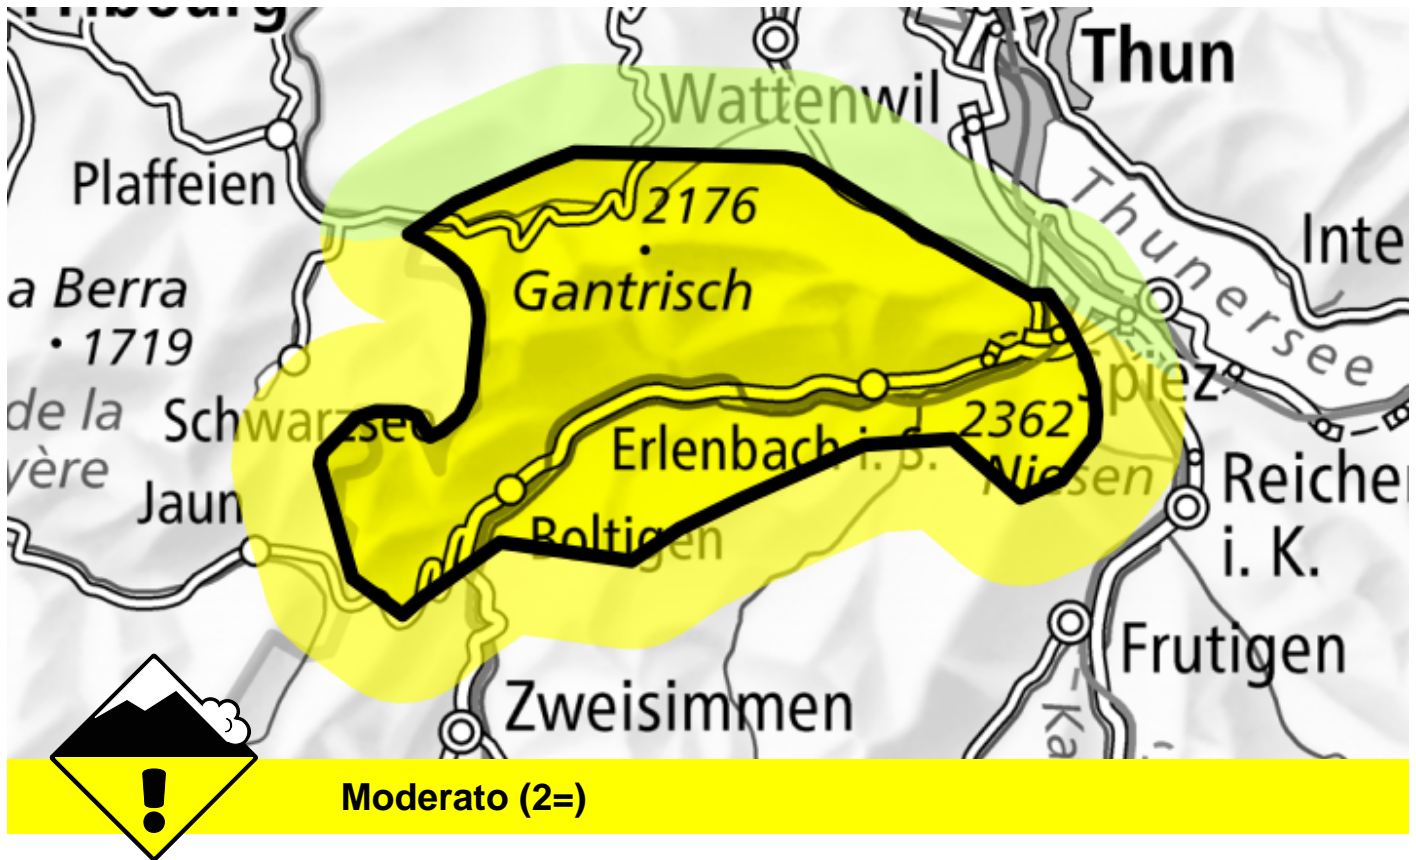

Pericolo valanghe

Previsione fino a: 14.3.2025, 17:00 / Prossimo aggiornamento: 14.3.2025, 08:00

Lastroni da vento

Punti pericolosi

Descrizione del pericolo

I nuovi accumuli di neve ventata e quelli meno recenti dovrebbero essere valutati con attenzione soprattutto sui pendii molto ripidi. Essi verranno in parte innevati e saranno quindi difficilmente individuabili. Le valanghe possono raggiungere dimensioni medie. Le escursioni richiedono una prudente scelta dell'itinerario.

Scala del pericolo