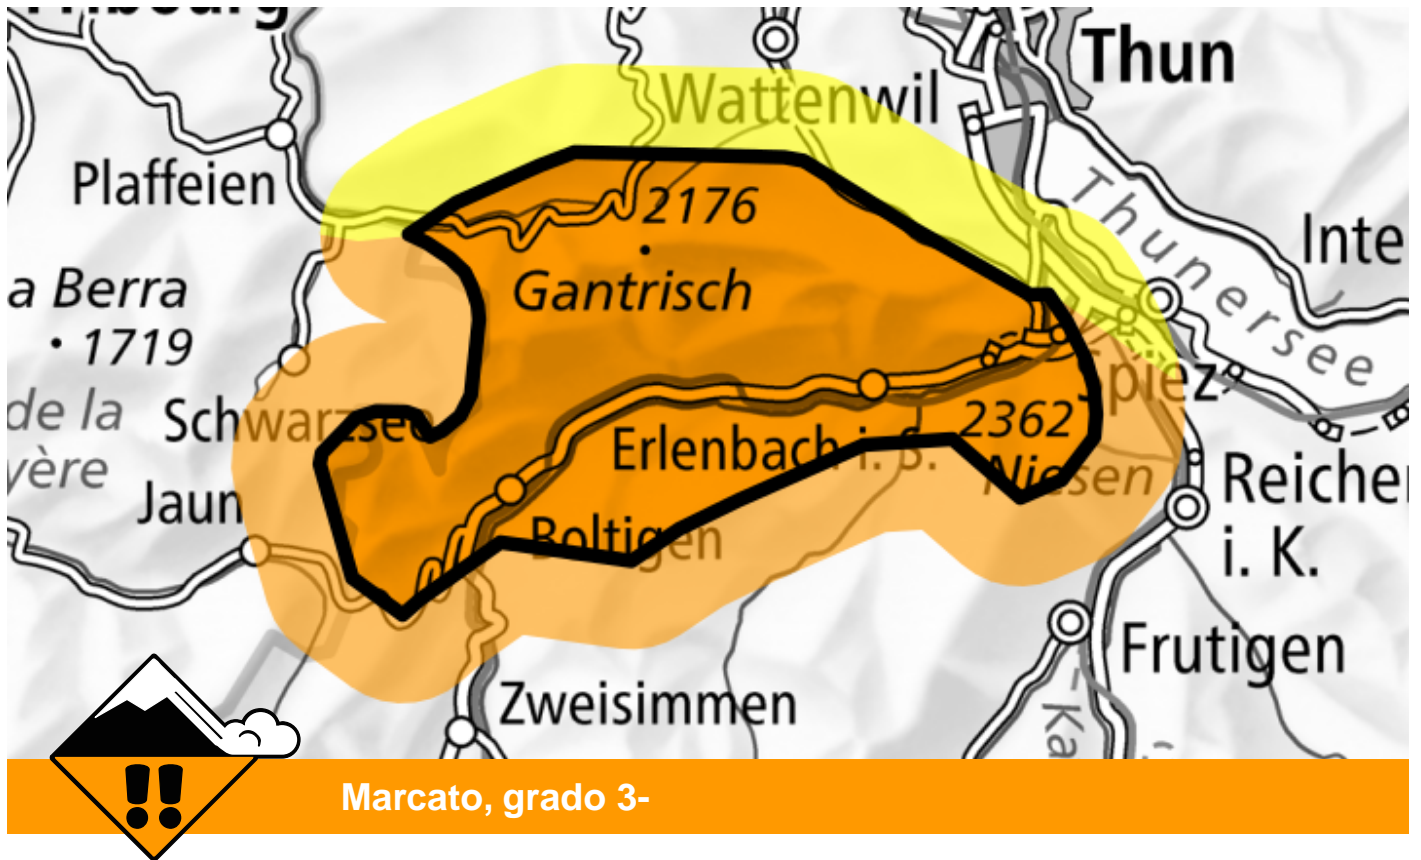

Pericolo valanghe

Previsione fino a: 29.11.2023, 17:00 / Prossimo aggiornamento: 29.11.2023, 17:00

Neve fresca

Punti pericolosi

Descrizione del pericolo

La neve fresca e la neve ventata degli ultimi giorni sono instabili. Le valanghe possono distaccarsi già in seguito al passaggio di un singolo appassionato di sport invernali e, a livello isolato, raggiungere grandi dimensioni. Le attività fuoripista richiedono esperienza nella valutazione del pericolo di valanghe.

Attualmente il servizio di previsione valanghe dispone di informazioni limitate dal territorio. Il pericolo di valanghe dovrebbe quindi essere valutato con particolare attenzione sul posto.

Scala del pericolo