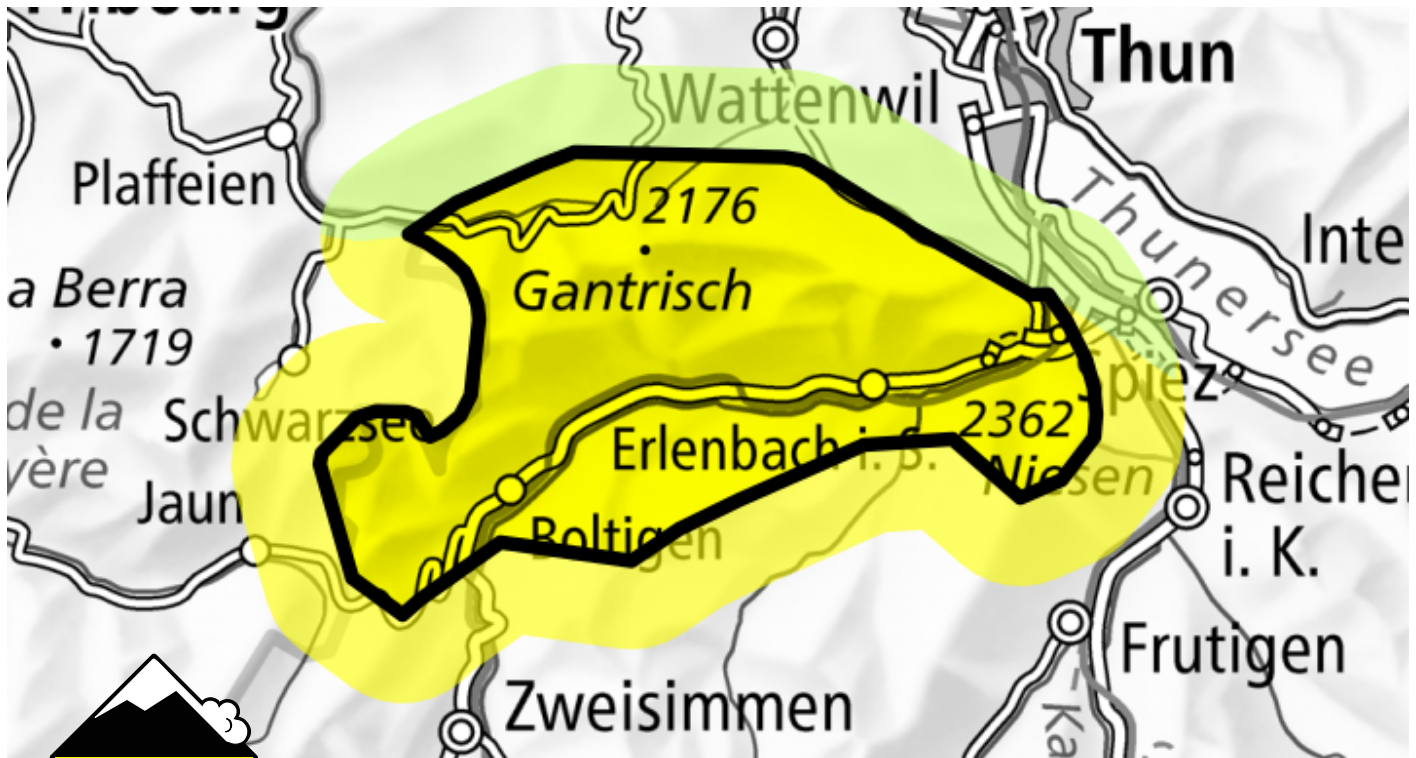

Pericolo valanghe

Previsione fino a: 21.11.2024, 17:00 / Prossimo aggiornamento: 21.11.2024, 17:00

Moderato (2-)

Lastroni da vento

Punti pericolosi

Descrizione del pericolo

I nuovi accumuli di neve ventata e quelli meno recenti dovrebbero essere valutati con attenzione. Le valanghe sono per lo più di piccole dimensioni ma in parte facilmente distaccabili.

L'attuale situazione valanghiva richiede una prudente scelta dell'itinerario.

Moderato (2)

Neve bagnata

Punti pericolosi

Descrizione del pericolo

Con la pioggia, durante il pomeriggio sono possibili sempre più numerose colate umide, soprattutto sui pendii erbosi molto ripidi.

Scala del pericolo

1 debole

2 moderato

3 marcato

4 forte

5 molto forte