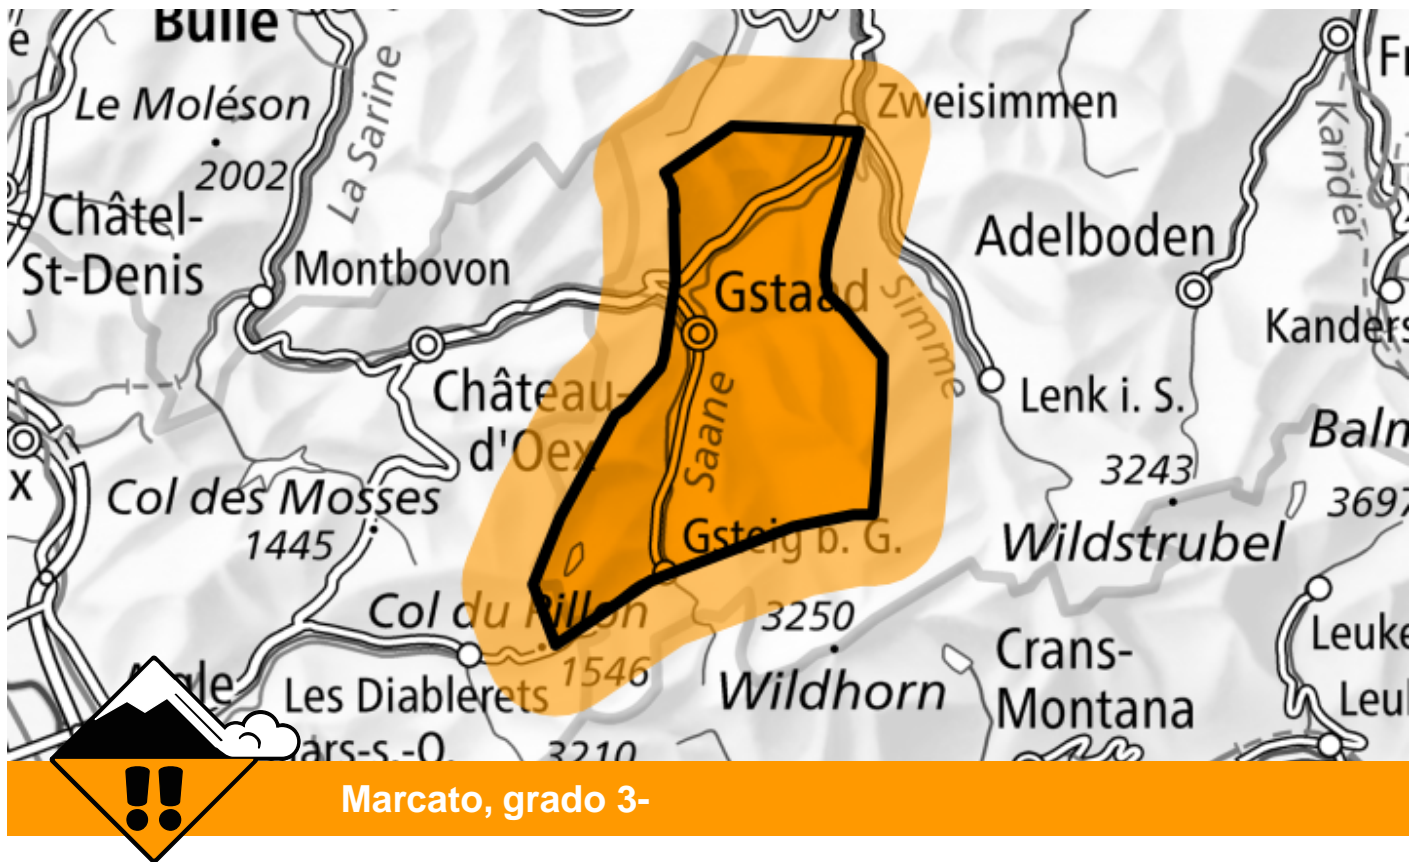

Pericolo valanghe

Previsione fino a: 29.11.2023, 17:00 / Prossimo aggiornamento: 29.11.2023, 17:00

Neve fresca

Punti pericolosi

Descrizione del pericolo

La neve fresca e la neve ventata degli ultimi giorni sono instabili. Le valanghe possono distaccarsi già in seguito al passaggio di un singolo appassionato di sport invernali e, a livello isolato, raggiungere grandi dimensioni. Le attività fuoripista richiedono esperienza nella valutazione del pericolo di valanghe.

Attualmente il servizio di previsione valanghe dispone di informazioni limitate dal territorio. Il pericolo di valanghe dovrebbe quindi essere valutato con particolare attenzione sul posto.