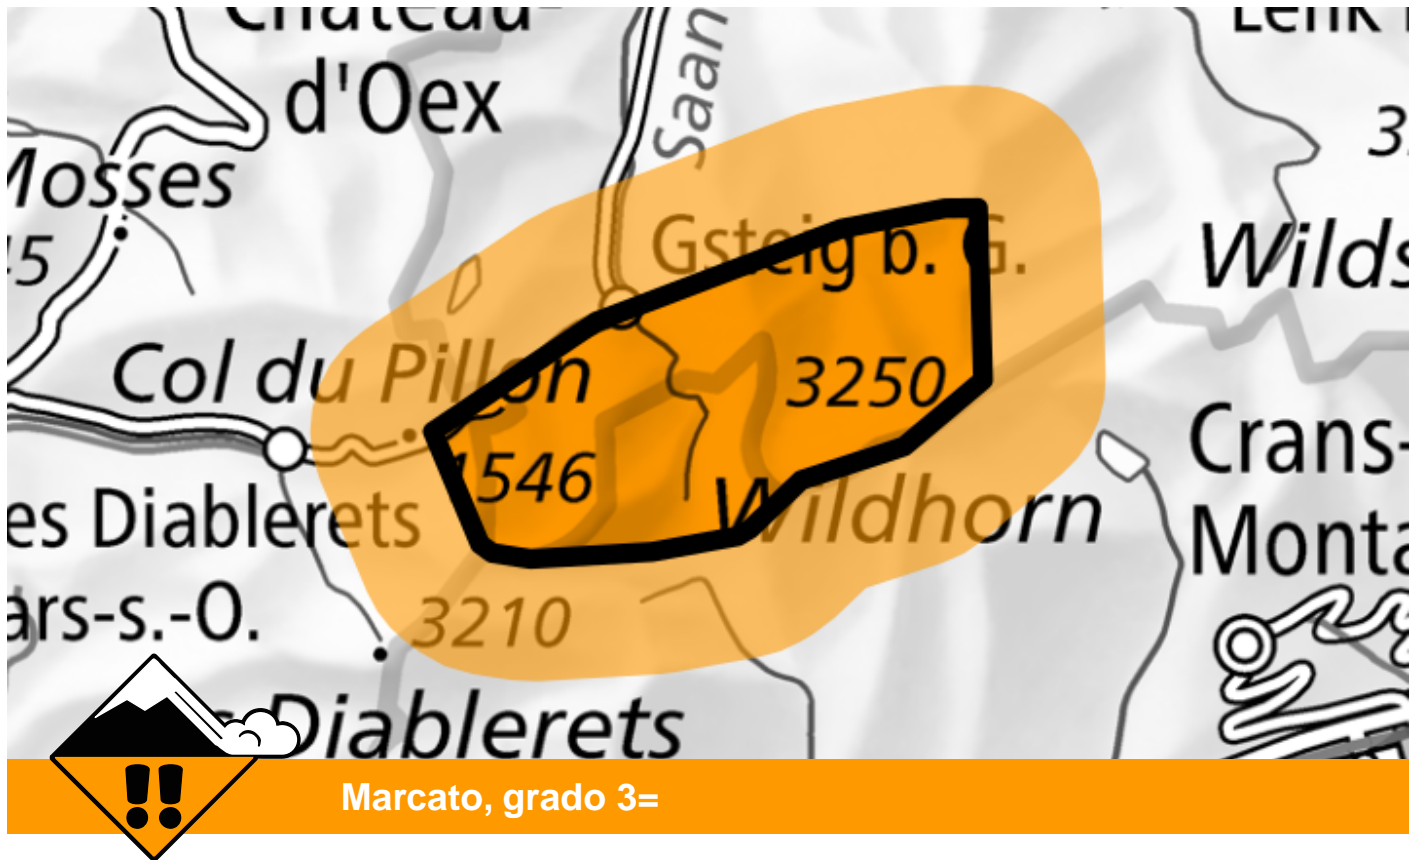

Pericolo valanghe

Previsione fino a: 29.11.2023, 17:00 / Prossimo aggiornamento: 29.11.2023, 17:00

Neve fresca

Punti pericolosi

Descrizione del pericolo

L'abbondante neve fresca e gli accumuli di neve ventata per lo più di grandi dimensioni sono instabili. Sino alla notte, sono possibili valanghe spontanee. Già un singolo appassionato di sport invernali può provocare il distacco di valanghe. Le valanghe possono raggiungere grandi dimensioni. Le escursioni e le discese fuori pista richiedono esperienza nella valutazione del pericolo di valanghe e attenzione.

Attualmente il servizio di previsione valanghe dispone di informazioni limitate dal territorio. Il pericolo di valanghe dovrebbe quindi essere valutato con particolare attenzione sul posto.

Scala del pericolo