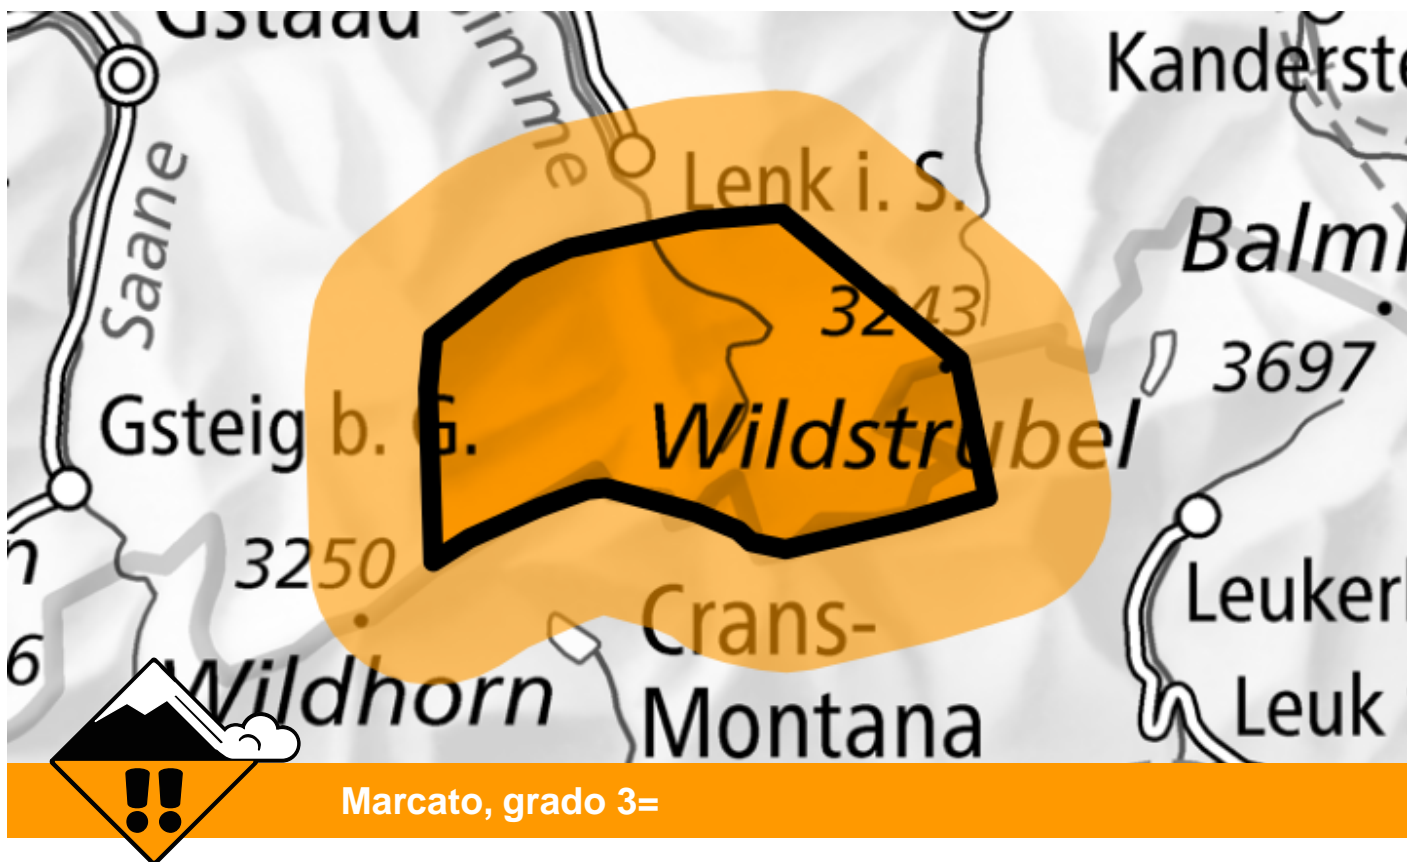

Pericolo valanghe

Previsione fino a: 29.11.2023, 17:00 / Prossimo aggiornamento: 29.11.2023, 17:00

Neve fresca

Punti pericolosi

Descrizione del pericolo

L'abbondante neve fresca e gli accumuli di neve ventata per lo più di grandi dimensioni sono instabili. Sino alla notte, sono possibili valanghe spontanee. Già un singolo appassionato di sport invernali può provocare il distacco di valanghe. Le valanghe possono raggiungere grandi dimensioni. Le escursioni e le discese fuori pista richiedono esperienza nella valutazione del pericolo di valanghe e attenzione.

Attualmente il servizio di previsione valanghe dispone di informazioni limitate dal territorio. Il pericolo di valanghe dovrebbe quindi essere valutato con particolare attenzione sul posto.

Scala del pericolo