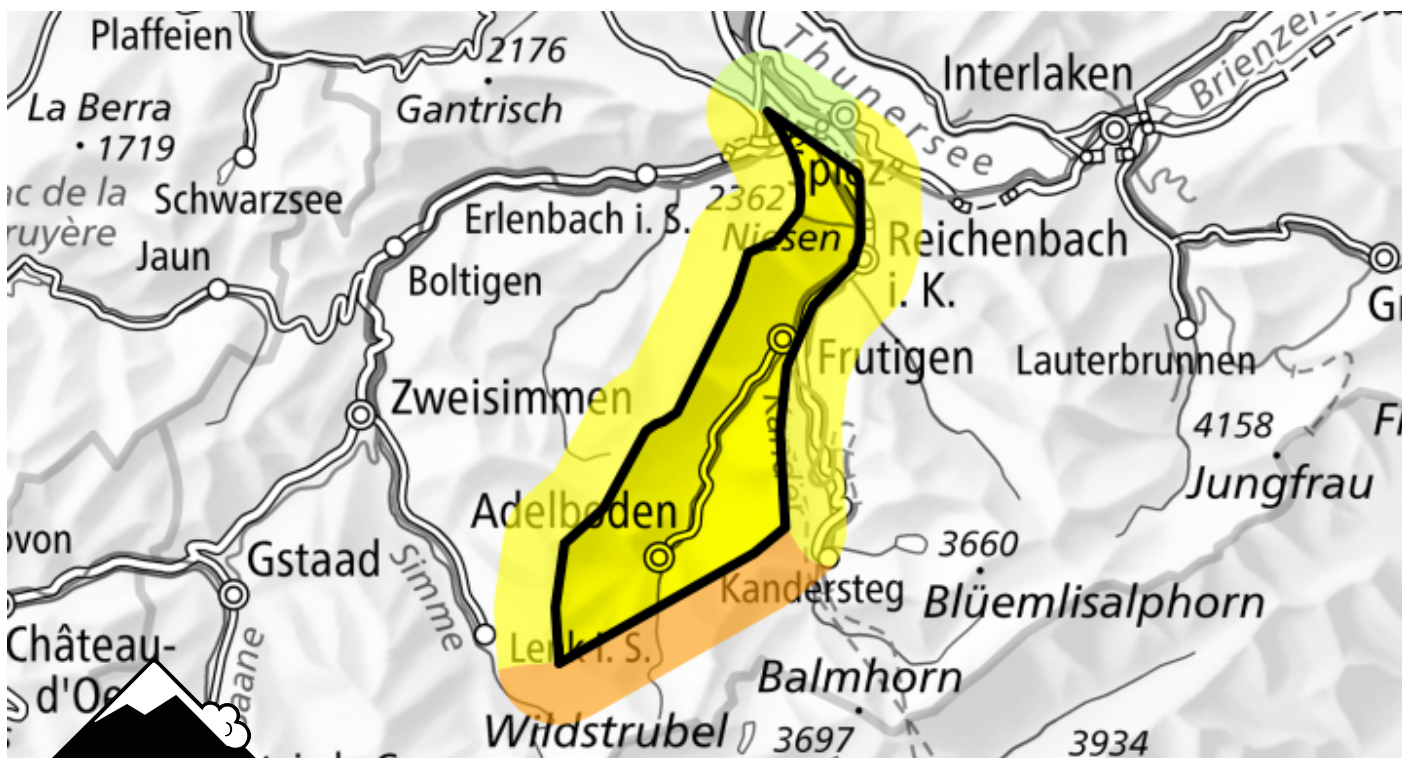

Pericolo valanghe

Previsione fino a: 21.11.2024, 17:00 / Prossimo aggiornamento: 21.11.2024, 17:00

Lastroni da vento

Punti pericolosi

Descrizione del pericolo

I nuovi accumuli di neve ventata e quelli meno recenti dovrebbero essere valutati con attenzione. Le valanghe sono per lo più di piccole dimensioni ma in parte facilmente distaccabili.

L'attuale situazione valanghiva richiede una prudente scelta dell'itinerario.

Moderato (2)

Neve bagnata

Punti pericolosi

Descrizione del pericolo

Con la pioggia, durante il pomeriggio sono possibili sempre più numerose colate umide, soprattutto sui pendii erbosi molto ripidi.

Scala del pericolo

1 debole

2 moderato

3 marcato

4 forte

5 molto forte