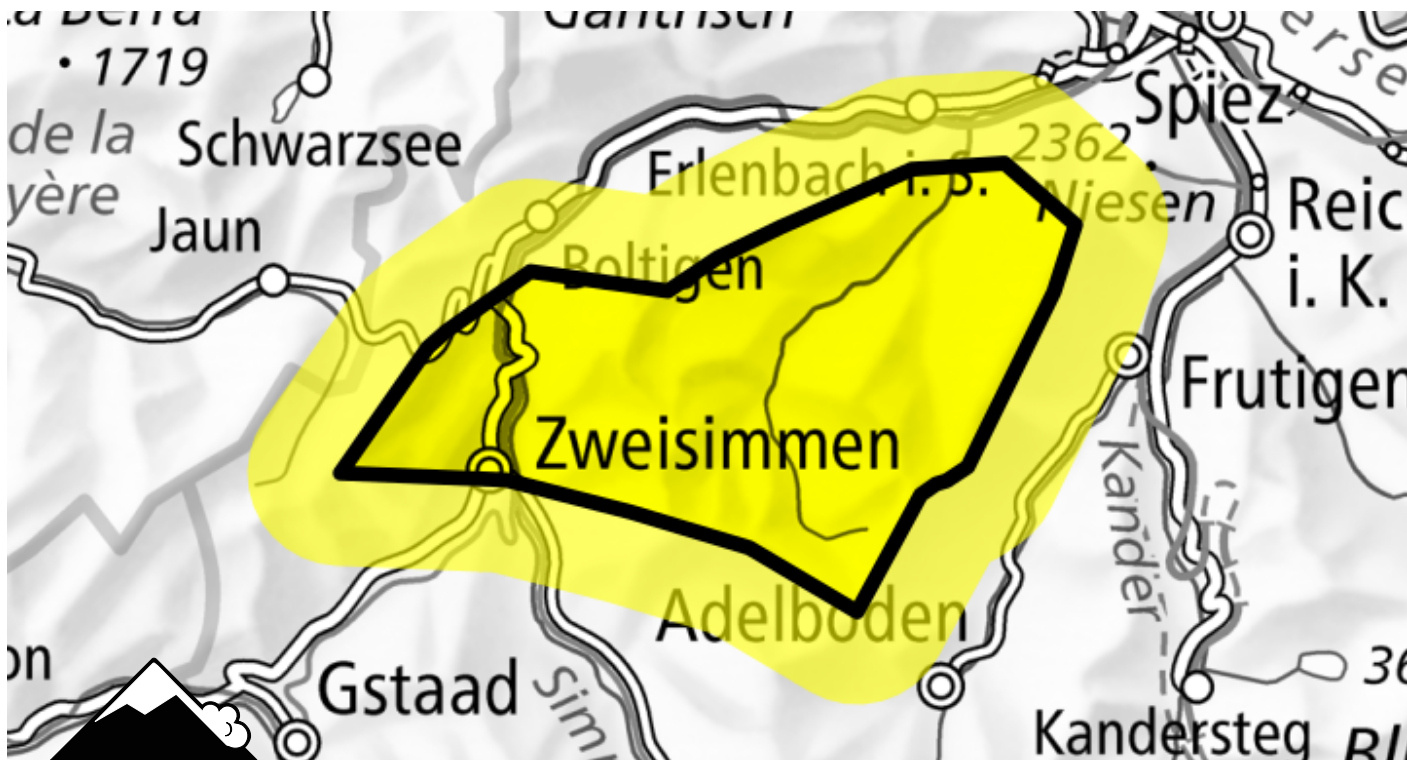

Pericolo valanghe

Previsione fino a: 21.11.2024, 17:00 / Prossimo aggiornamento: 21.11.2024, 17:00

Moderato (2-)

Lastroni da vento

Punti pericolosi

Descrizione del pericolo

I nuovi accumuli di neve ventata e quelli meno recenti dovrebbero essere valutati con attenzione. Le valanghe sono per lo più di piccole dimensioni ma in parte facilmente distaccabili.

L'attuale situazione valanghiva richiede una prudente scelta dell'itinerario.

Moderato (2)

Neve bagnata

Punti pericolosi

Descrizione del pericolo

Con la pioggia, durante il pomeriggio sono possibili sempre più numerose colate umide, soprattutto sui pendii erbosi molto ripidi.

Scala del pericolo

1 debole

2 moderato

3 marcato

4 forte

5 molto forte