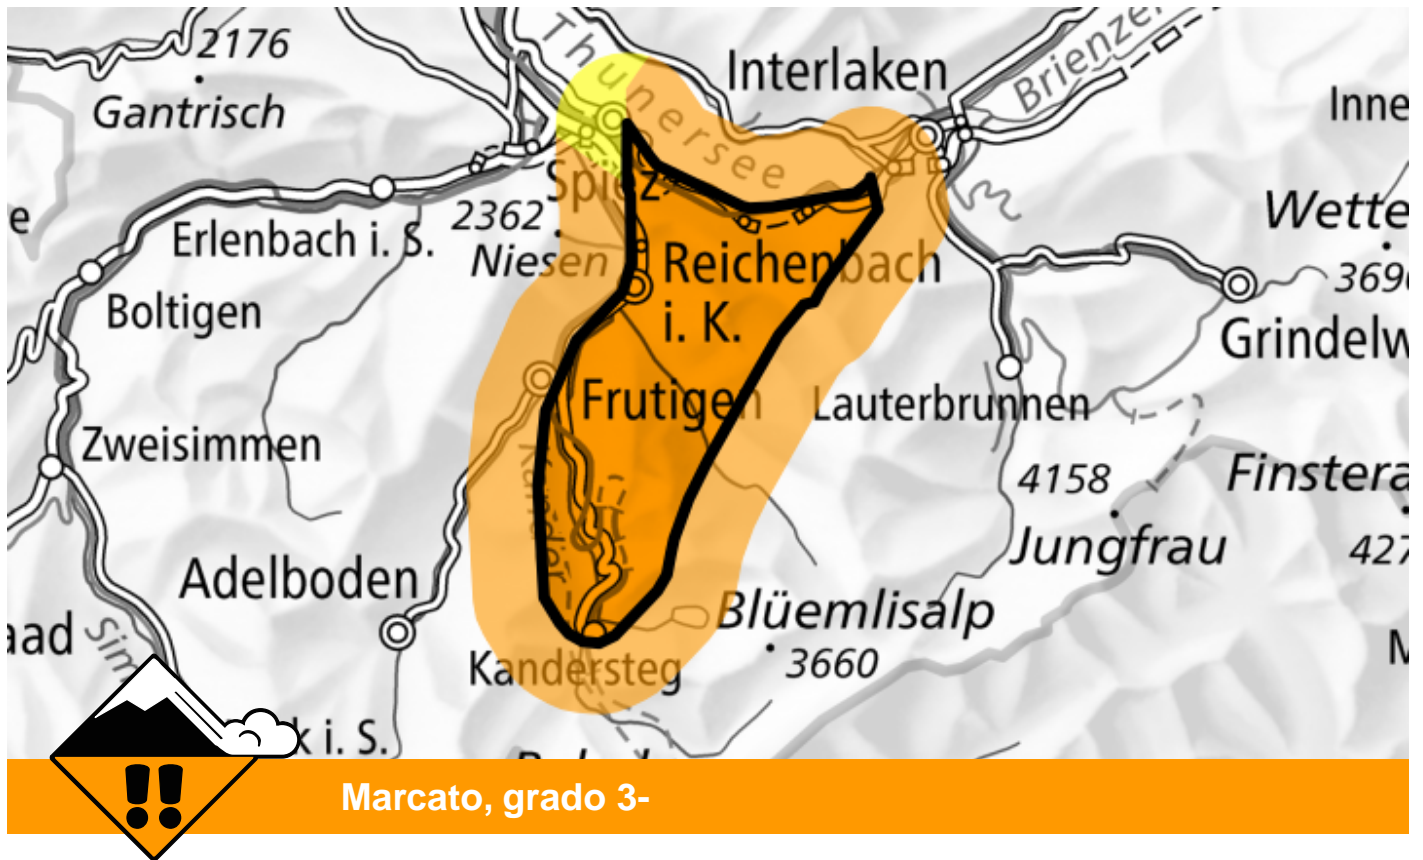

Pericolo valanghe

Previsione fino a: 29.11.2023, 17:00 / Prossimo aggiornamento: 29.11.2023, 17:00

Neve fresca

Punti pericolosi

Descrizione del pericolo

La neve fresca e la neve ventata degli ultimi giorni sono instabili. Le valanghe possono distaccarsi già in seguito al passaggio di un singolo appassionato di sport invernali e, a livello isolato, raggiungere grandi dimensioni. Le attività fuoripista richiedono esperienza nella valutazione del pericolo di valanghe.

Attualmente il servizio di previsione valanghe dispone di informazioni limitate dal territorio. Il pericolo di valanghe dovrebbe quindi essere valutato con particolare attenzione sul posto.

Scala del pericolo