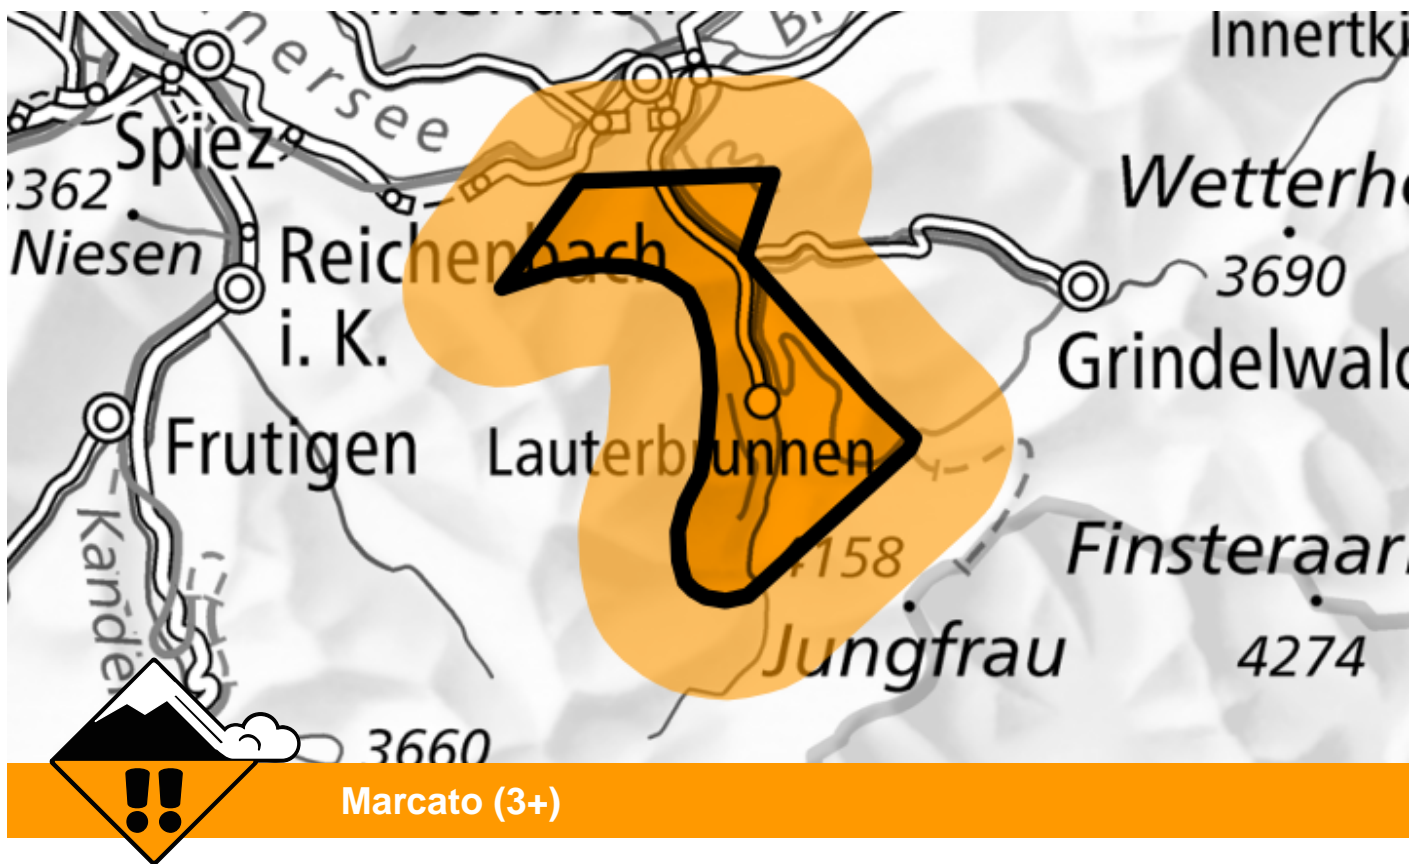

Pericolo valanghe

Previsione fino a: 22.12.2024, 17:00 / Prossimo aggiornamento: 22.12.2024, 08:00

Neve fresca

Punti pericolosi

Descrizione del pericolo

Le grandi quantità di neve fresca e neve ventata sono instabili. Le valanghe possono distaccarsi già in seguito al passaggio di un singolo appassionato di sport invernali e raggiungere grandi dimensioni.

Con le intense nevicate, nel corso della giornata sono previste sempre più numerose valanghe spontanee. Durante il pomeriggio verrà raggiunto probabilmente il grado di pericolo 4 "forte".

Le escursioni e le discese fuori pista richiedono molta esperienza e prudenza.

Scala del pericolo

1 debole

2 moderato

3 marcato

4 forte

5 molto forte