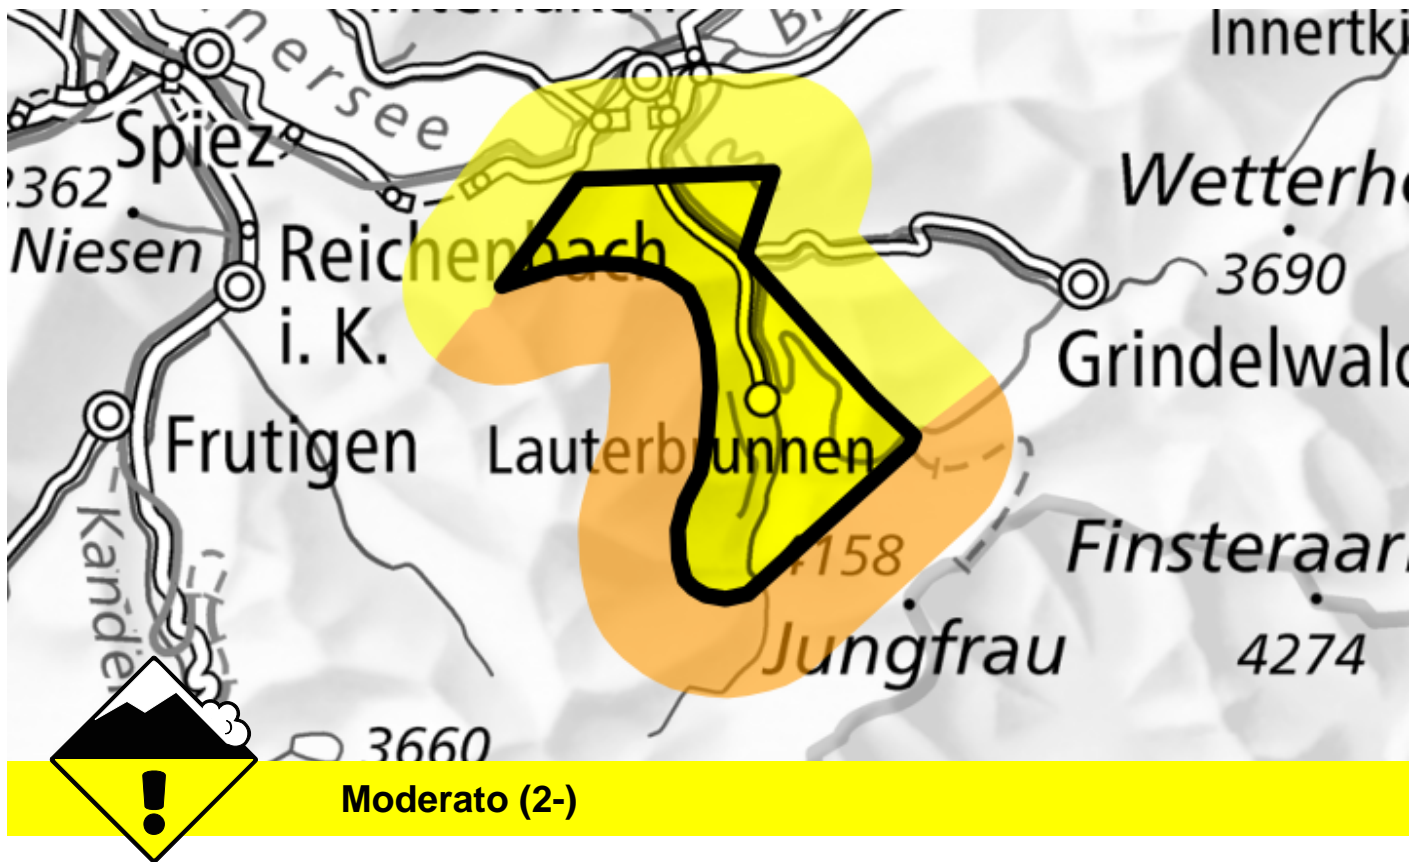

Pericolo valanghe

Previsione fino a: 21.11.2024, 17:00 / Prossimo aggiornamento: 21.11.2024, 17:00

Lastroni da vento

Punti pericolosi

Descrizione del pericolo

I nuovi accumuli di neve ventata e quelli meno recenti dovrebbero essere valutati con attenzione. Le valanghe sono per lo più di piccole dimensioni ma in parte facilmente distaccabili.

L'attuale situazione valanghiva richiede una prudente scelta dell'itinerario.

Moderato (2)

Neve bagnata

Punti pericolosi

Descrizione del pericolo

Con la pioggia, durante il pomeriggio sono possibili sempre più numerose colate umide, soprattutto sui pendii erbosi molto ripidi.

Scala del pericolo

1 debole

2 moderato

3 marcato

4 forte

5 molto forte