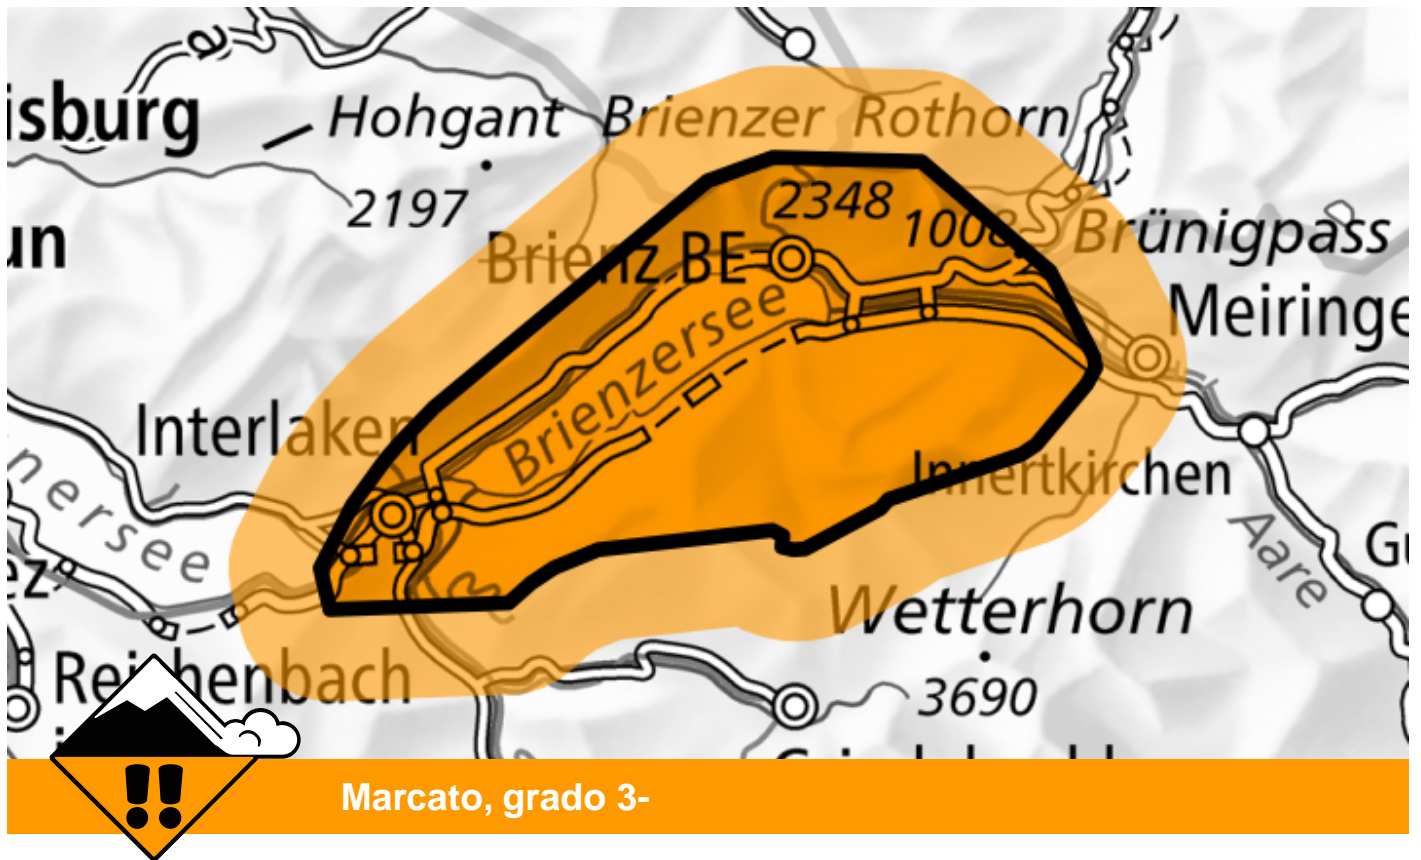

Pericolo valanghe

Previsione fino a: 29.11.2023, 17:00 / Prossimo aggiornamento: 29.11.2023, 17:00

Neve fresca

Punti pericolosi

Descrizione del pericolo

La neve fresca e la neve ventata degli ultimi giorni sono instabili. Le valanghe possono distaccarsi già in seguito al passaggio di un singolo appassionato di sport invernali e, a livello isolato, raggiungere grandi dimensioni. Le attività fuoripista richiedono esperienza nella valutazione del pericolo di valanghe.

Attualmente il servizio di previsione valanghe dispone di informazioni limitate dal territorio. Il pericolo di valanghe dovrebbe quindi essere valutato con particolare attenzione sul posto.

Scala del pericolo