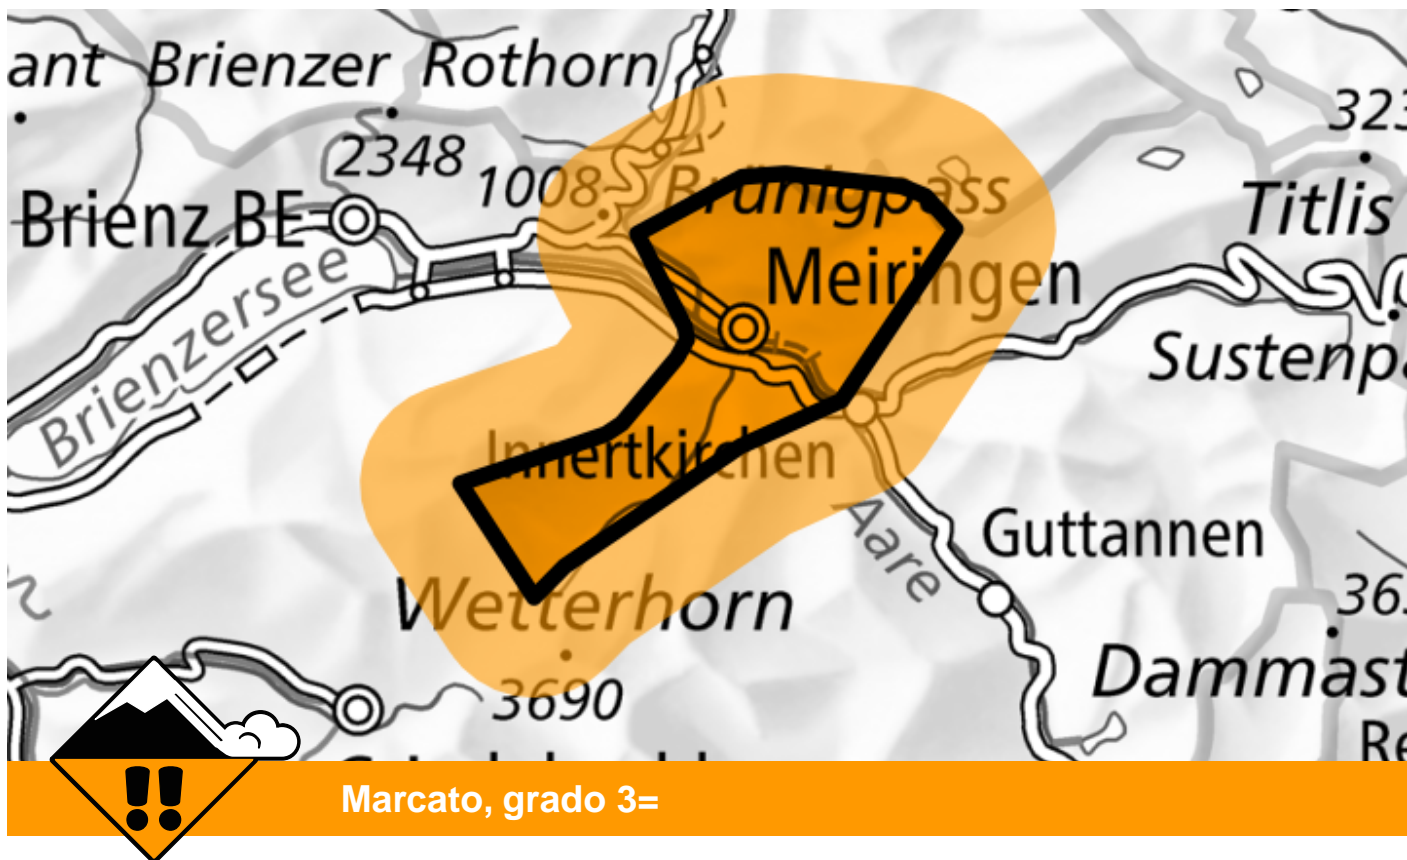

Pericolo valanghe

Previsione fino a: 29.11.2023, 17:00 / Prossimo aggiornamento: 29.11.2023, 17:00

Neve fresca

Punti pericolosi

Descrizione del pericolo

L'abbondante neve fresca e gli accumuli di neve ventata per lo più di grandi dimensioni sono instabili. Sino alla notte, sono possibili valanghe spontanee. Già un singolo appassionato di sport invernali può provocare il distacco di valanghe. Le valanghe possono raggiungere grandi dimensioni. Le escursioni e le discese fuori pista richiedono esperienza nella valutazione del pericolo di valanghe e attenzione.

Attualmente il servizio di previsione valanghe dispone di informazioni limitate dal territorio. Il pericolo di valanghe dovrebbe quindi essere valutato con particolare attenzione sul posto.

Scala del pericolo

1 debole

2 moderato

3 marcato

4 forte

5 molto forte