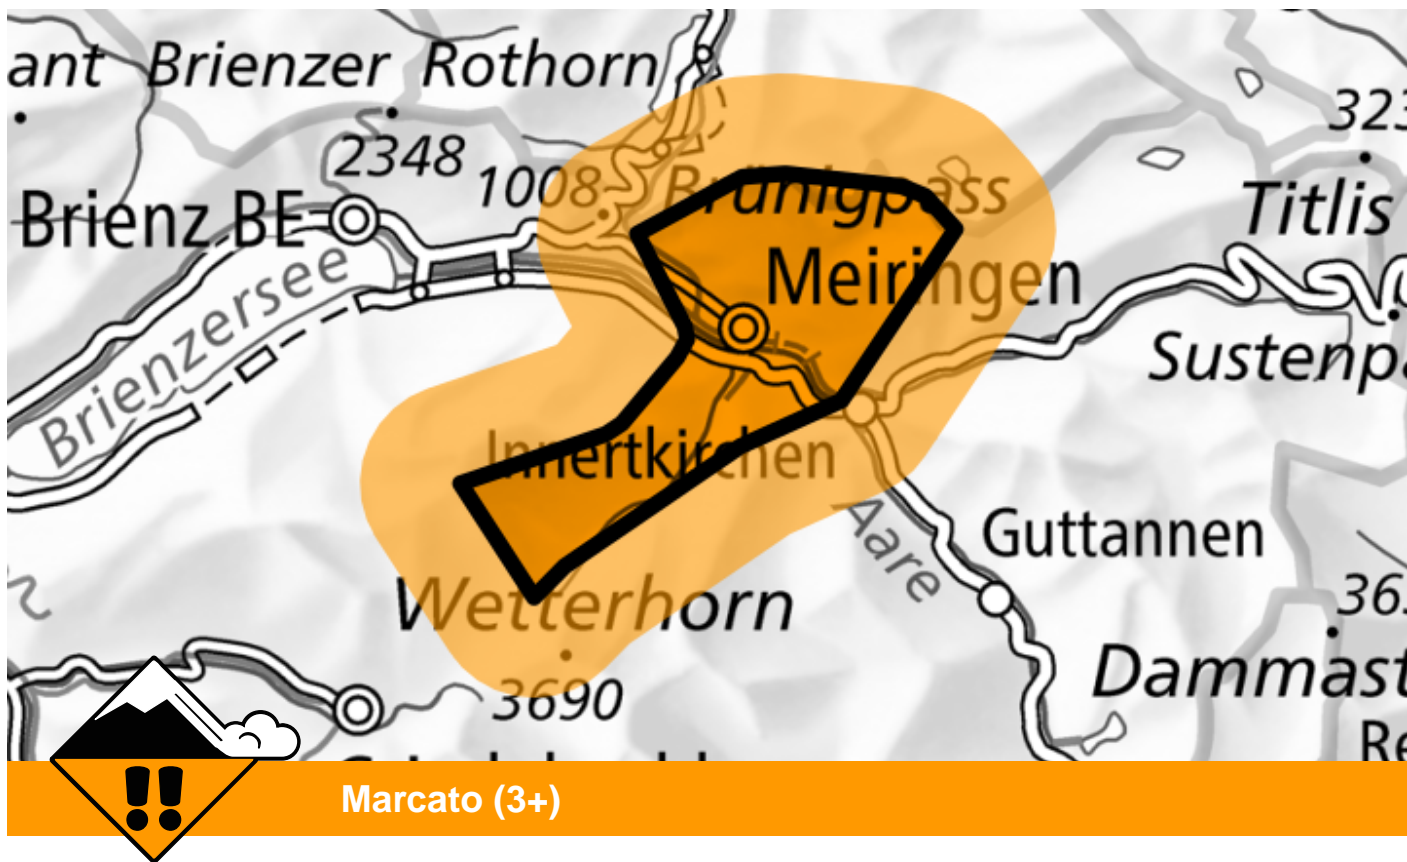

Pericolo valanghe

Previsione fino a: 22.12.2024, 17:00 / Prossimo aggiornamento: 22.12.2024, 08:00

Neve fresca

Punti pericolosi

Descrizione del pericolo

Le grandi quantità di neve fresca e neve ventata sono instabili. Le valanghe possono distaccarsi già in seguito al passaggio di un singolo appassionato di sport invernali e raggiungere grandi dimensioni.

Con le intense nevicate, nel corso della giornata sono previste sempre più numerose valanghe spontanee. Durante il pomeriggio verrà raggiunto probabilmente il grado di pericolo 4 "forte".

Le escursioni e le discese fuori pista richiedono molta esperienza e prudenza.

Scala del pericolo

1 debole

2 moderato

3 marcato

4 forte

5 molto forte