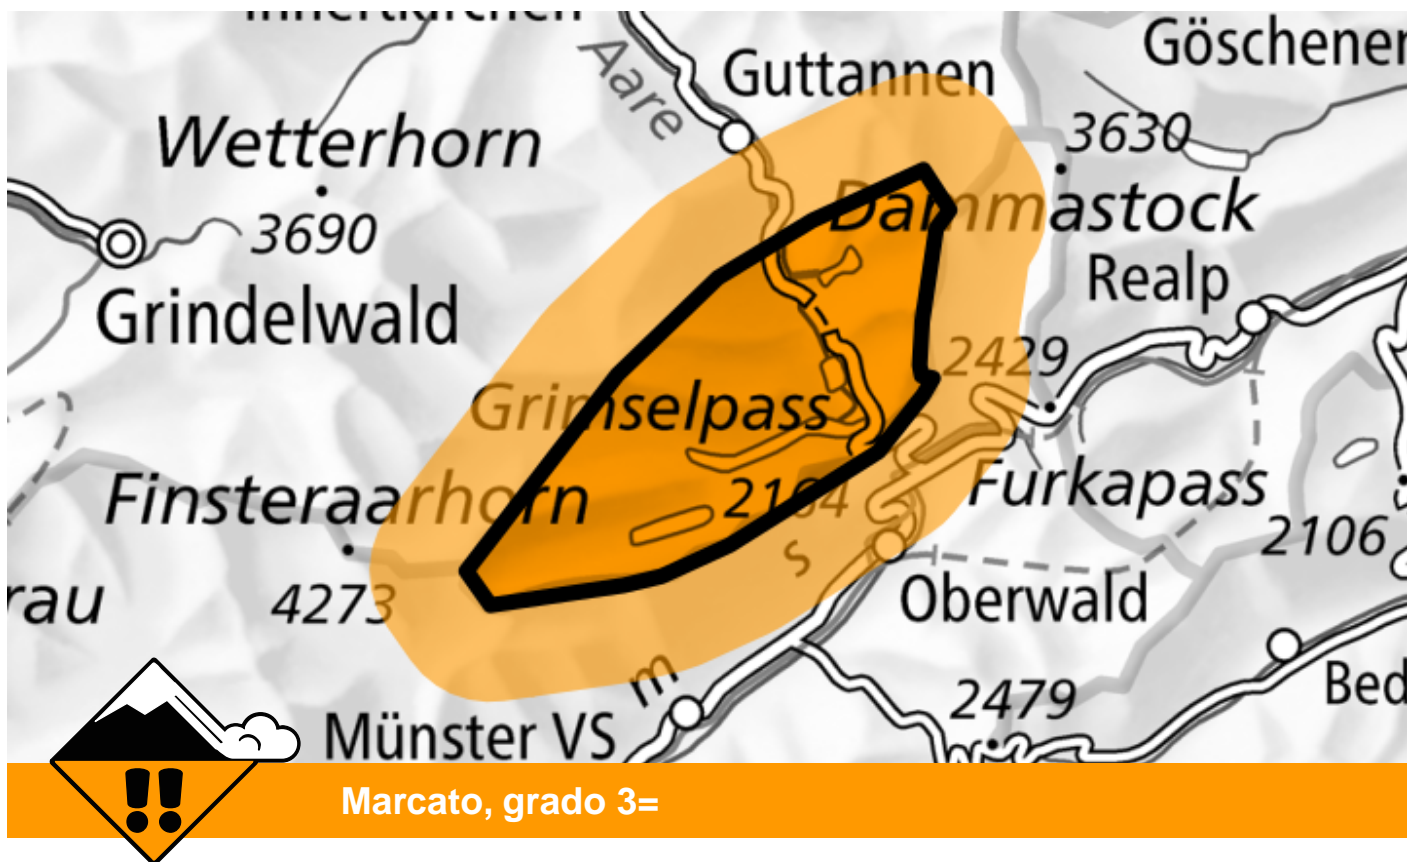

Pericolo valanghe

Previsione fino a: 29.11.2023, 17:00 / Prossimo aggiornamento: 29.11.2023, 17:00

Neve fresca

Punti pericolosi

Descrizione del pericolo

L'abbondante neve fresca e gli accumuli di neve ventata per lo più di grandi dimensioni sono instabili. Sino alla notte, sono possibili valanghe spontanee. Già un singolo appassionato di sport invernali può provocare il distacco di valanghe. Le valanghe possono raggiungere grandi dimensioni. Le escursioni e le discese fuori pista richiedono esperienza nella valutazione del pericolo di valanghe e attenzione.

Attualmente il servizio di previsione valanghe dispone di informazioni limitate dal territorio. Il pericolo di valanghe dovrebbe quindi essere valutato con particolare attenzione sul posto.

Scala del pericolo

1 debole

2 moderato

3 marcato

4 forte

5 molto forte