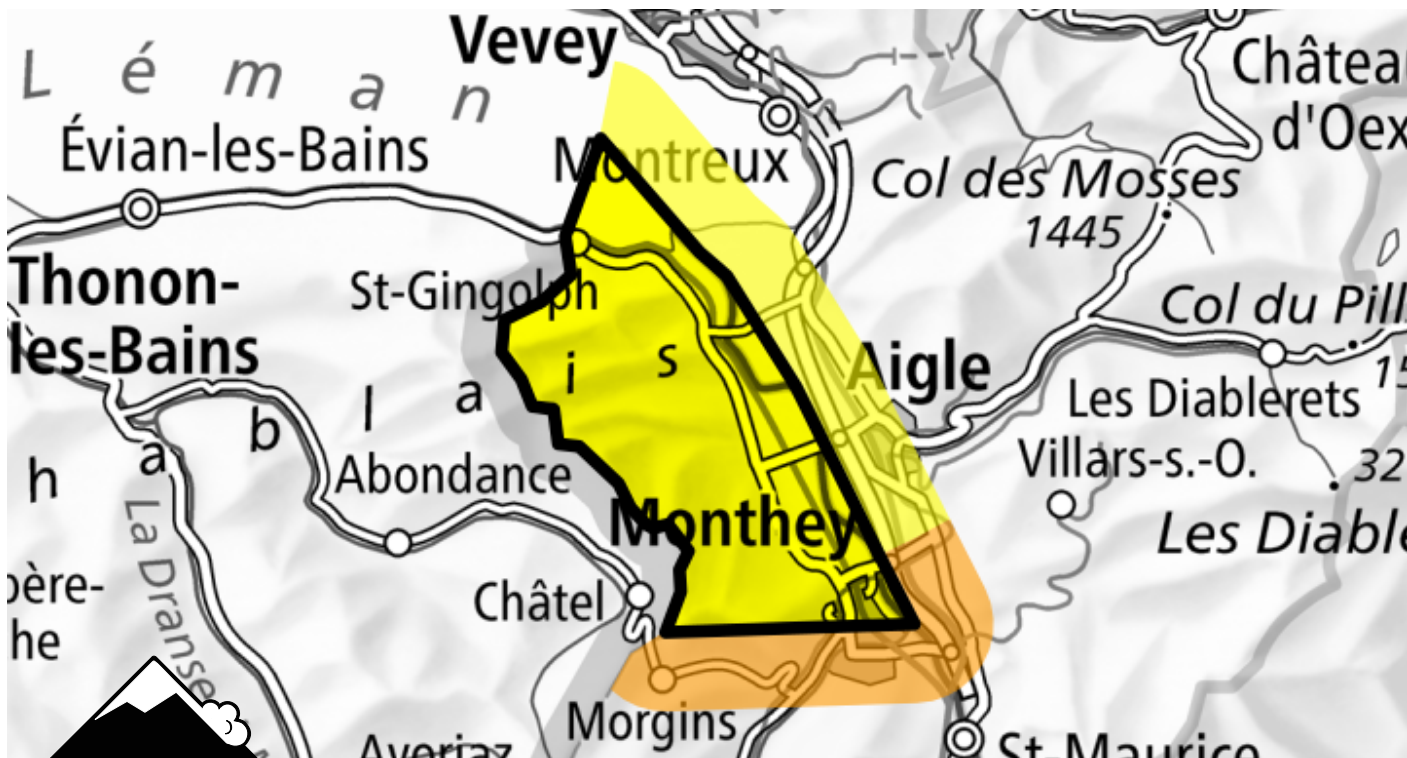

# Pericolo valanghe

Previsione fino a: 21.11.2024, 17:00 / Prossimo aggiornamento: 21.11.2024, 17:00

**Moderato (2-)**

## Lastroni da vento

### Punti pericolosi

### Descrizione del pericolo

I nuovi accumuli di neve ventata e quelli meno recenti dovrebbero essere valutati con attenzione. Le valanghe sono per lo più di piccole dimensioni ma in parte facilmente distaccabili.