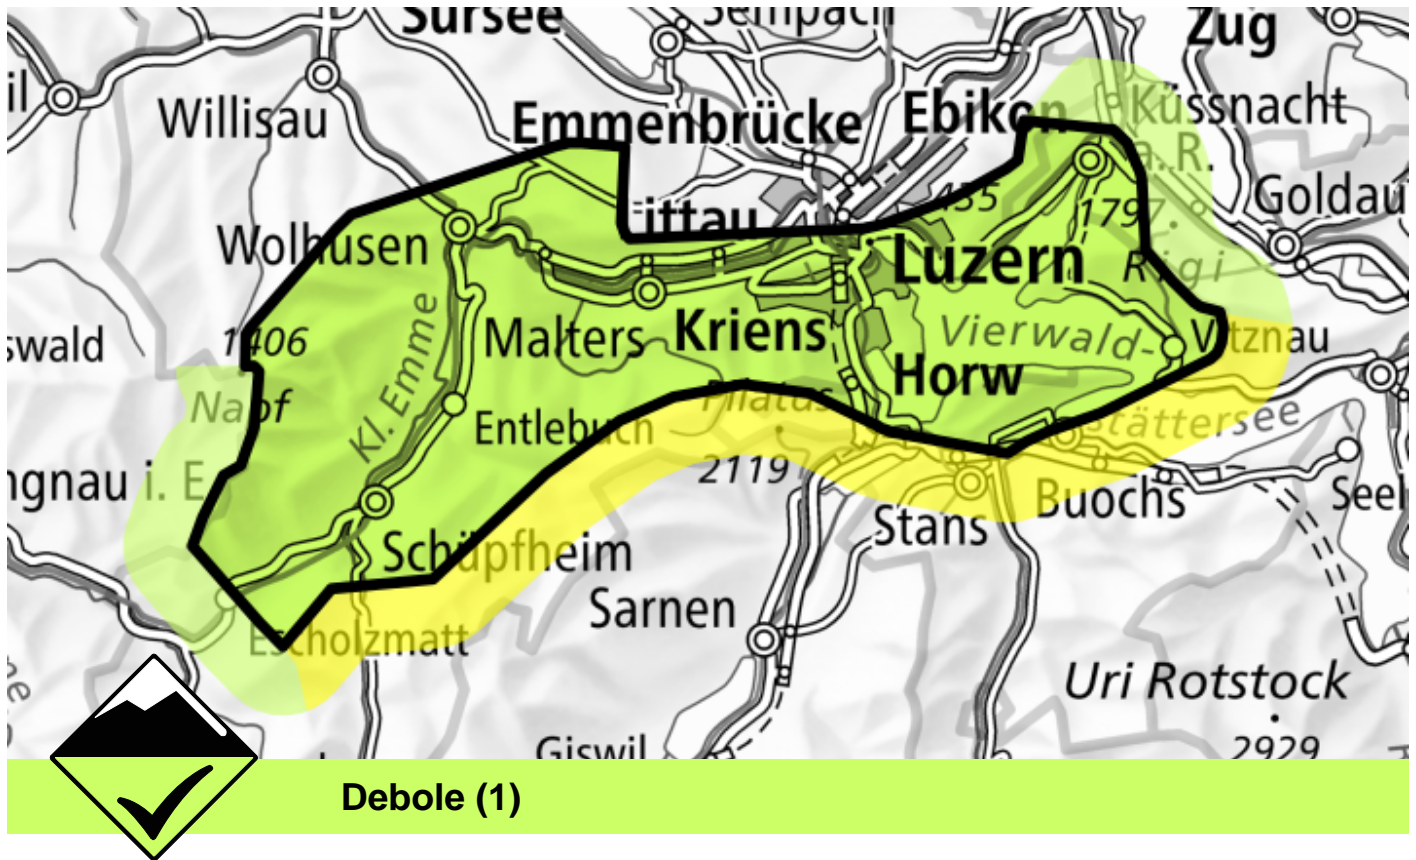

Pericolo valanghe

Previsione fino a: 29.3.2025, 17:00 / Prossimo aggiornamento: 29.3.2025, 08:00

Valanghe di slittamento

Soprattutto sui pendii molto ripidi esposti a ovest, nord ed est sono possibili isolate valanghe per scivolamento di neve di medie dimensioni. Attenzione in caso di rotture da scivolamento.

Scala del pericolo

	1 debole		2 moderato		3 marcato		4 forte		5 molto forte
---	----------	---	------------	---	-----------	---	---------	---	---------------