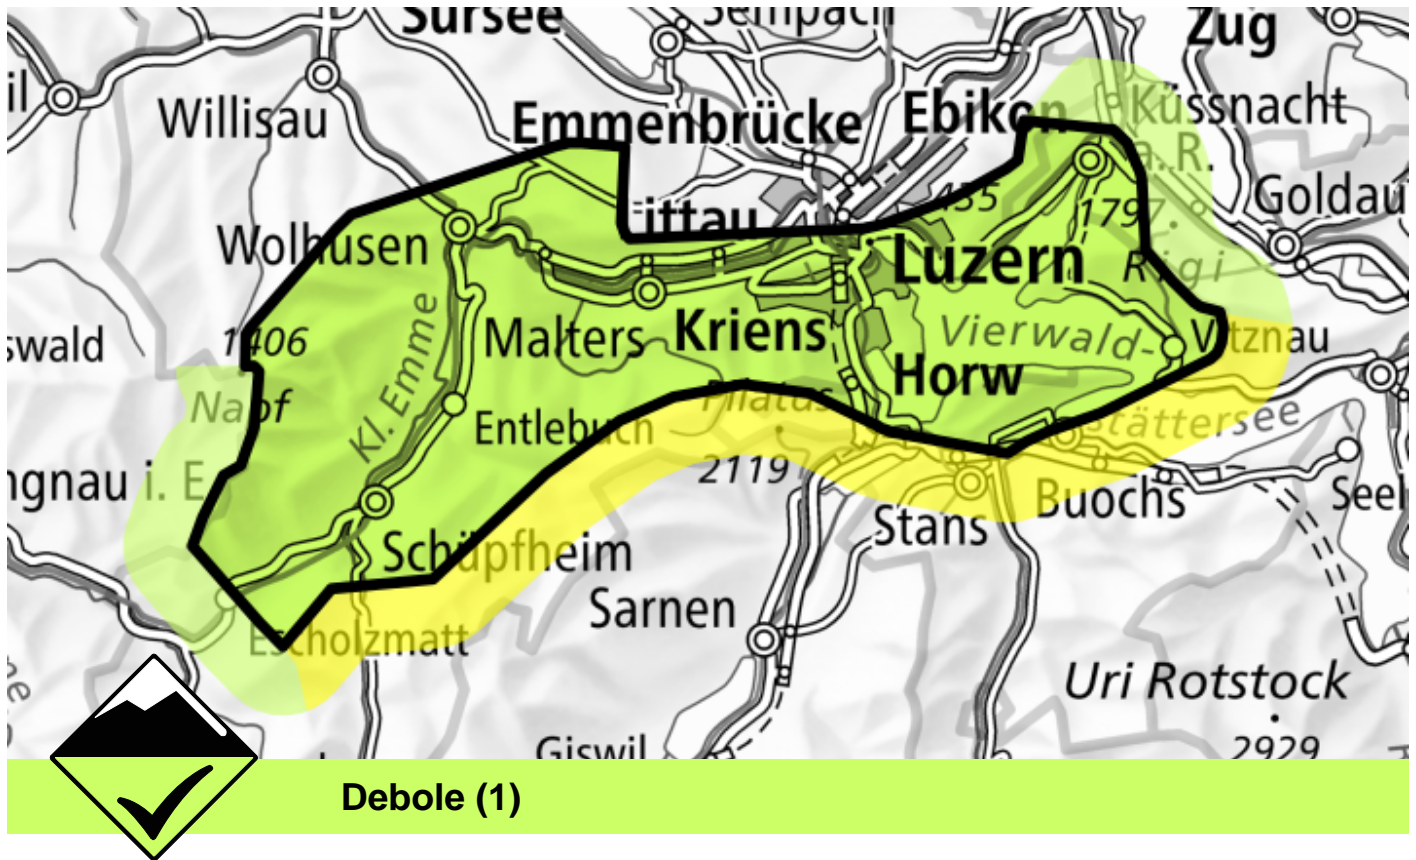

Pericolo valanghe

Previsione fino a: 23.2.2025, 17:00 / Prossimo aggiornamento: 23.2.2025, 08:00

Nessun problema valanghivo evidente

Isolati punti pericolosi si trovano soprattutto sui pendii estremamente ripidi. Già una valanga di piccole dimensioni può provocare il trascinarsi e la caduta di persone.