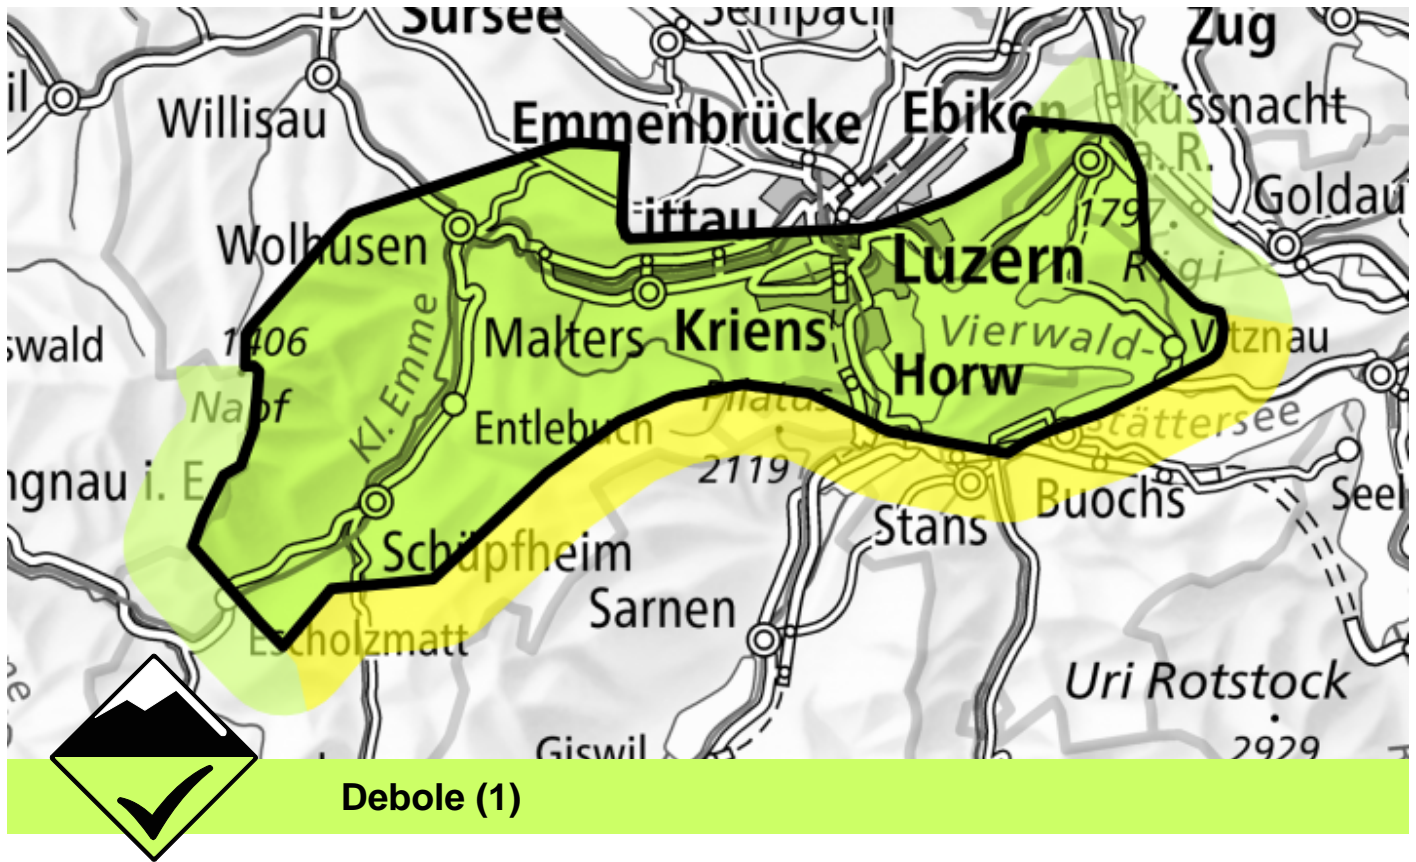

Pericolo valanghe

Previsione fino a: 21.11.2024, 17:00 / Prossimo aggiornamento: 21.11.2024, 17:00

Lastroni da vento

È presente solo poca neve. Isolati punti pericolosi si trovano soprattutto sui pendii estremamente ripidi. Attenzione al pericolo di trascinamento e di caduta.