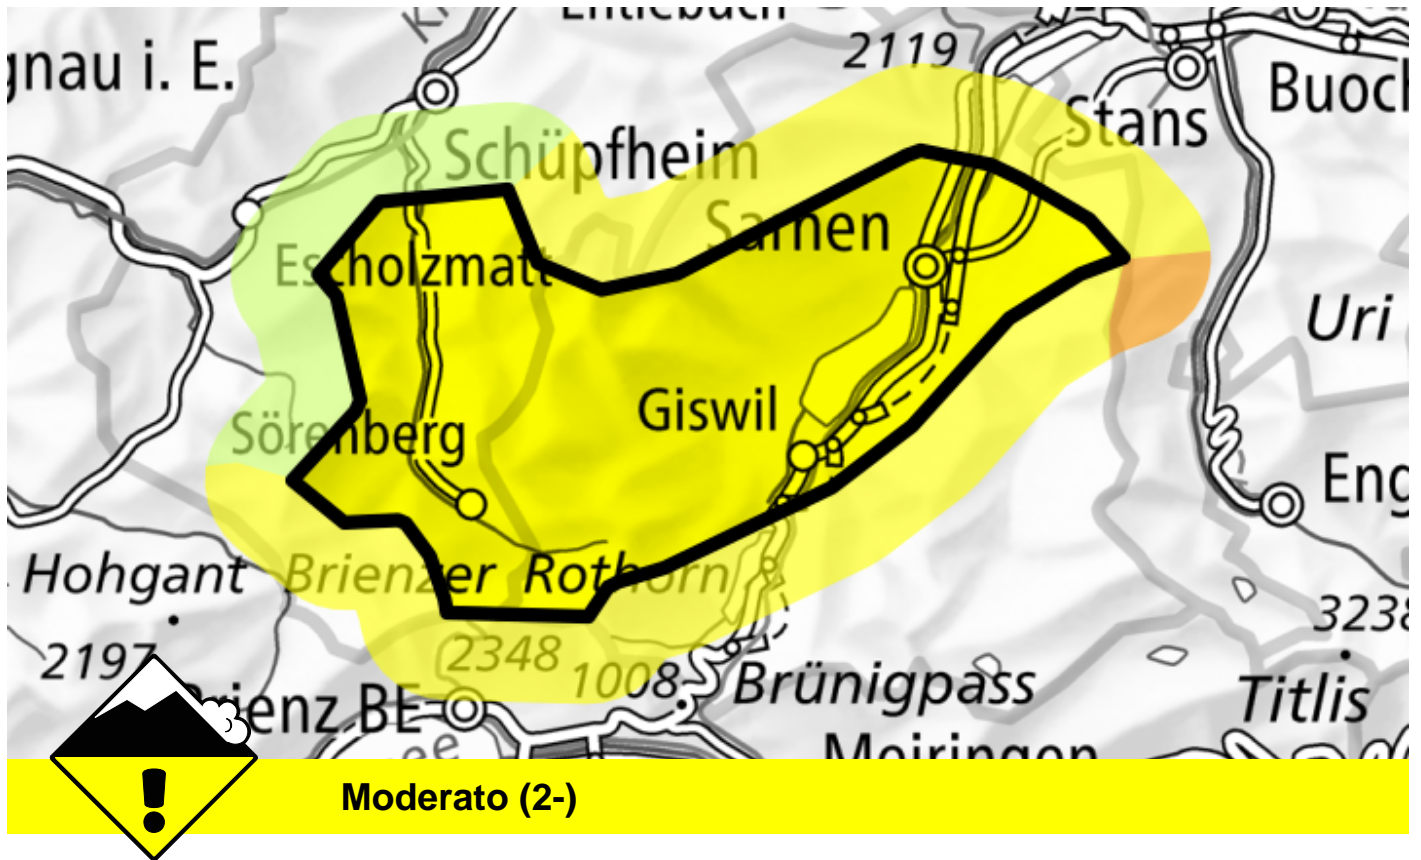

Pericolo valanghe

Previsione fino a: 21.11.2024, 17:00 / Prossimo aggiornamento: 21.11.2024, 17:00

Lastroni da vento

Punti pericolosi

Descrizione del pericolo

I nuovi accumuli di neve ventata e quelli meno recenti dovrebbero essere valutati con attenzione. Le valanghe sono per lo più di piccole dimensioni ma in parte facilmente distaccabili.

L'attuale situazione valanghiva richiede una prudente scelta dell'itinerario.

Scala del pericolo