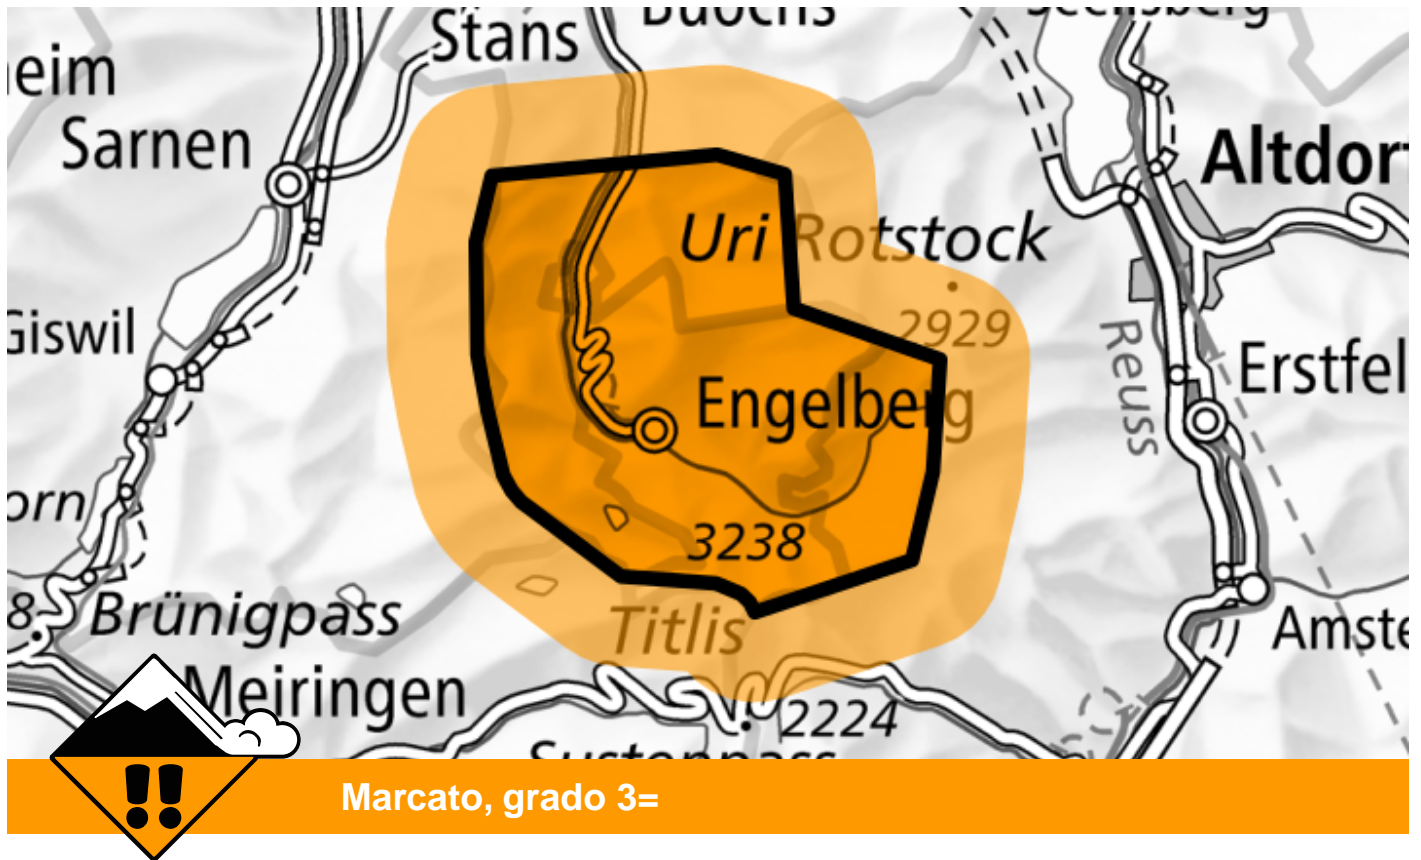

Pericolo valanghe

Previsione fino a: 29.11.2023, 17:00 / Prossimo aggiornamento: 29.11.2023, 17:00

Neve fresca

Punti pericolosi

Descrizione del pericolo

L'abbondante neve fresca e gli accumuli di neve ventata per lo più di grandi dimensioni sono instabili. Sino alla notte, sono possibili valanghe spontanee. Già un singolo appassionato di sport invernali può provocare il distacco di valanghe. Le valanghe possono raggiungere grandi dimensioni. Le escursioni e le discese fuori pista richiedono esperienza nella valutazione del pericolo di valanghe e attenzione.

Attualmente il servizio di previsione valanghe dispone di informazioni limitate dal territorio. Il pericolo di valanghe dovrebbe quindi essere valutato con particolare attenzione sul posto.

Scala del pericolo