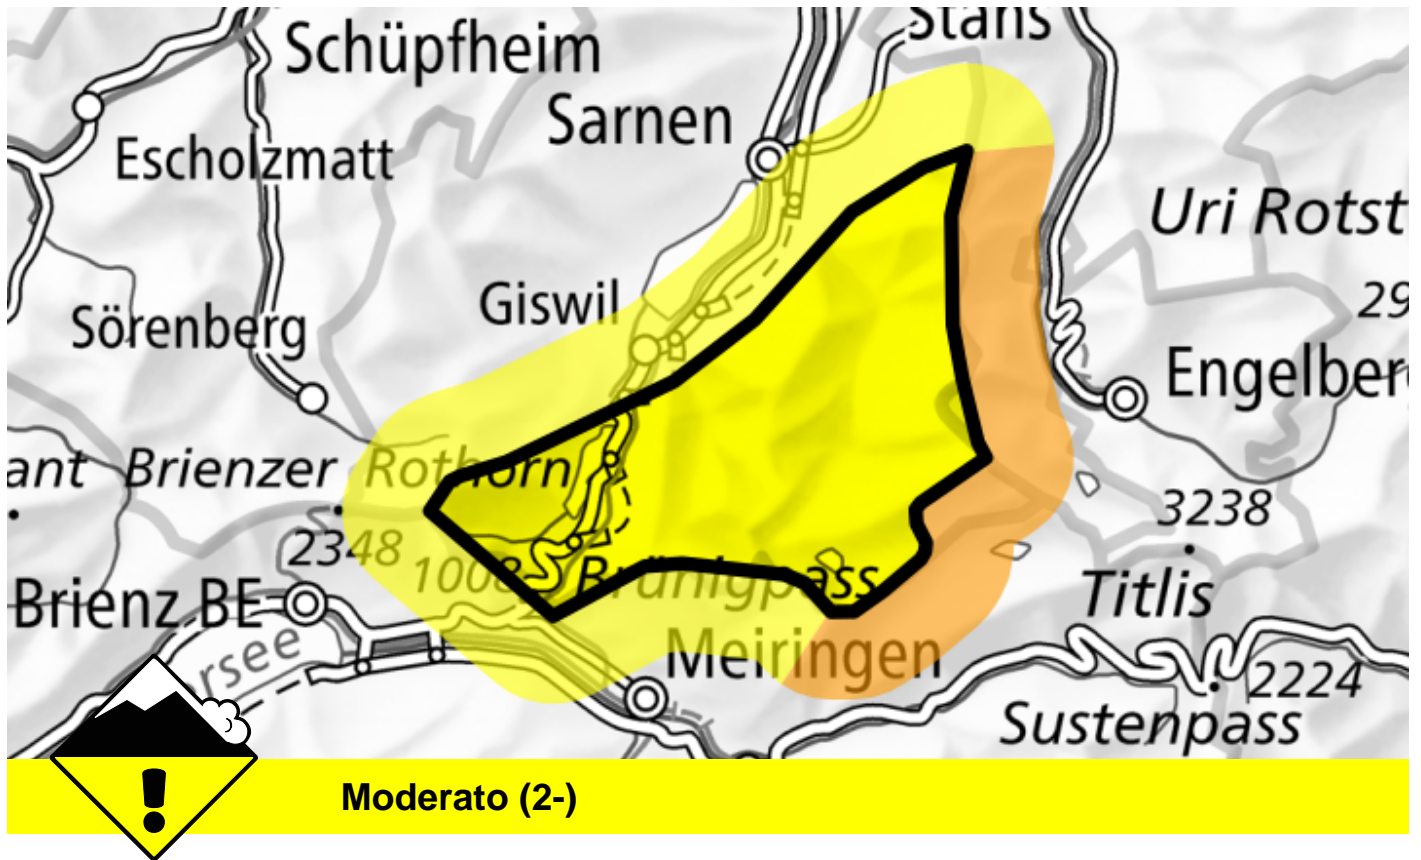

Pericolo valanghe

Previsione fino a: 21.11.2024, 17:00 / Prossimo aggiornamento: 21.11.2024, 17:00

Lastroni da vento

Punti pericolosi

Descrizione del pericolo

I nuovi accumuli di neve ventata e quelli meno recenti dovrebbero essere valutati con attenzione. Le valanghe sono per lo più di piccole dimensioni ma in parte facilmente distaccabili.

L'attuale situazione valanghiva richiede una prudente scelta dell'itinerario.

Scala del pericolo