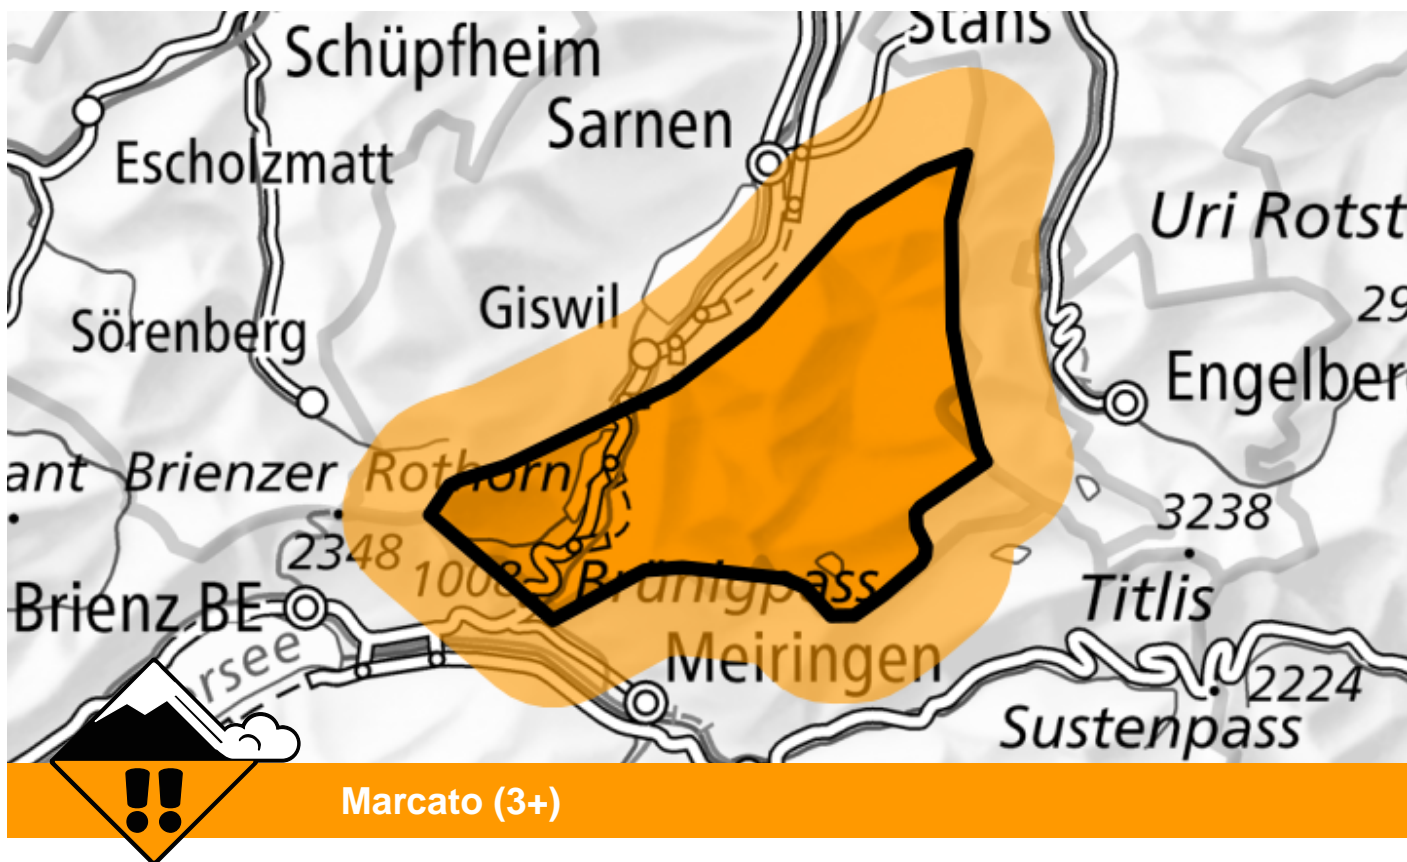

Pericolo valanghe

Previsione fino a: 22.12.2024, 17:00 / Prossimo aggiornamento: 22.12.2024, 08:00

Neve fresca

Punti pericolosi

Descrizione del pericolo

Le grandi quantità di neve fresca e neve ventata sono instabili. Le valanghe possono distaccarsi già in seguito al passaggio di un singolo appassionato di sport invernali e raggiungere grandi dimensioni.

Con le intense nevicate, nel corso della giornata sono previste sempre più numerose valanghe spontanee. Durante il pomeriggio verrà raggiunto probabilmente il grado di pericolo 4 "forte".

Le escursioni e le discese fuori pista richiedono molta esperienza e prudenza.

Scala del pericolo

1 debole

2 moderato

3 marcato

4 forte

5 molto forte