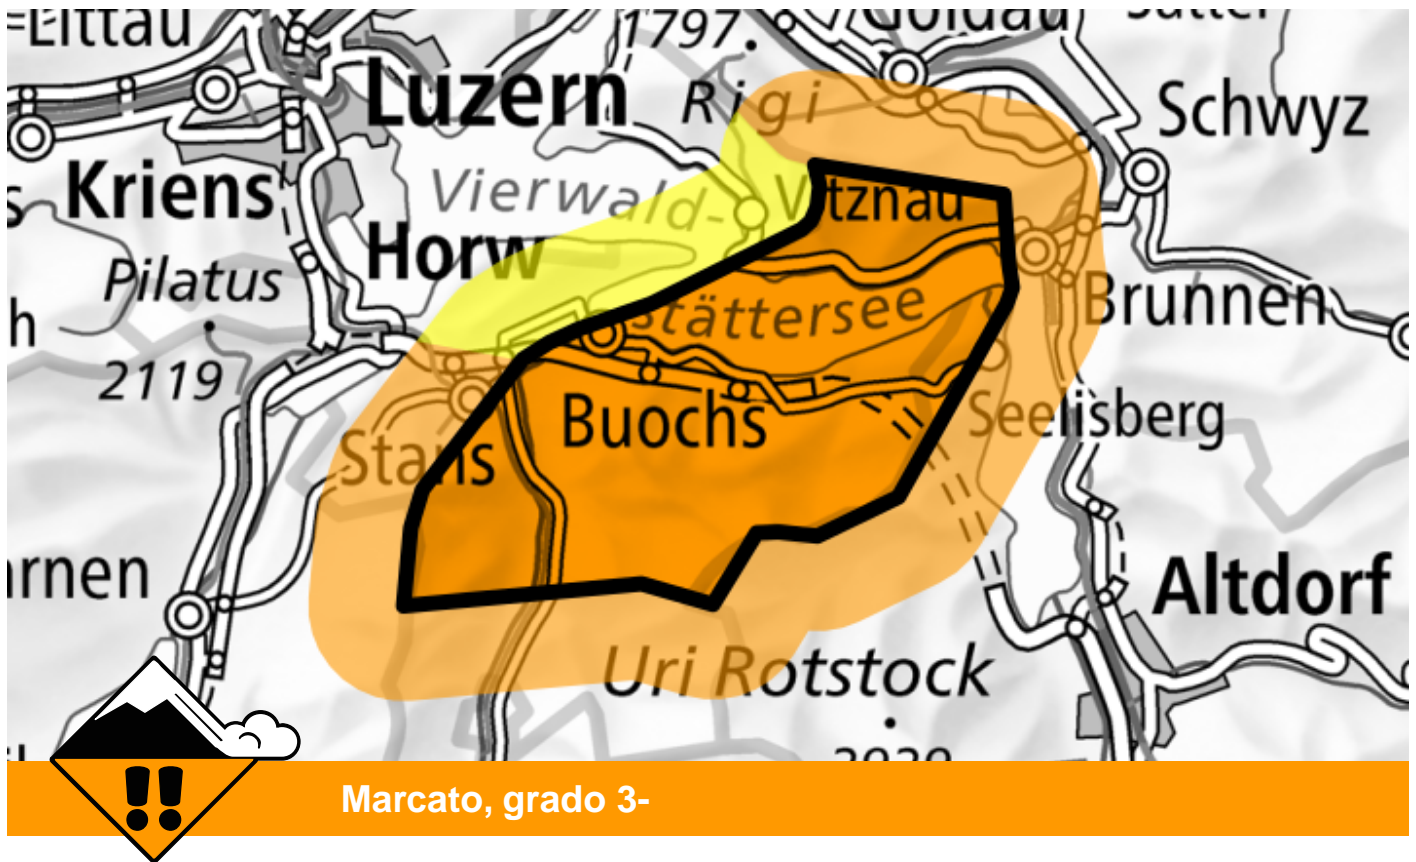

Pericolo valanghe

Previsione fino a: 29.11.2023, 17:00 / Prossimo aggiornamento: 29.11.2023, 17:00

Neve fresca

Punti pericolosi

Descrizione del pericolo

La neve fresca e la neve ventata degli ultimi giorni sono instabili. Le valanghe possono distaccarsi già in seguito al passaggio di un singolo appassionato di sport invernali e, a livello isolato, raggiungere grandi dimensioni. Le attività fuoripista richiedono esperienza nella valutazione del pericolo di valanghe.

Attualmente il servizio di previsione valanghe dispone di informazioni limitate dal territorio. Il pericolo di valanghe dovrebbe quindi essere valutato con particolare attenzione sul posto.

Scala del pericolo

1 debole	2 moderato	3 marcato	4 forte	5 molto forte
----------	------------	-----------	---------	---------------