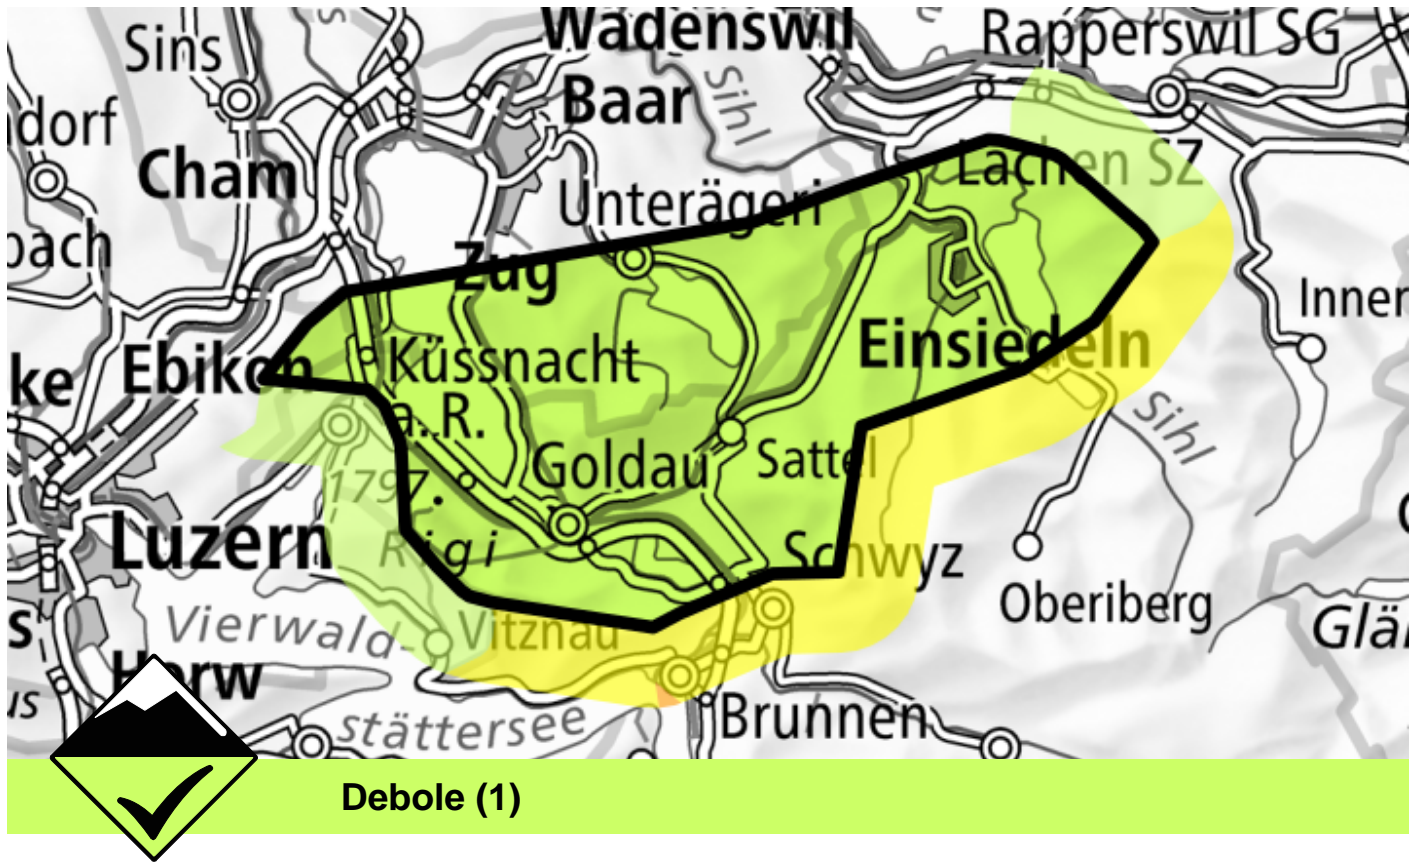

Pericolo valanghe

Previsione fino a: 21.11.2024, 17:00 / Prossimo aggiornamento: 21.11.2024, 17:00

Lastroni da vento

È presente solo poca neve. Isolati punti pericolosi si trovano soprattutto sui pendii estremamente ripidi. Attenzione al pericolo di trascinamento e di caduta.