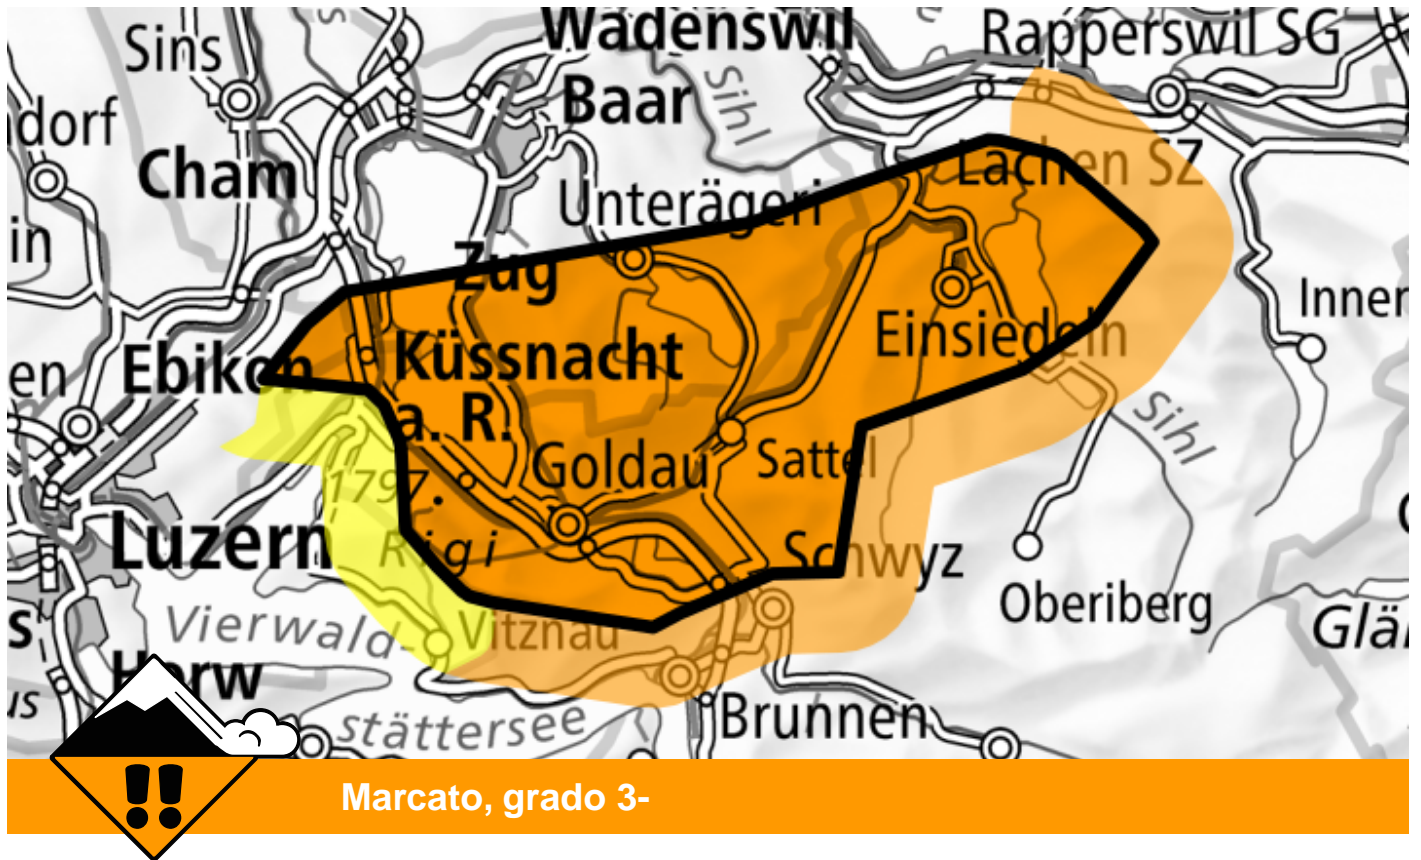

Pericolo valanghe

Previsione fino a: 29.11.2023, 17:00 / Prossimo aggiornamento: 29.11.2023, 17:00

Neve fresca

Punti pericolosi

Descrizione del pericolo

La neve fresca e la neve ventata degli ultimi giorni sono instabili. Le valanghe possono distaccarsi già in seguito al passaggio di un singolo appassionato di sport invernali e, a livello isolato, raggiungere grandi dimensioni. Le attività fuoripista richiedono esperienza nella valutazione del pericolo di valanghe.

Attualmente il servizio di previsione valanghe dispone di informazioni limitate dal territorio. Il pericolo di valanghe dovrebbe quindi essere valutato con particolare attenzione sul posto.

Scala del pericolo