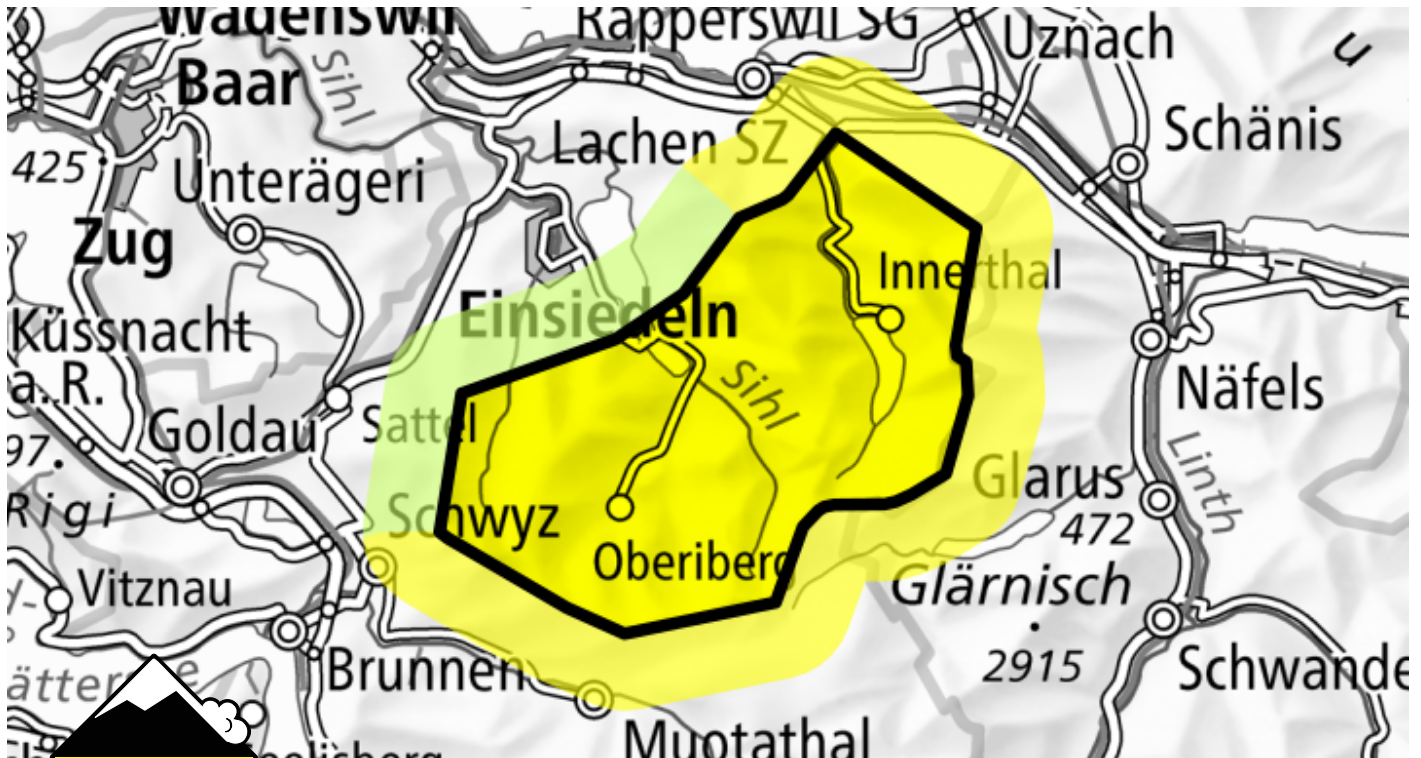

Pericolo valanghe

Previsione fino a: 29.3.2025, 17:00 / Prossimo aggiornamento: 29.3.2025, 08:00

Moderato (2-)

Lastroni da vento

Punti pericolosi

Descrizione del pericolo

Al mattino le condizioni valanghive sono generalmente favorevoli. Con bise progressivamente sempre più forte nel corso della giornata si formeranno accumuli di neve ventata. Questi ultimi sono per lo più piccoli ma in parte instabili. Essi dovrebbero essere valutati con attenzione sui pendii molto ripidi. Oltre al pericolo di seppellimento, occorre fare attenzione soprattutto al pericolo di trascinarsi e caduta.

Debole (1)

Valanghe di slittamento

Sono possibili isolate valanghe per scivolamento di neve di dimensioni medio-grandi. Attenzione in caso di rotture da scivolamento.

Scala del pericolo

1 debole

2 moderato