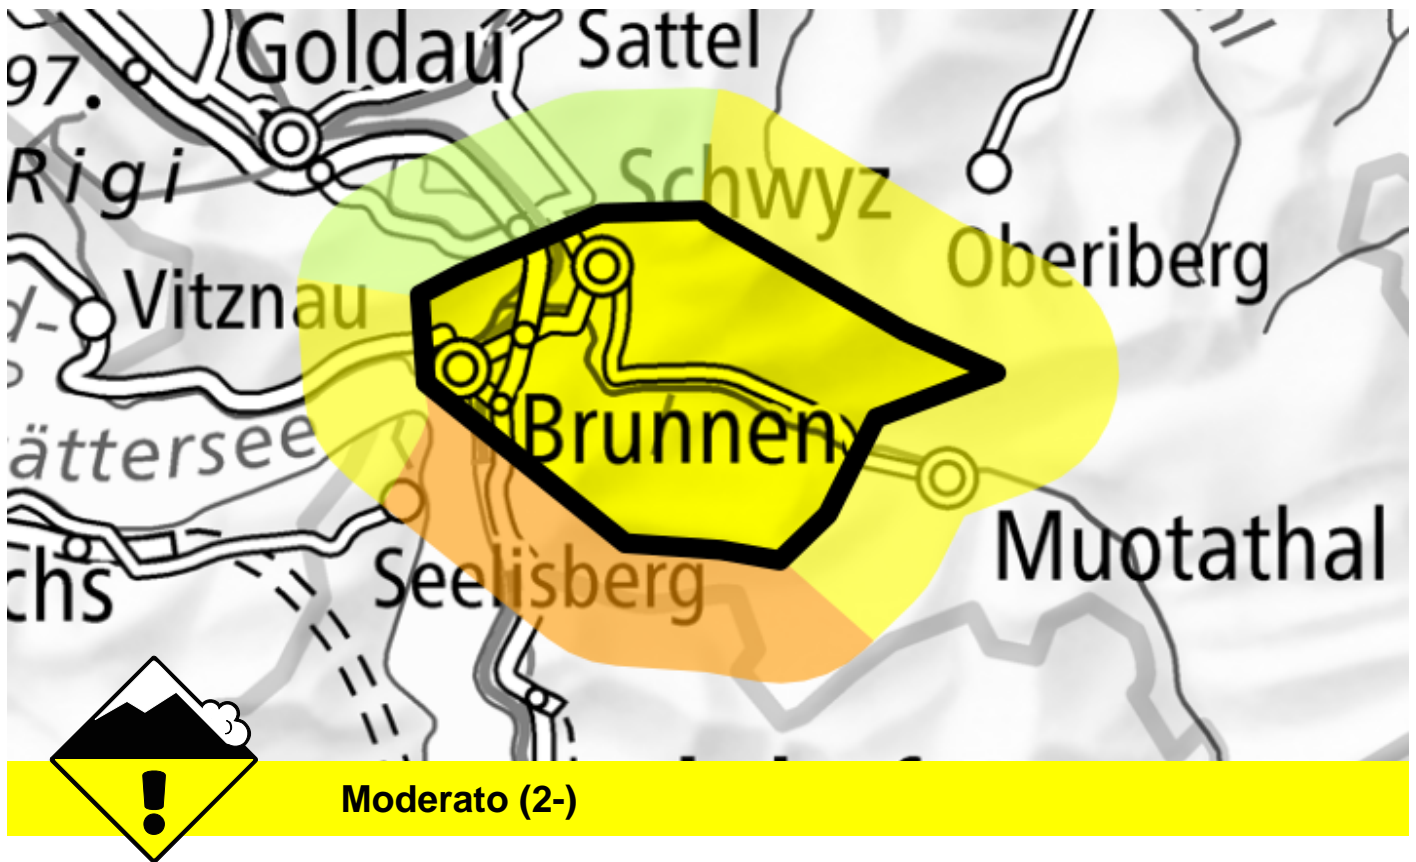

Pericolo valanghe

Previsione fino a: 21.11.2024, 17:00 / Prossimo aggiornamento: 21.11.2024, 17:00

Lastroni da vento

Punti pericolosi

Descrizione del pericolo

I nuovi accumuli di neve ventata e quelli meno recenti dovrebbero essere valutati con attenzione. Le valanghe sono per lo più di piccole dimensioni ma in parte facilmente distaccabili.

L'attuale situazione valanghiva richiede una prudente scelta dell'itinerario.

Scala del pericolo

1 debole

2 moderato

3 marcato

4 forte

5 molto forte