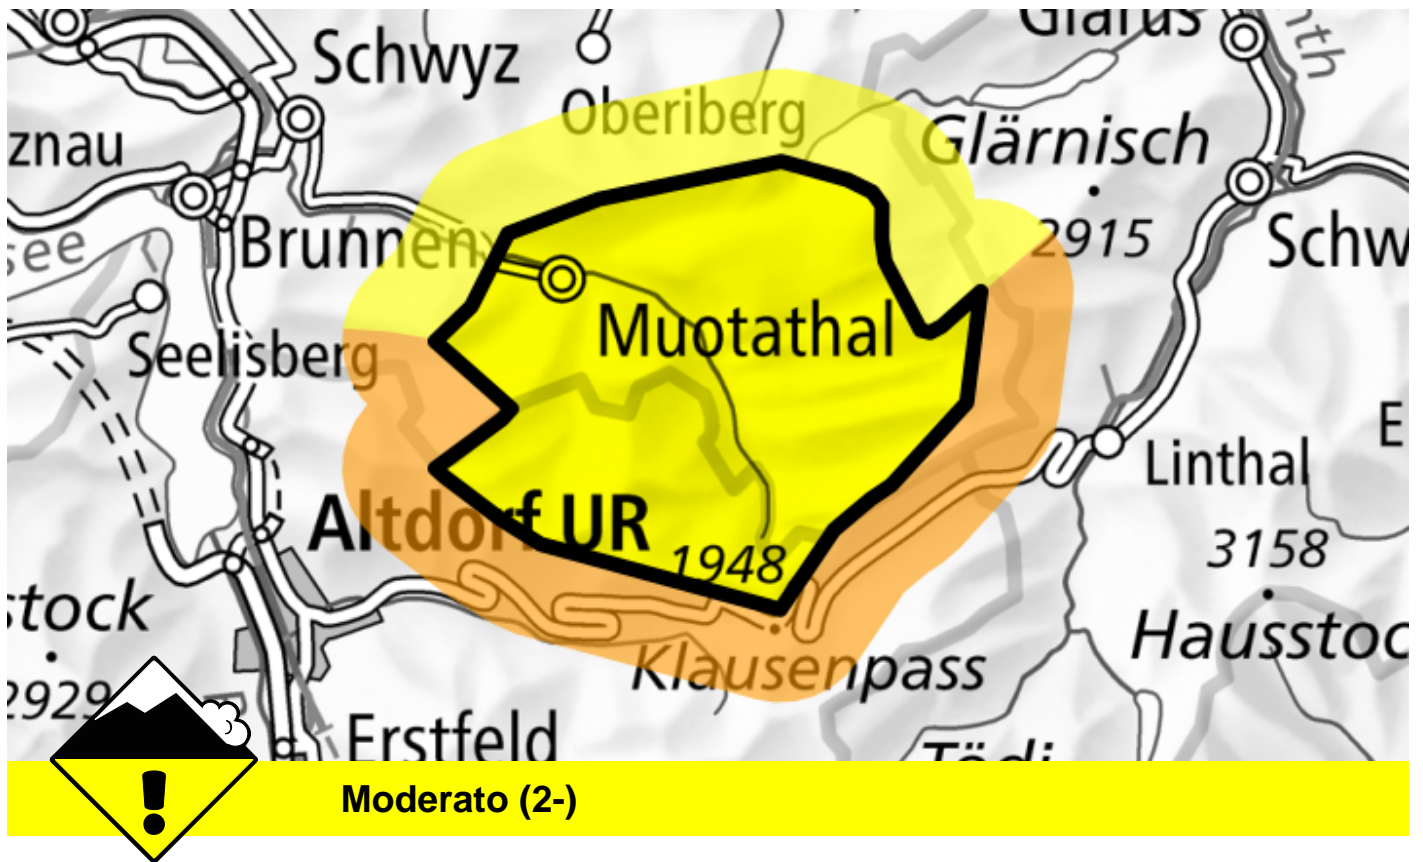

Pericolo valanghe

Previsione fino a: 21.11.2024, 17:00 / Prossimo aggiornamento: 21.11.2024, 17:00

Lastroni da vento

Punti pericolosi

Descrizione del pericolo

I nuovi accumuli di neve ventata e quelli meno recenti dovrebbero essere valutati con attenzione. Le valanghe sono per lo più di piccole dimensioni ma in parte facilmente distaccabili.

L'attuale situazione valanghiva richiede una prudente scelta dell'itinerario.

Scala del pericolo