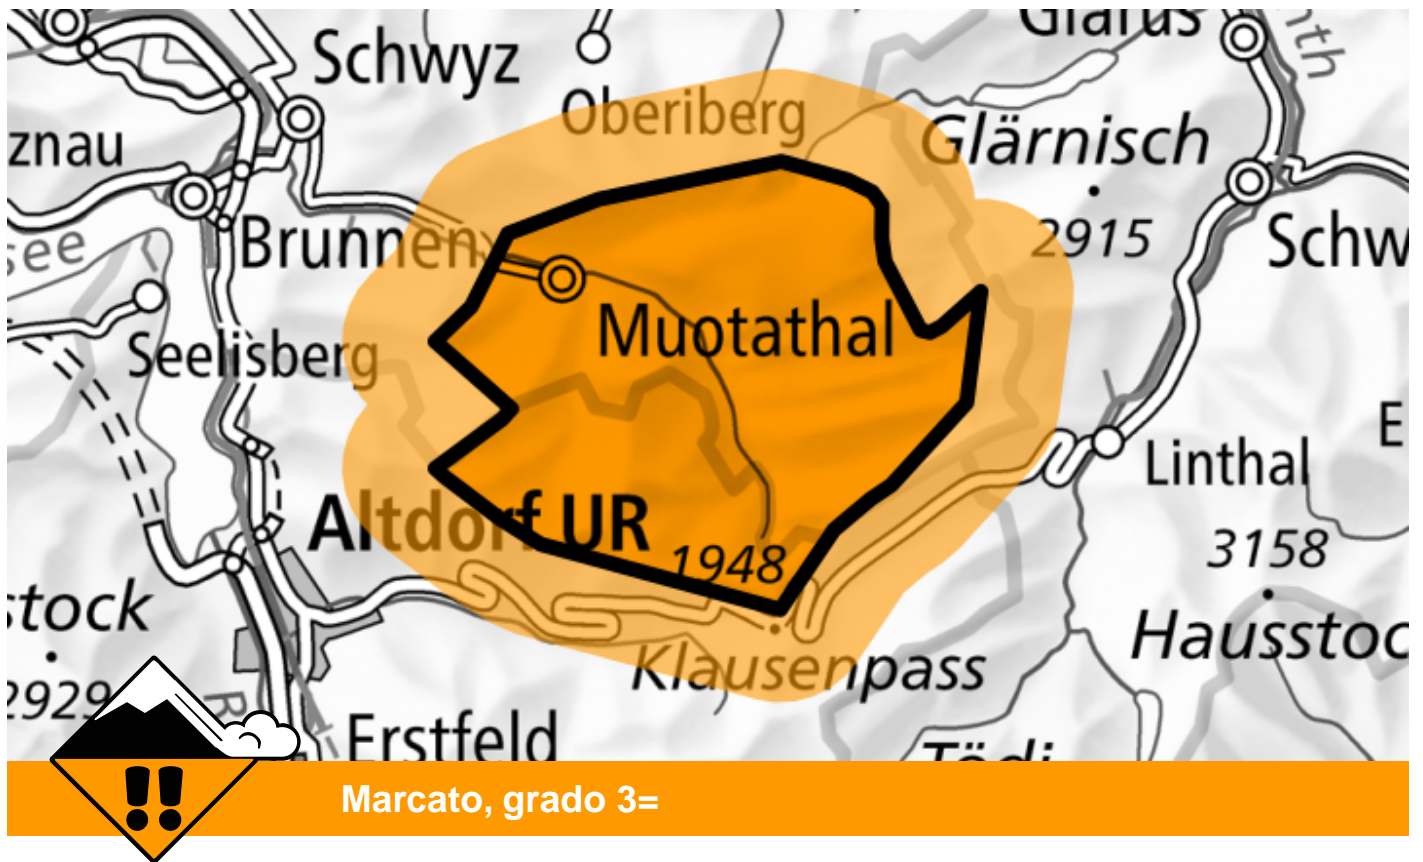

Pericolo valanghe

Previsione fino a: 29.11.2023, 17:00 / Prossimo aggiornamento: 29.11.2023, 17:00

Neve fresca

Punti pericolosi

Descrizione del pericolo

L'abbondante neve fresca e gli accumuli di neve ventata per lo più di grandi dimensioni sono instabili. Sino alla notte, sono possibili valanghe spontanee. Già un singolo appassionato di sport invernali può provocare il distacco di valanghe. Le valanghe possono raggiungere grandi dimensioni. Le escursioni e le discese fuori pista richiedono esperienza nella valutazione del pericolo di valanghe e attenzione.

Attualmente il servizio di previsione valanghe dispone di informazioni limitate dal territorio. Il pericolo di valanghe dovrebbe quindi essere valutato con particolare attenzione sul posto.

Scala del pericolo