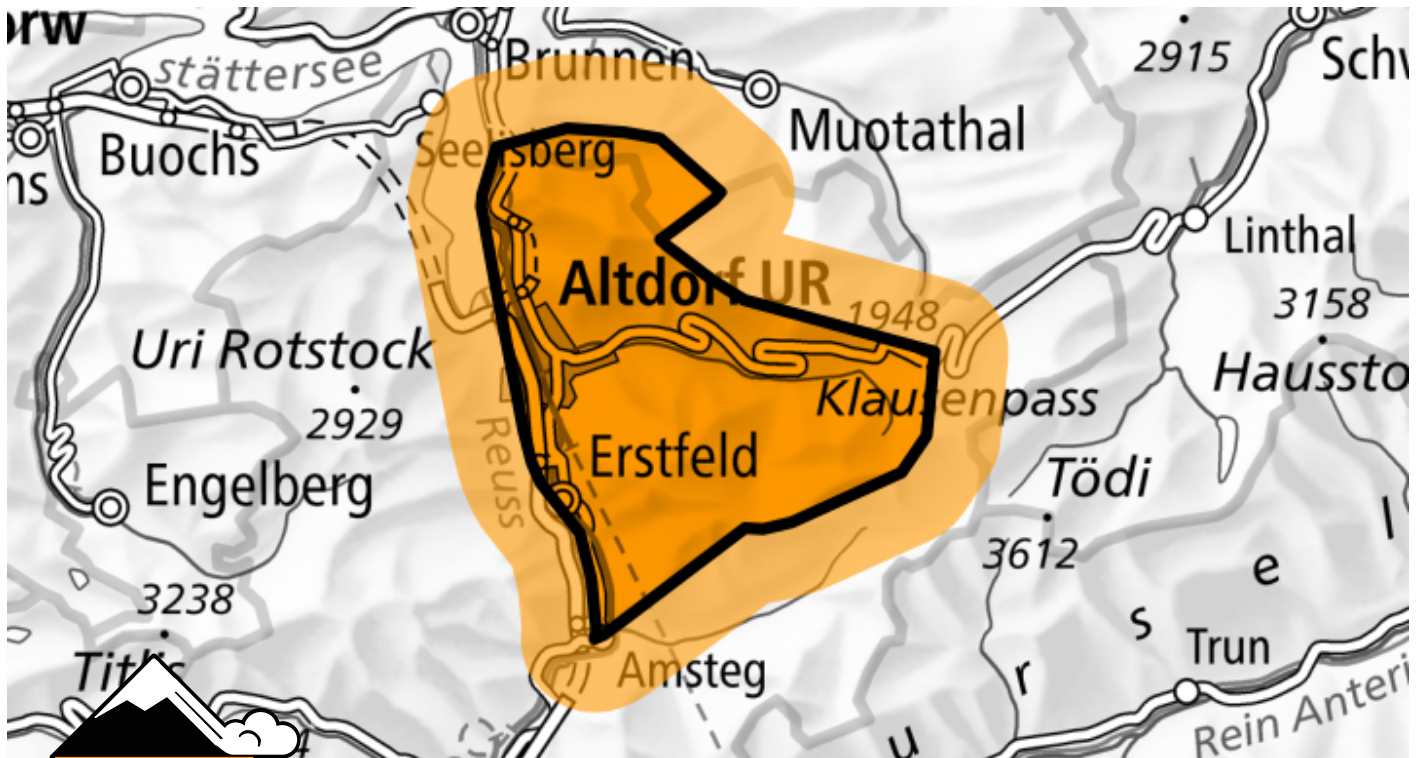

Pericolo valanghe

Previsione fino a: 22.12.2024, 17:00 / Prossimo aggiornamento: 22.12.2024, 08:00

Marcato (3+)

Neve fresca

Punti pericolosi

Descrizione del pericolo

Le grandi quantità di neve fresca e neve ventata sono instabili. Le valanghe possono distaccarsi già in seguito al passaggio di un singolo appassionato di sport invernali e raggiungere grandi dimensioni.

Con le intense nevicate, nel corso della giornata sono previste sempre più numerose valanghe spontanee. Durante il pomeriggio verrà raggiunto probabilmente il grado di pericolo 4 "forte".

Le escursioni e le discese fuori pista richiedono molta esperienza e prudenza.

Scala del pericolo

1 debole

2 moderato

3 marcato

4 forte

5 molto forte