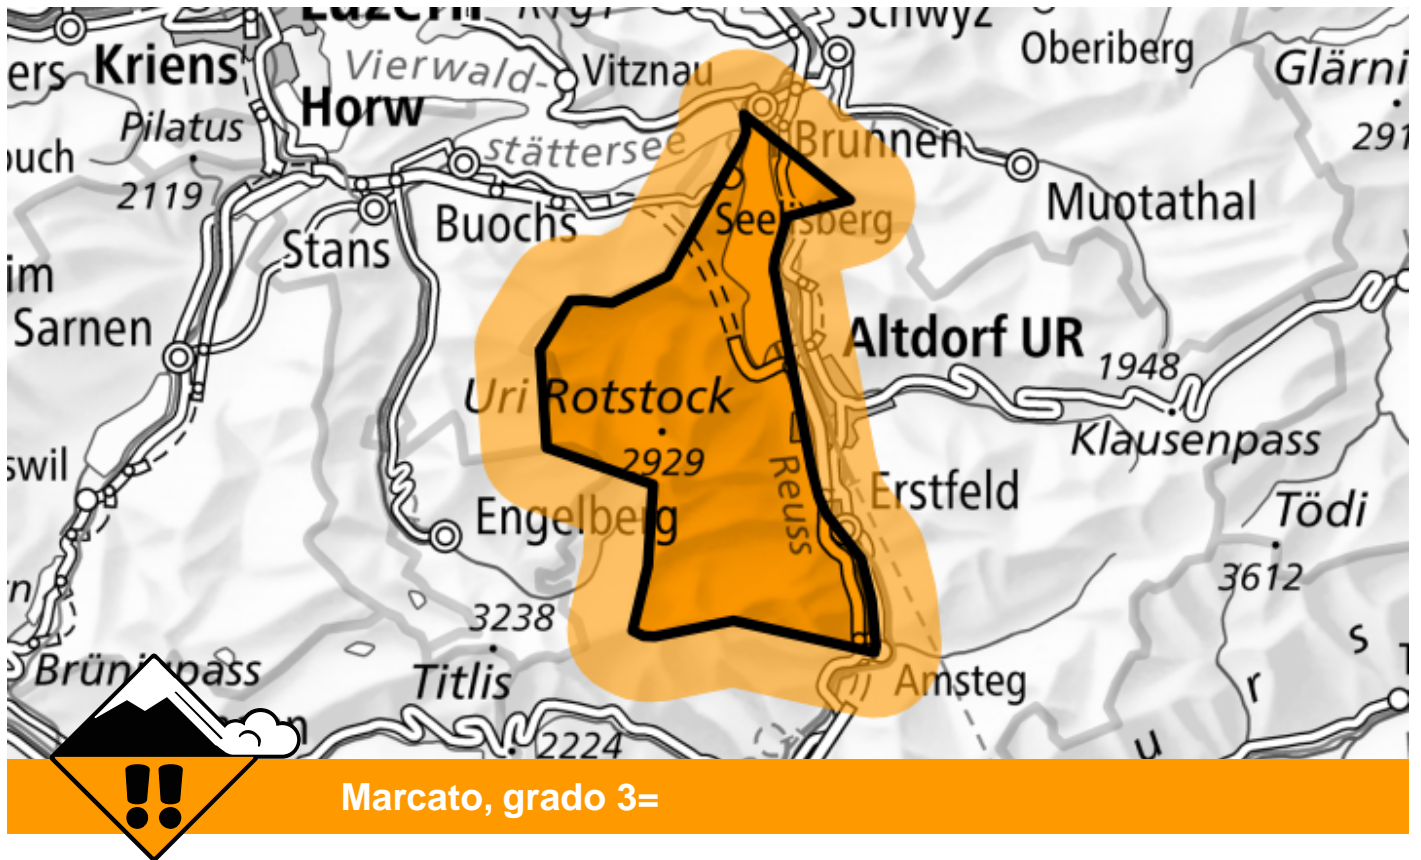

# Pericolo valanghe

Previsione fino a: 29.11.2023, 17:00 / Prossimo aggiornamento: 29.11.2023, 17:00

## Neve fresca

### Punti pericolosi

### Descrizione del pericolo

L'abbondante neve fresca e gli accumuli di neve ventata per lo più di grandi dimensioni sono instabili. Sino alla notte, sono possibili valanghe spontanee. Già un singolo appassionato di sport invernali può provocare il distacco di valanghe. Le valanghe possono raggiungere grandi dimensioni. Le escursioni e le discese fuori pista richiedono esperienza nella valutazione del pericolo di valanghe e attenzione.