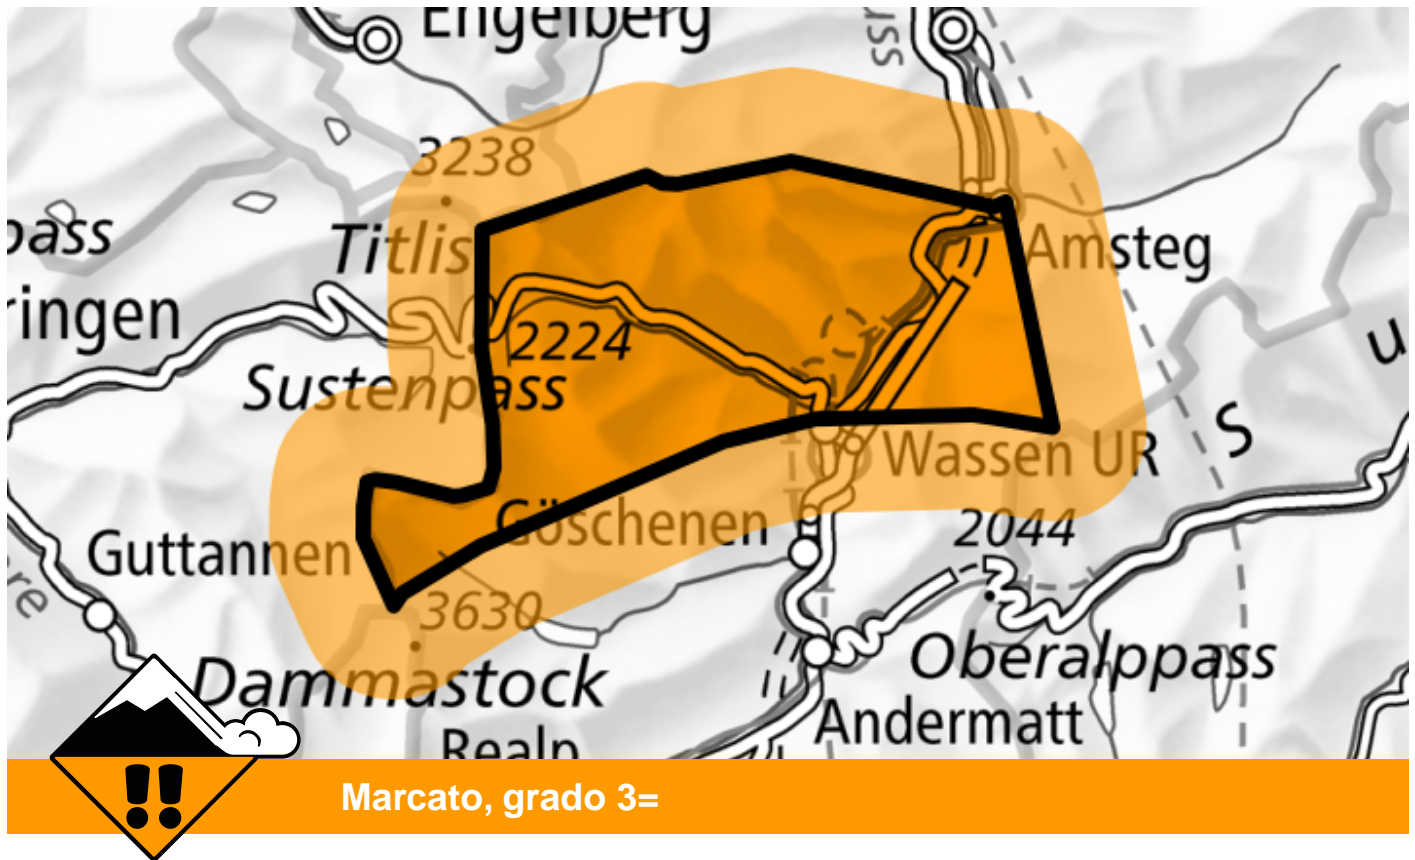

# Pericolo valanghe

Previsione fino a: 29.11.2023, 17:00 / Prossimo aggiornamento: 29.11.2023, 17:00

## Neve fresca

### Punti pericolosi

### Descrizione del pericolo

L'abbondante neve fresca e gli accumuli di neve ventata per lo più di grandi dimensioni sono instabili. Sino alla notte, sono possibili valanghe spontanee. Già un singolo appassionato di sport invernali può provocare il distacco di valanghe. Le valanghe possono raggiungere grandi dimensioni. Le escursioni e le discese fuori pista richiedono esperienza nella valutazione del pericolo di valanghe e attenzione.