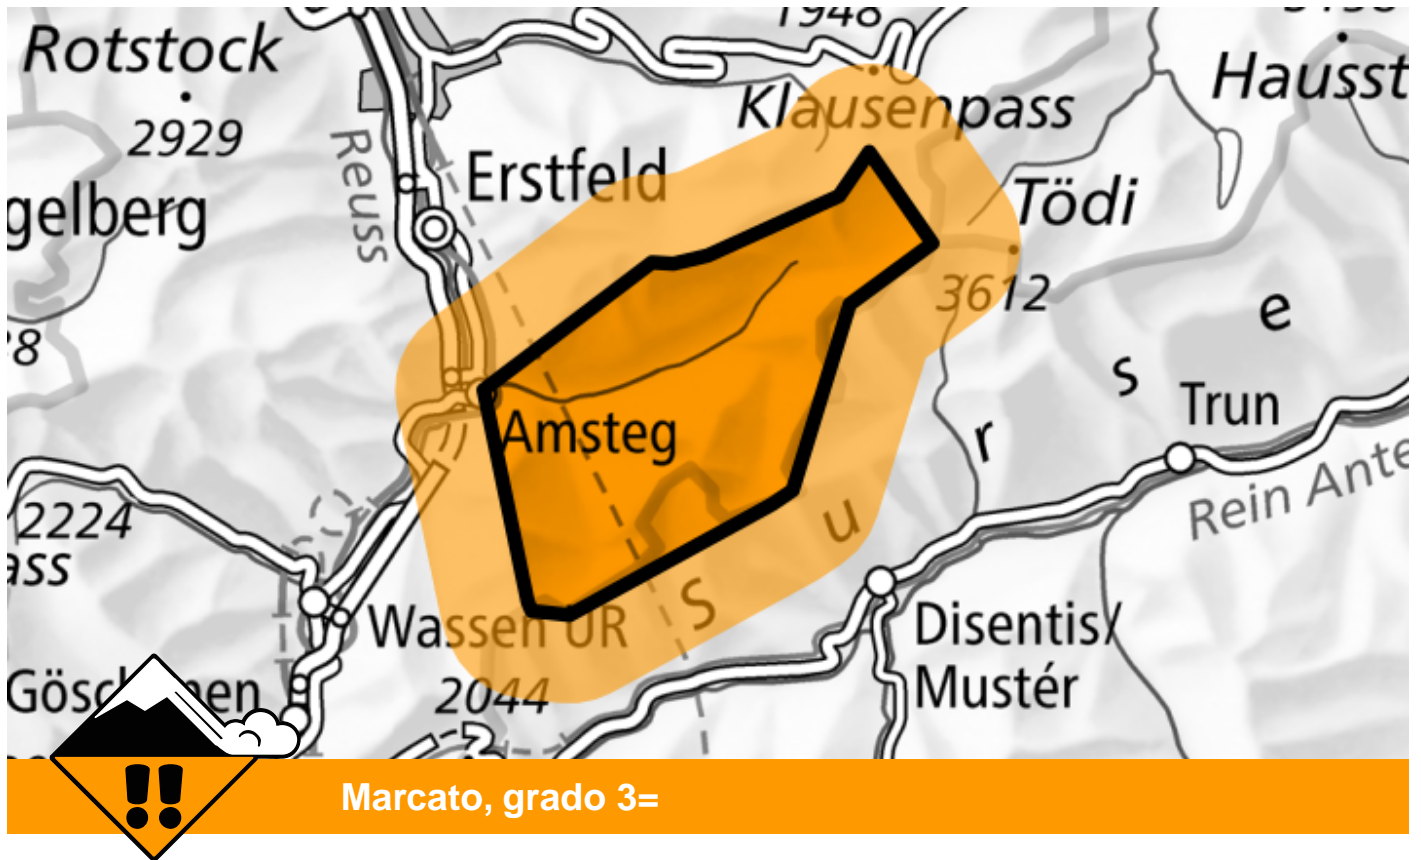

Pericolo valanghe

Previsione fino a: 29.11.2023, 17:00 / Prossimo aggiornamento: 29.11.2023, 17:00

Neve fresca

Punti pericolosi

Descrizione del pericolo

L'abbondante neve fresca e gli accumuli di neve ventata per lo più di grandi dimensioni sono instabili. Sino alla notte, sono possibili valanghe spontanee. Già un singolo appassionato di sport invernali può provocare il distacco di valanghe. Le valanghe possono raggiungere grandi dimensioni. Le escursioni e le discese fuori pista richiedono esperienza nella valutazione del pericolo di valanghe e attenzione.

Attualmente il servizio di previsione valanghe dispone di informazioni limitate dal territorio. Il pericolo di valanghe dovrebbe quindi essere valutato con particolare attenzione sul posto.

Scala del pericolo