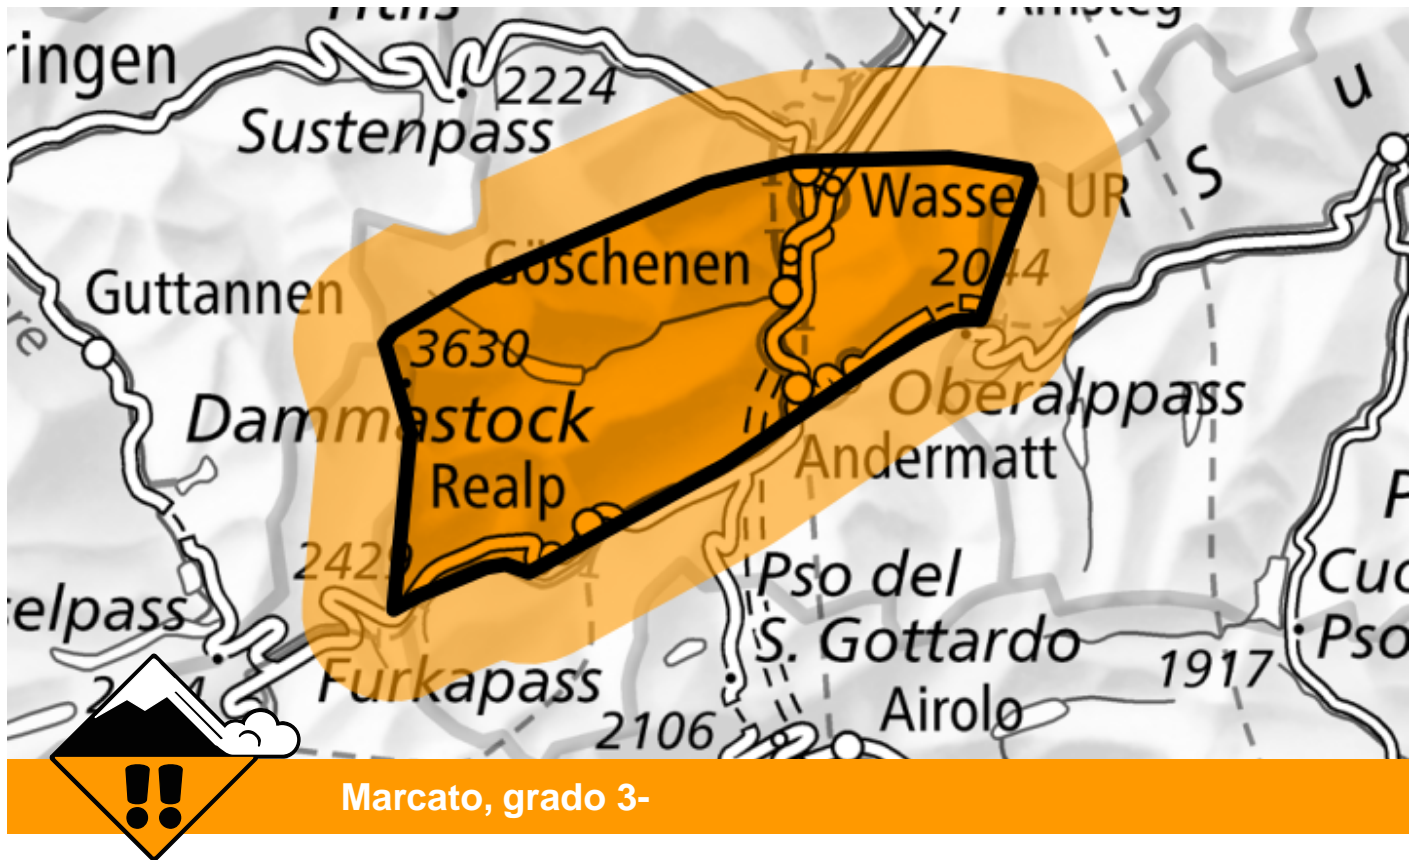

Pericolo valanghe

Previsione fino a: 29.11.2023, 17:00 / Prossimo aggiornamento: 29.11.2023, 17:00

Neve ventata

Punti pericolosi

Descrizione del pericolo

Gli accumuli di neve ventata degli ultimi giorni sono instabili. Un singolo appassionato di sport invernali può provocare il distacco di valanghe, anche di medie dimensioni. Le attività fuoripista richiedono esperienza nella valutazione del pericolo di valanghe.

Attualmente il servizio di previsione valanghe dispone di informazioni limitate dal territorio. Il pericolo di valanghe dovrebbe quindi essere valutato con particolare attenzione sul posto.