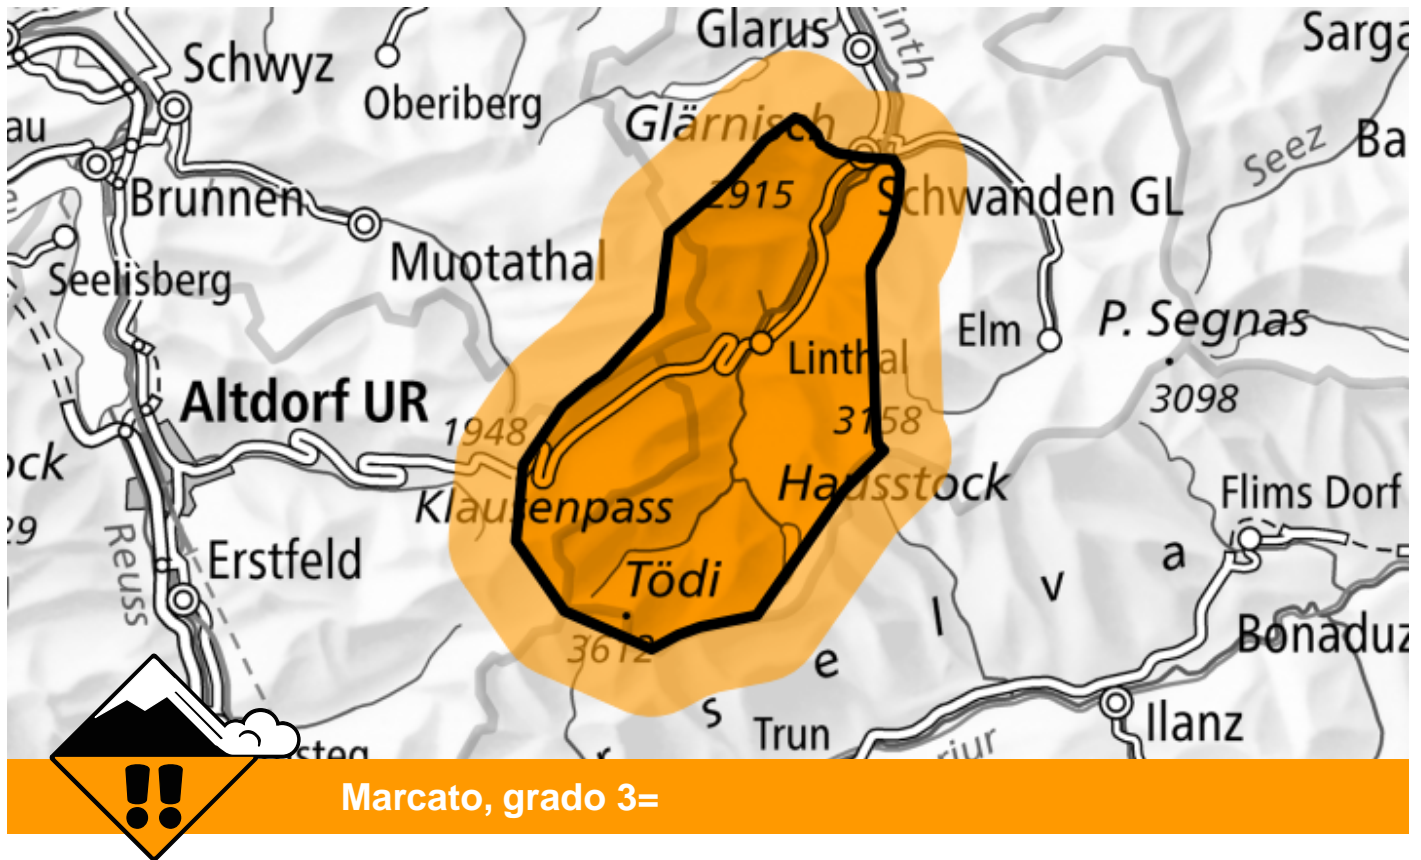

# Pericolo valanghe

Previsione fino a: 29.11.2023, 17:00 / Prossimo aggiornamento: 29.11.2023, 17:00

## Neve fresca

### Punti pericolosi

### Descrizione del pericolo

L'abbondante neve fresca e gli accumuli di neve ventata per lo più di grandi dimensioni sono instabili. Sino alla notte, sono possibili valanghe spontanee. Già un singolo appassionato di sport invernali può provocare il distacco di valanghe. Le valanghe possono raggiungere grandi dimensioni. Le escursioni e le discese fuori pista richiedono esperienza nella valutazione del pericolo di valanghe e attenzione.