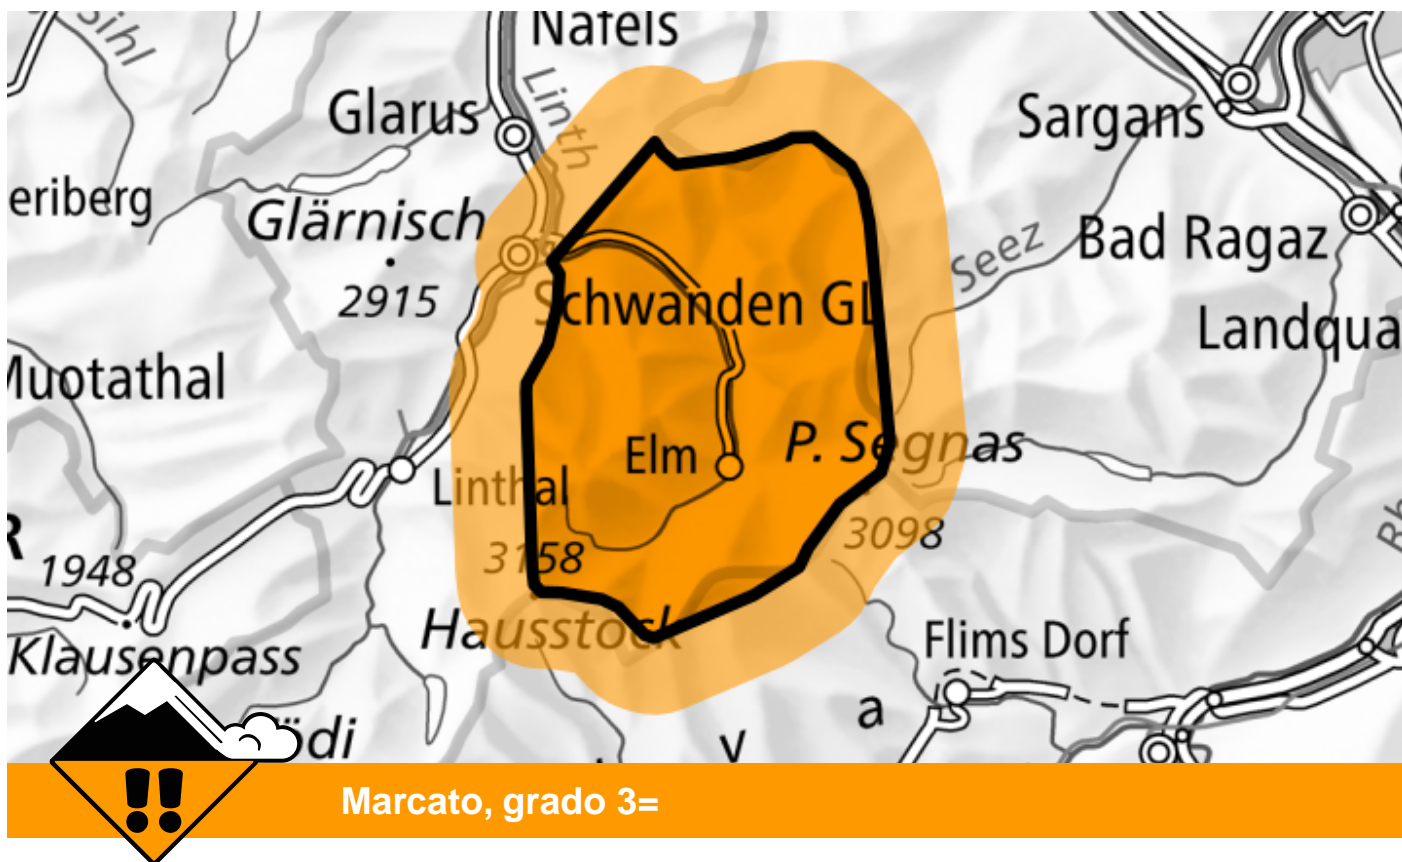

Pericolo valanghe

Previsione fino a: 29.11.2023, 17:00 / Prossimo aggiornamento: 29.11.2023, 17:00

Neve fresca

Punti pericolosi

Descrizione del pericolo

L'abbondante neve fresca e gli accumuli di neve ventata per lo più di grandi dimensioni sono instabili. Sino alla notte, sono possibili valanghe spontanee. Già un singolo appassionato di sport invernali può provocare il distacco di valanghe. Le valanghe possono raggiungere grandi dimensioni. Le escursioni e le discese fuori pista richiedono esperienza nella valutazione del pericolo di valanghe e attenzione.

Attualmente il servizio di previsione valanghe dispone di informazioni limitate dal territorio. Il pericolo di valanghe dovrebbe quindi essere valutato con particolare attenzione sul posto.

Scala del pericolo