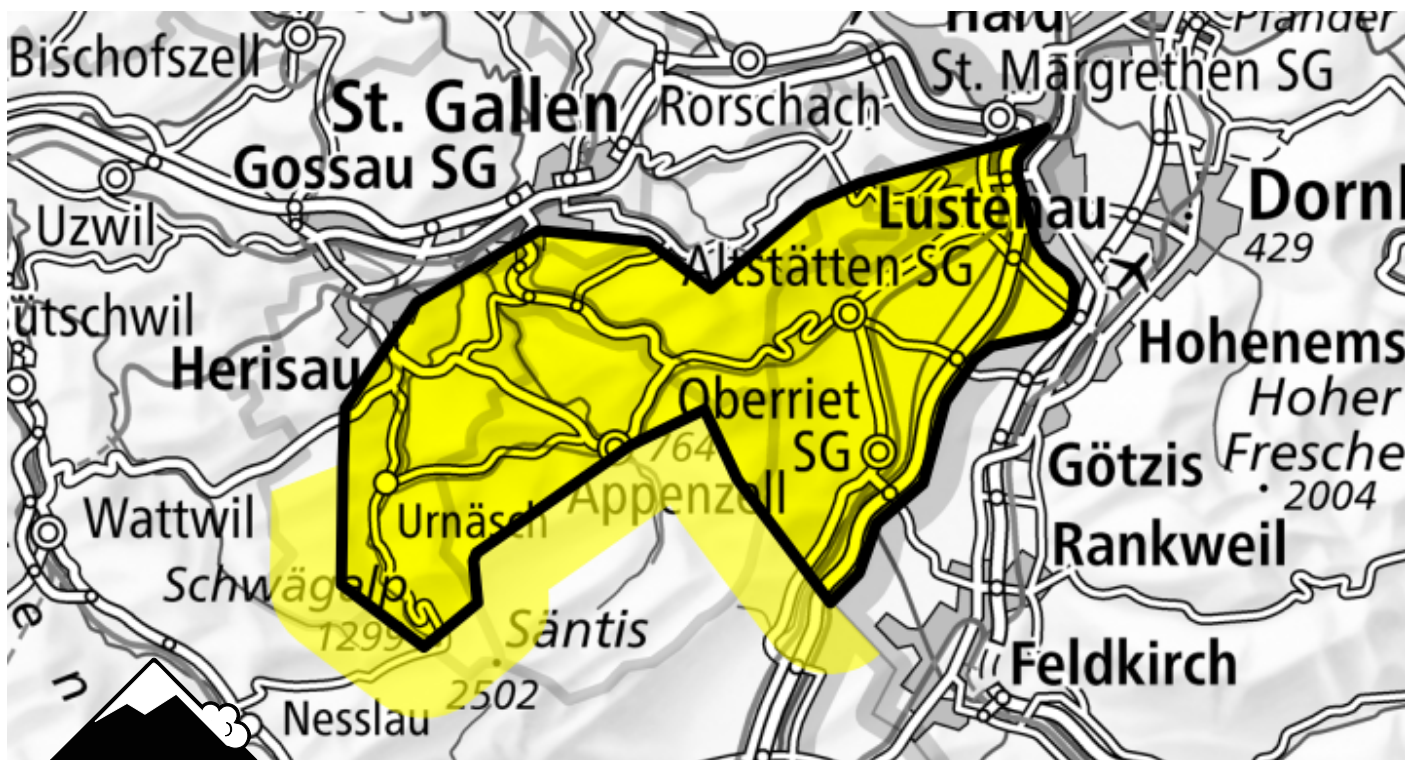

Pericolo valanghe

Previsione fino a: 1.4.2025, 17:00 / Prossimo aggiornamento: 1.4.2025, 17:00

Moderato (2-)

Lastroni da vento

Punti pericolosi

Descrizione del pericolo

Con bise in alcuni punti si formeranno accumuli di neve ventata per lo più di piccole dimensioni. I nuovi accumuli di neve ventata e quelli meno recenti dovrebbero essere valutati con attenzione sui pendii molto ripidi. Oltre al pericolo di seppellimento, occorre fare attenzione soprattutto al pericolo di trascinarsi e caduta.

Debole (1)

Neve bagnata, Valanghe di slittamento

Soprattutto sui pendii molto ripidi esposti a ovest, nord ed est sono possibili isolate valanghe bagnate e per scivolamento di neve di medie dimensioni. Attenzione in caso di rotture da scivolamento.

Scala del pericolo

1 debole

2 moderato

3 marcato

4 forte

5 molto forte