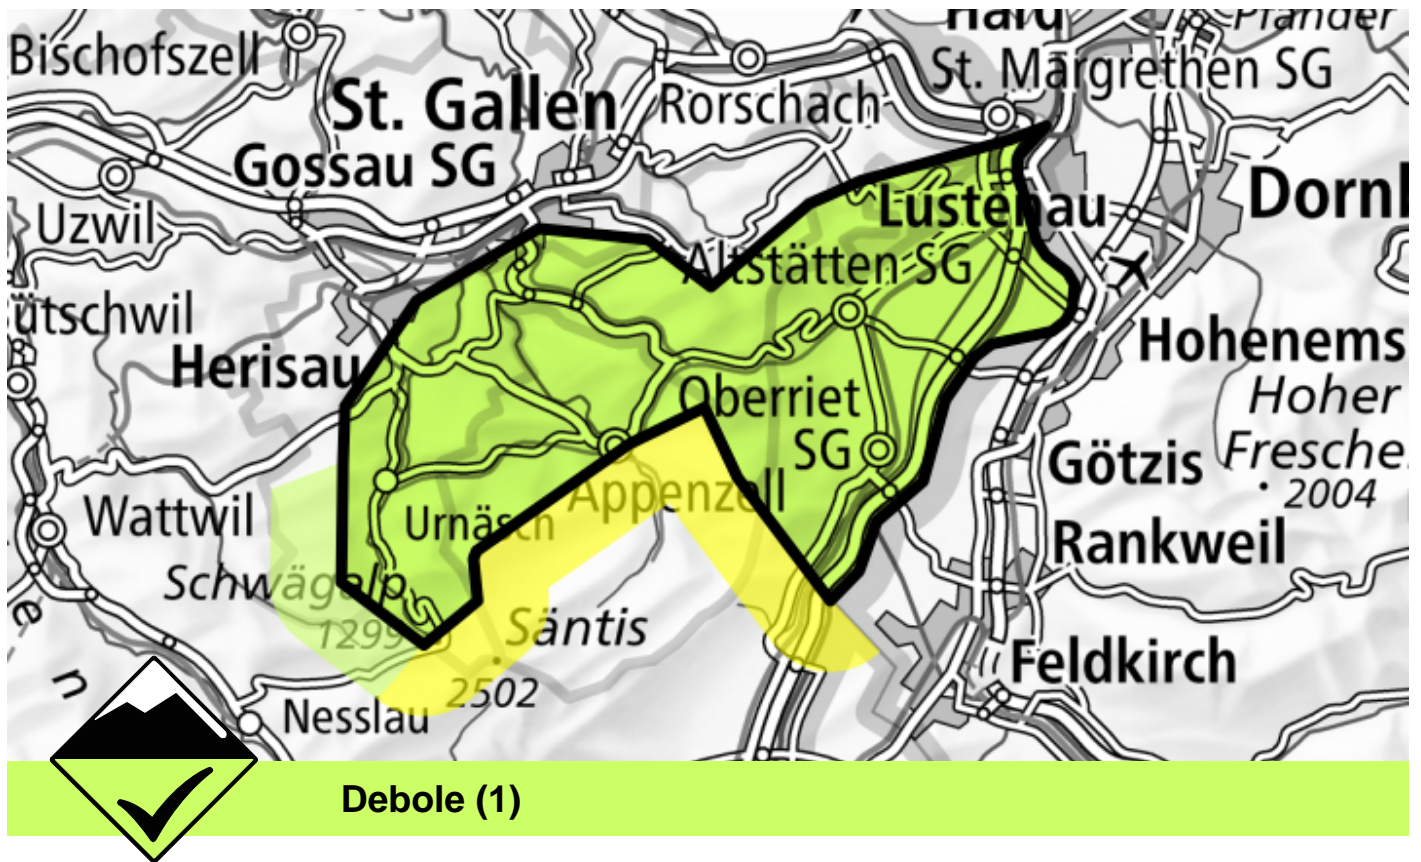

Pericolo valanghe

Previsione fino a: 21.11.2024, 17:00 / Prossimo aggiornamento: 21.11.2024, 17:00

Lastroni da vento

È presente solo poca neve. Isolati punti pericolosi si trovano soprattutto sui pendii estremamente ripidi. Attenzione al pericolo di trascinamento e di caduta.