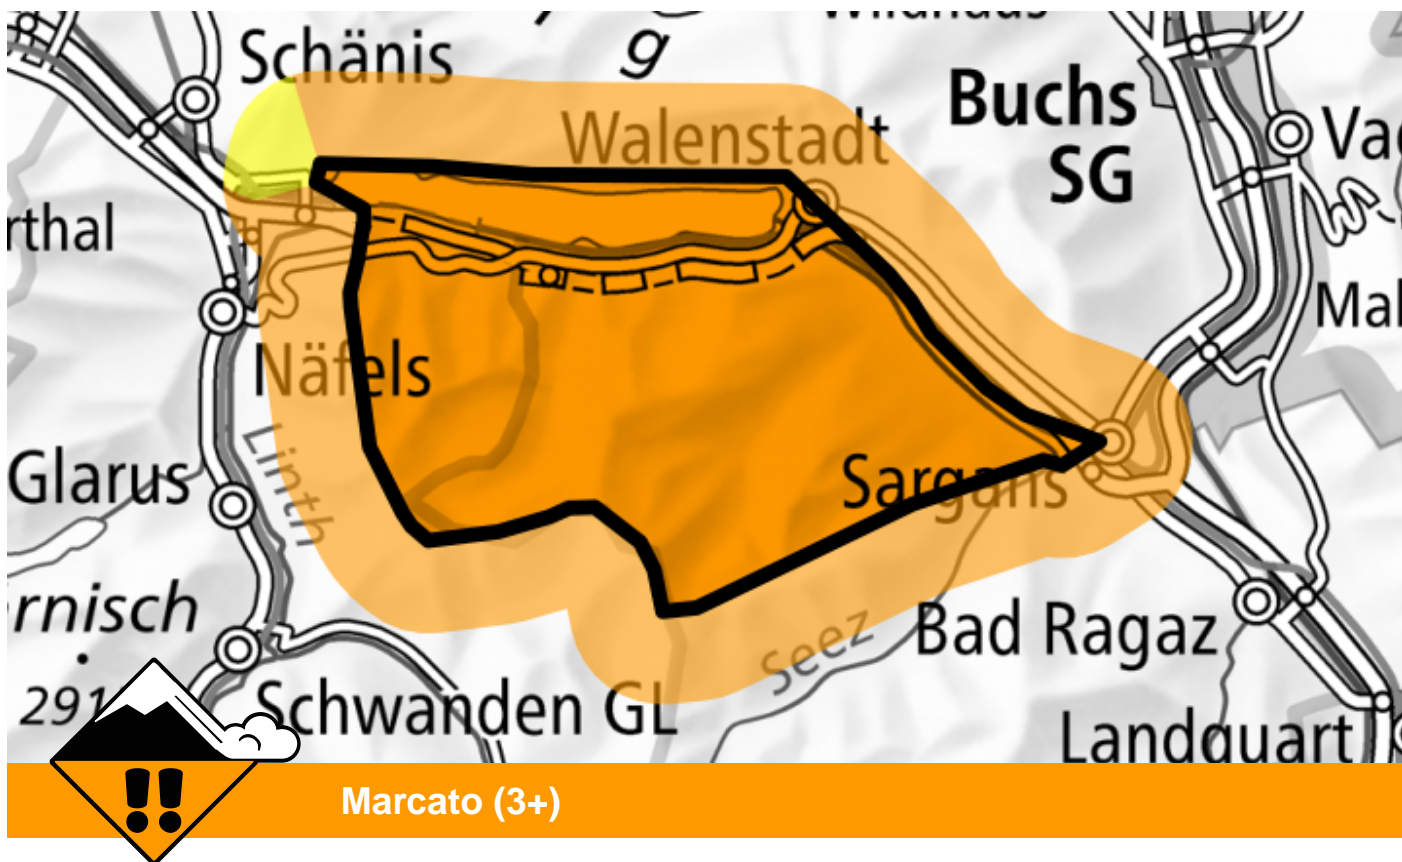

Pericolo valanghe

Previsione fino a: 22.12.2024, 17:00 / Prossimo aggiornamento: 22.12.2024, 08:00

Neve fresca

Punti pericolosi

Descrizione del pericolo

Le grandi quantità di neve fresca e neve ventata sono instabili. Le valanghe possono distaccarsi già in seguito al passaggio di un singolo appassionato di sport invernali e raggiungere grandi dimensioni.

Con le intense nevicate, nel corso della giornata sono previste sempre più numerose valanghe spontanee. Durante il pomeriggio verrà raggiunto probabilmente il grado di pericolo 4 "forte".

Le escursioni e le discese fuori pista richiedono molta esperienza e prudenza.

Scala del pericolo

1 debole

2 moderato

3 marcato

4 forte

5 molto forte