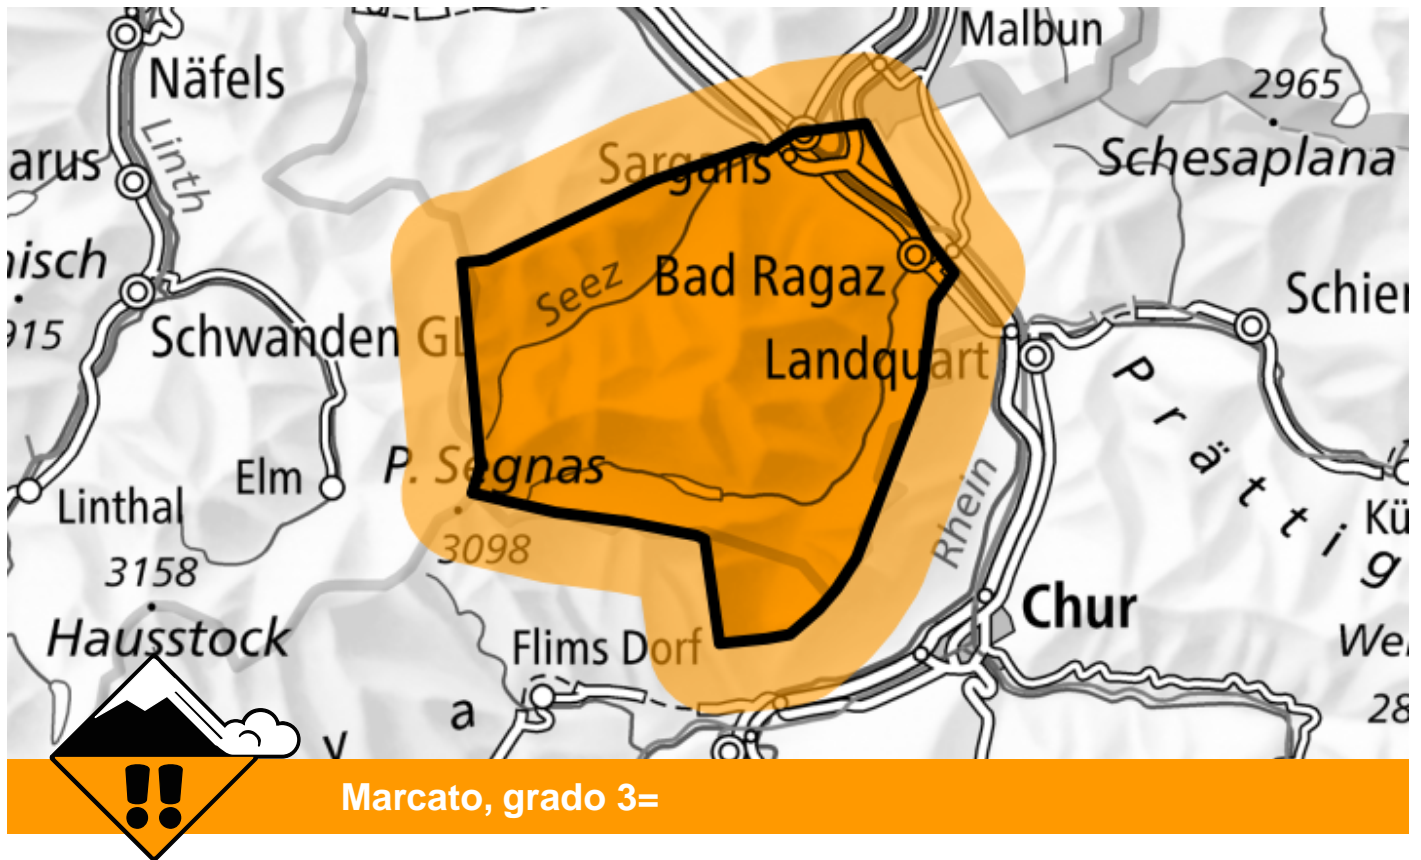

Pericolo valanghe

Previsione fino a: 29.11.2023, 17:00 / Prossimo aggiornamento: 29.11.2023, 17:00

Neve fresca

Punti pericolosi

Descrizione del pericolo

L'abbondante neve fresca e gli accumuli di neve ventata per lo più di grandi dimensioni sono instabili. Sino alla notte, sono possibili valanghe spontanee. Già un singolo appassionato di sport invernali può provocare il distacco di valanghe. Le valanghe possono raggiungere grandi dimensioni. Le escursioni e le discese fuori pista richiedono esperienza nella valutazione del pericolo di valanghe e attenzione.

Attualmente il servizio di previsione valanghe dispone di informazioni limitate dal territorio. Il pericolo di valanghe dovrebbe quindi essere valutato con particolare attenzione sul posto.

Scala del pericolo