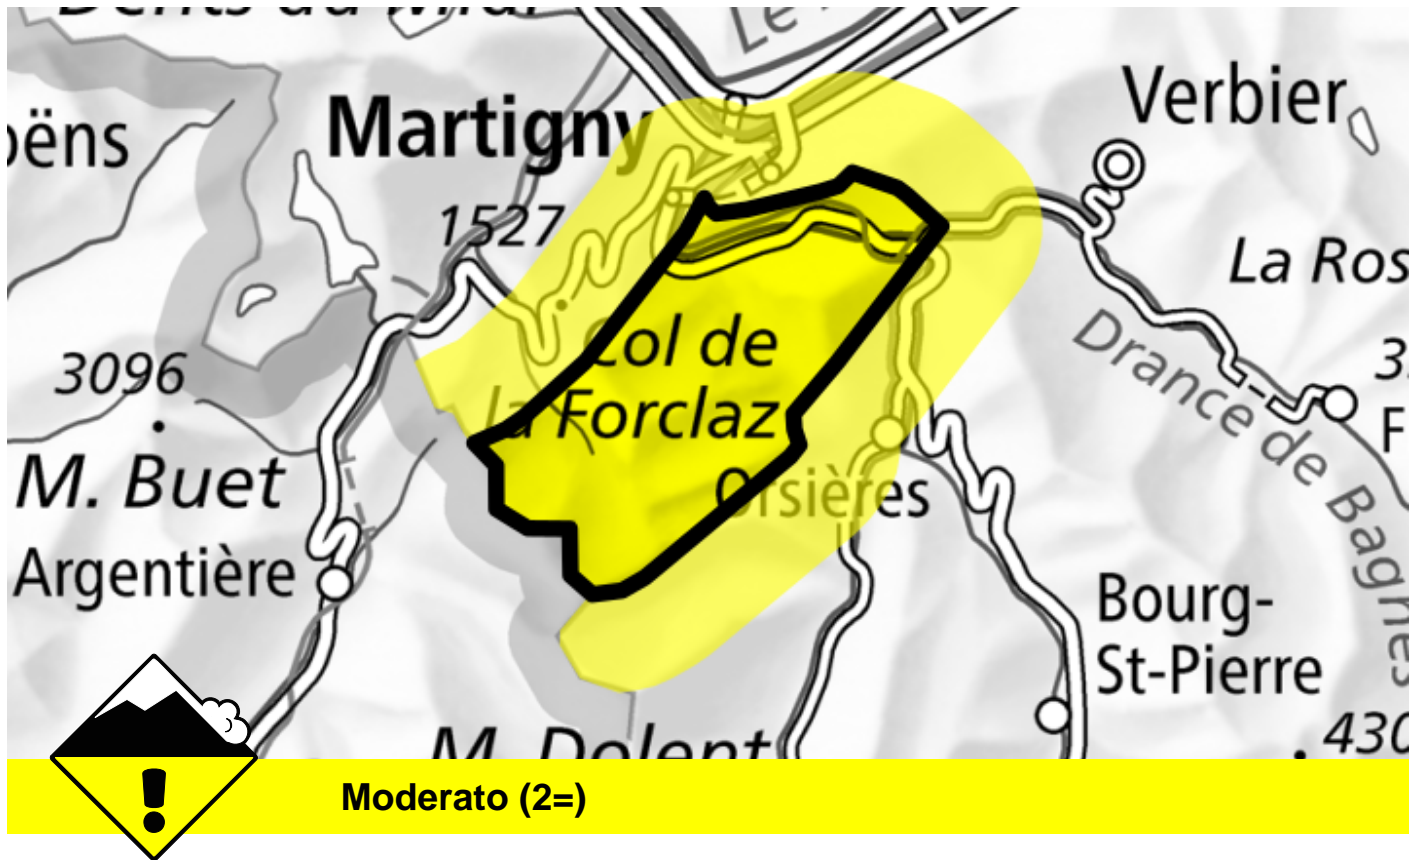

Pericolo valanghe

Previsione fino a: 9.12.2023, 17:00 / Prossimo aggiornamento: 9.12.2023, 17:00

Lastroni da vento, Valanghe di slittamento

Punti pericolosi

Descrizione del pericolo

Gli accumuli di neve ventata nuovi e meno recenti possono in parte subire un distacco provocato. Inoltre, a livello molto isolato, le valanghe possono anche coinvolgere gli strati più profondi e raggiungere dimensioni medie. Questi punti pericolosi sono molto rari ma appena individuabili. Si consiglia una prudente scelta dell'itinerario. A tutte le esposizioni, sono ancora possibili valanghe per scivolamento di neve di medie dimensioni al di sotto dei 2200 m circa. Evitare le zone con rotture da scivolamento.

Scala del pericolo