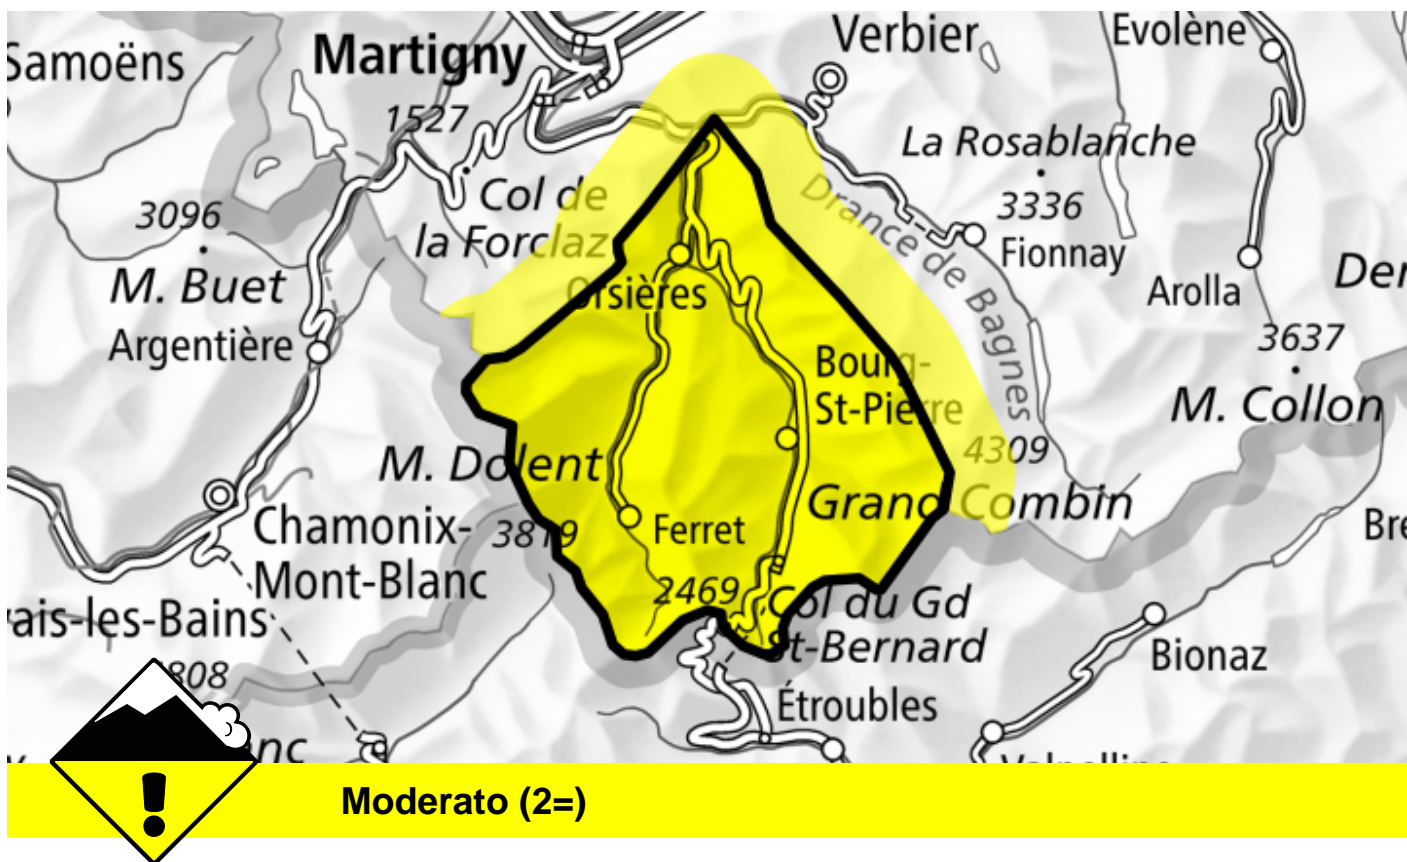

Pericolo valanghe

Previsione fino a: 9.12.2023, 17:00 / Prossimo aggiornamento: 9.12.2023, 17:00

Lastroni da vento, Valanghe di slittamento

Punti pericolosi

Descrizione del pericolo

Gli accumuli di neve ventata nuovi e meno recenti possono in parte subire un distacco provocato. Inoltre, a livello molto isolato, le valanghe possono anche coinvolgere gli strati più profondi e raggiungere dimensioni medie. Questi punti pericolosi sono molto rari ma appena individuabili. Si consiglia una prudente scelta dell'itinerario. A tutte le esposizioni, sono ancora possibili valanghe per scivolamento di neve di medie dimensioni al di sotto dei 2200 m circa. Evitare le zone con rotture da scivolamento.

Scala del pericolo

1 debole

2 moderato

3 marcato

4 forte

5 molto forte