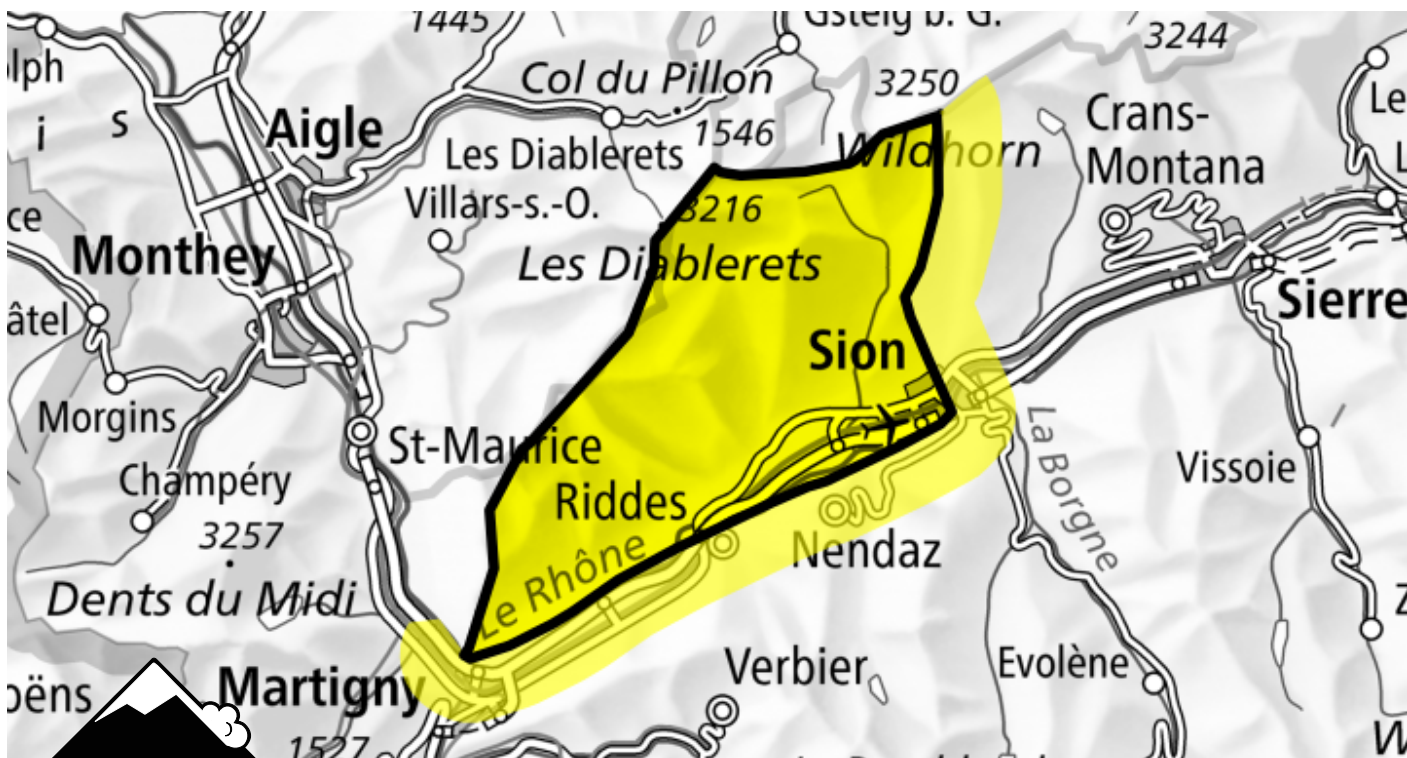

Pericolo valanghe

Previsione fino a: 9.12.2023, 17:00 / Prossimo aggiornamento: 9.12.2023, 17:00

Moderato (2=)

Lastroni da vento, Valanghe di slittamento

Punti pericolosi

Descrizione del pericolo

Gli accumuli di neve ventata nuovi e meno recenti possono in parte subire un distacco provocato. Inoltre, a livello molto isolato, le valanghe possono anche coinvolgere gli strati più profondi e raggiungere dimensioni medie. Questi punti pericolosi sono molto rari ma appena individuabili. Si consiglia una prudente scelta dell'itinerario. A tutte le esposizioni, sono ancora possibili valanghe per scivolamento di neve di medie dimensioni al di sotto dei 2200 m circa. Evitare le zone con rotture da scivolamento.

Scala del pericolo

1 debole

2 moderato

3 marcato

4 forte

5 molto forte