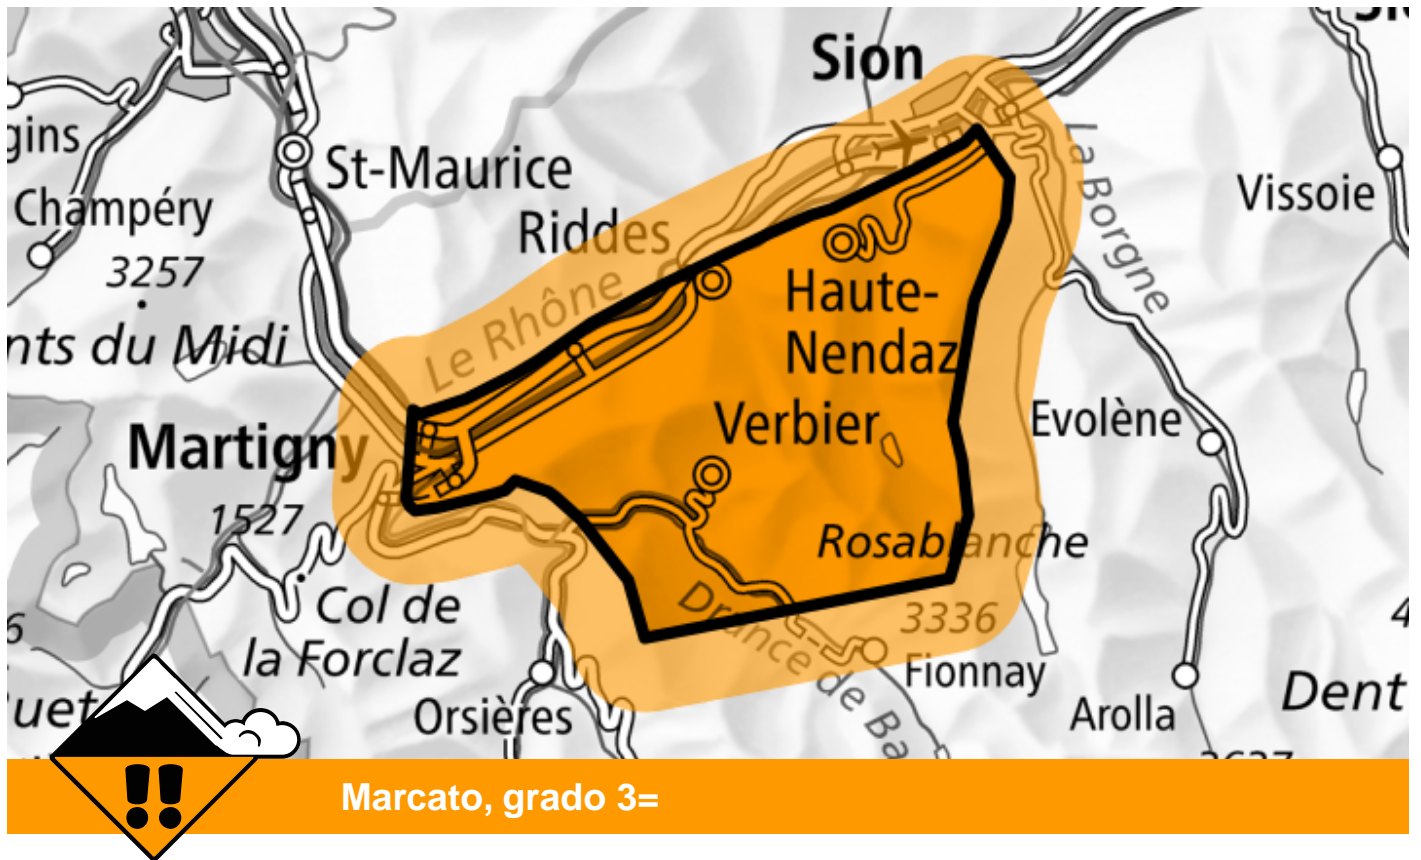

Pericolo valanghe

Previsione fino a: 29.11.2023, 17:00 / Prossimo aggiornamento: 29.11.2023, 17:00

Neve fresca

Punti pericolosi

Descrizione del pericolo

L'abbondante neve fresca e gli accumuli di neve ventata per lo più di grandi dimensioni sono instabili. Sino alla notte, sono possibili valanghe spontanee. Già un singolo appassionato di sport invernali può provocare il distacco di valanghe. Le valanghe possono raggiungere grandi dimensioni. Le escursioni e le discese fuori pista richiedono esperienza nella valutazione del pericolo di valanghe e attenzione.

Attualmente il servizio di previsione valanghe dispone di informazioni limitate dal territorio. Il pericolo di valanghe dovrebbe quindi essere valutato con particolare attenzione sul posto.

Scala del pericolo