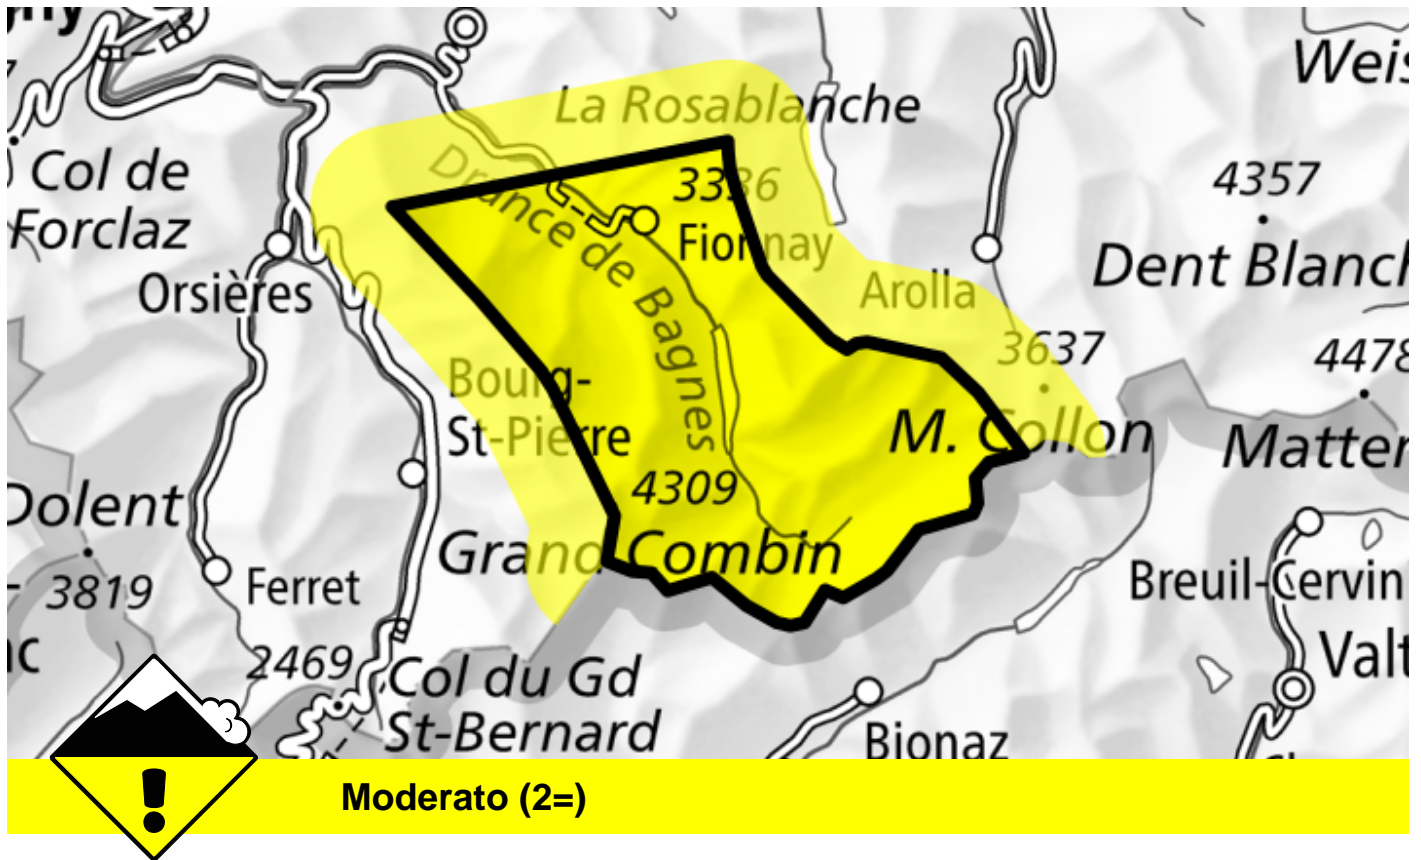

Pericolo valanghe

Previsione fino a: 9.12.2023, 17:00 / Prossimo aggiornamento: 9.12.2023, 17:00

Lastroni da vento, Valanghe di slittamento

Punti pericolosi

Descrizione del pericolo

Gli accumuli di neve ventata nuovi e meno recenti possono in parte subire un distacco provocato. Inoltre, a livello molto isolato, le valanghe possono anche coinvolgere gli strati più profondi e raggiungere dimensioni medie. Questi punti pericolosi sono molto rari ma appena individuabili. Si consiglia una prudente scelta dell'itinerario. A tutte le esposizioni, sono ancora possibili valanghe per scivolamento di neve di medie dimensioni al di sotto dei 2200 m circa. Evitare le zone con rotture da scivolamento.

Scala del pericolo

1 debole

2 moderato

3 marcato

4 forte

5 molto forte