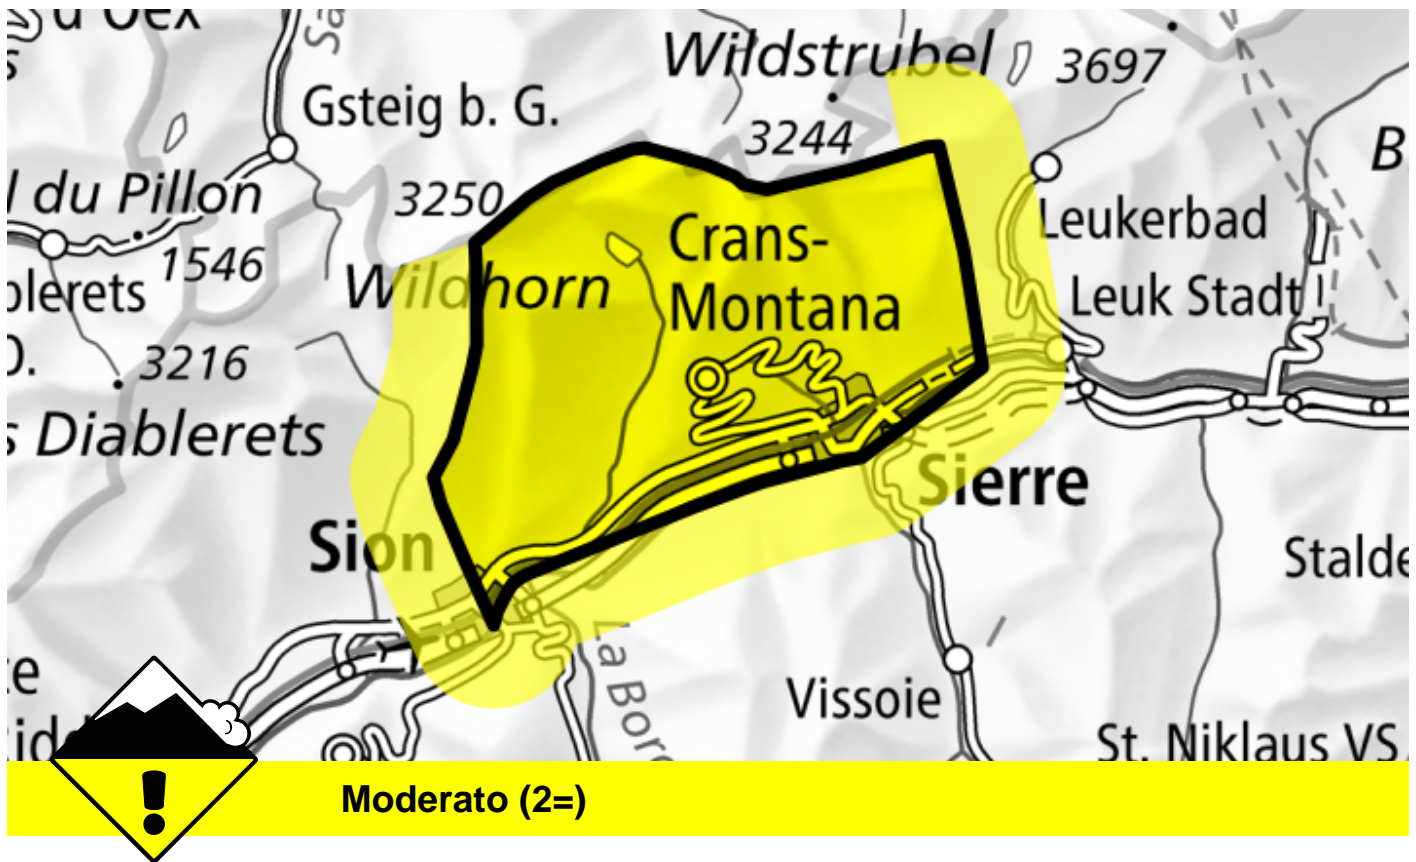

# Pericolo valanghe

Previsione fino a: 9.12.2023, 17:00 / Prossimo aggiornamento: 9.12.2023, 17:00

## Lastroni da vento, Valanghe di slittamento

### Punti pericolosi

### Descrizione del pericolo

Gli accumuli di neve ventata nuovi e meno recenti possono in parte subire un distacco provocato. Inoltre, a livello molto isolato, le valanghe possono anche coinvolgere gli strati più profondi e raggiungere dimensioni medie. Questi punti pericolosi sono molto rari ma appena individuabili. Si consiglia una prudente scelta dell'itinerario. A tutte le esposizioni, sono ancora possibili valanghe per scivolamento di neve di medie dimensioni al di sotto dei 2200 m circa. Evitare le zone con rotture da scivolamento.