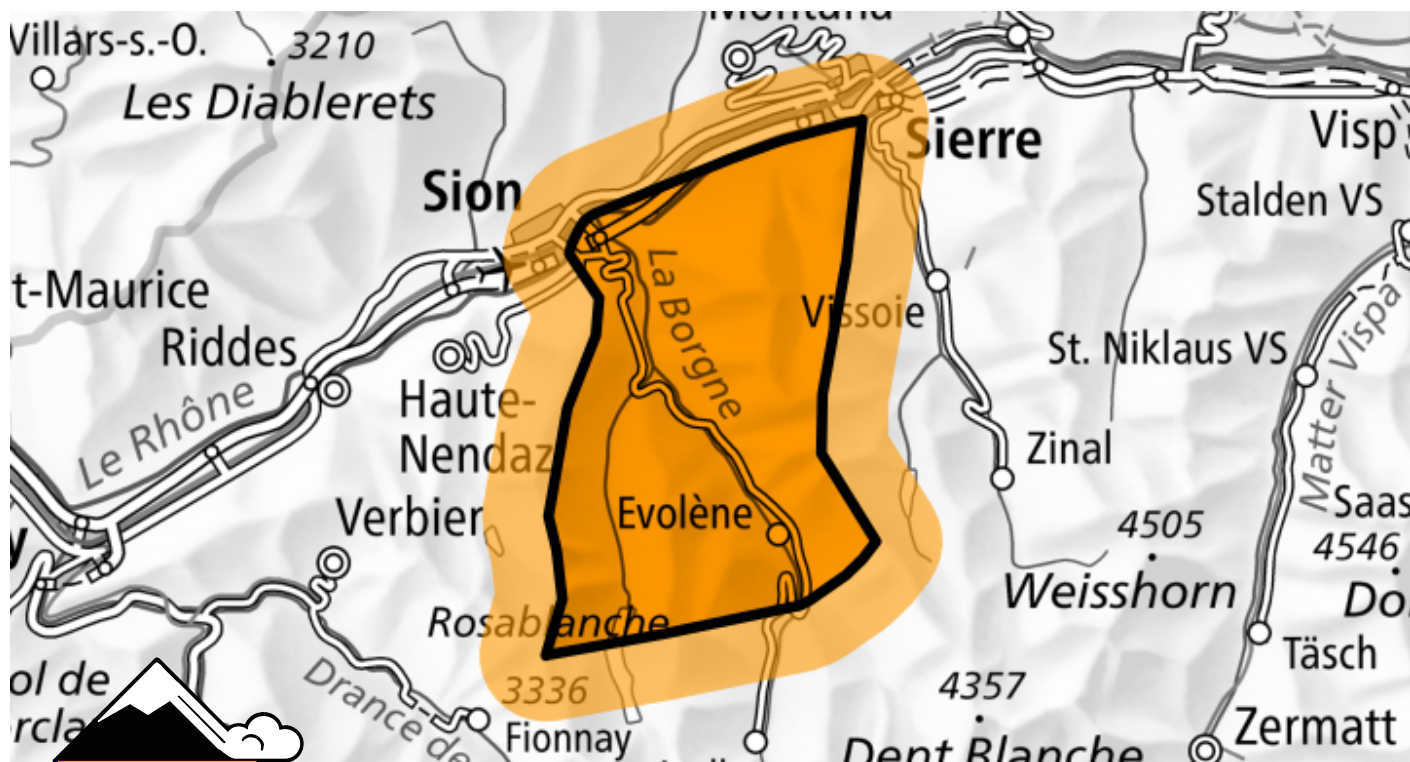

Pericolo valanghe

Previsione fino a: 29.11.2023, 17:00 / Prossimo aggiornamento: 29.11.2023, 17:00

Marcato, grado 3=

Neve fresca

Punti pericolosi

Descrizione del pericolo

L'abbondante neve fresca e gli accumuli di neve ventata per lo più di grandi dimensioni sono instabili. Sino alla notte, sono possibili valanghe spontanee. Già un singolo appassionato di sport invernali può provocare il distacco di valanghe. Le valanghe possono raggiungere grandi dimensioni. Le escursioni e le discese fuori pista richiedono esperienza nella valutazione del pericolo di valanghe e attenzione.

Attualmente il servizio di previsione valanghe dispone di informazioni limitate dal territorio. Il pericolo di valanghe dovrebbe quindi essere valutato con particolare attenzione sul posto.

Scala del pericolo

1 debole

2 moderato

3 marcato

4 forte

5 molto forte