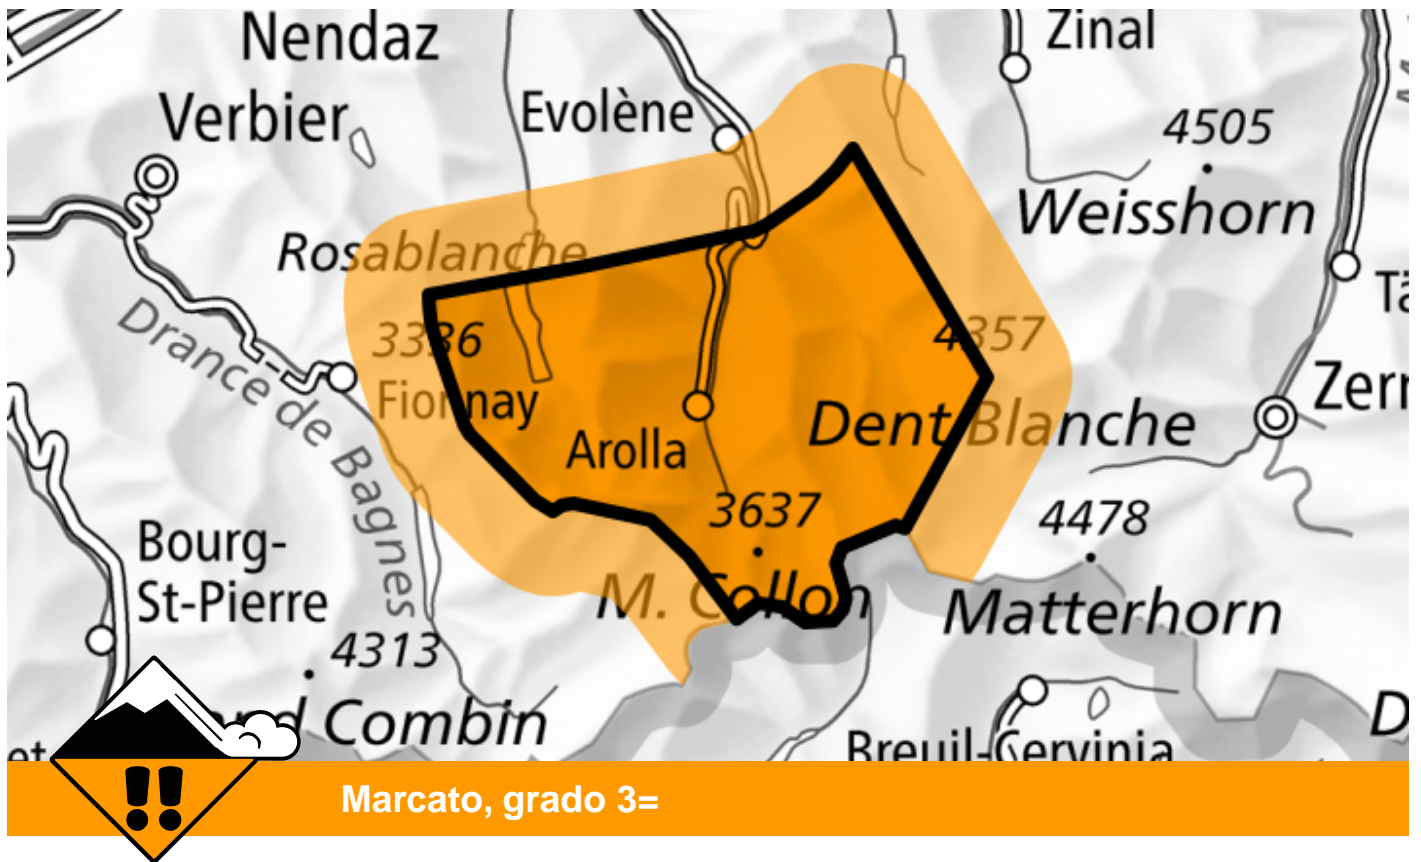

# Pericolo valanghe

Previsione fino a: 29.11.2023, 17:00 / Prossimo aggiornamento: 29.11.2023, 17:00

## Neve fresca

### Punti pericolosi

### Descrizione del pericolo

L'abbondante neve fresca e gli accumuli di neve ventata per lo più di grandi dimensioni sono instabili. Sino alla notte, sono possibili valanghe spontanee. Già un singolo appassionato di sport invernali può provocare il distacco di valanghe. Le valanghe possono raggiungere grandi dimensioni. Le escursioni e le discese fuori pista richiedono esperienza nella valutazione del pericolo di valanghe e attenzione.